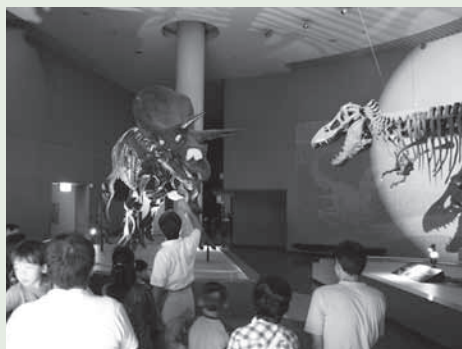

恐竜ナイトツアーのようす

■自然史講座 動物園のなんでも屋

とき 8月22日(日)午後2時～3時
対象 小学4年生以上 **内容** 診
療以外にも色々ある動物園獣医
師の仕事について話します **講師**
当園獣医師 **定員** 40人(申込順)
入園料 無料 **申込先** 自然史博
物館

参加料 明記していないものは無
料(総合動植物公園入園料が必要)
申し込み 明記していないものは
不要