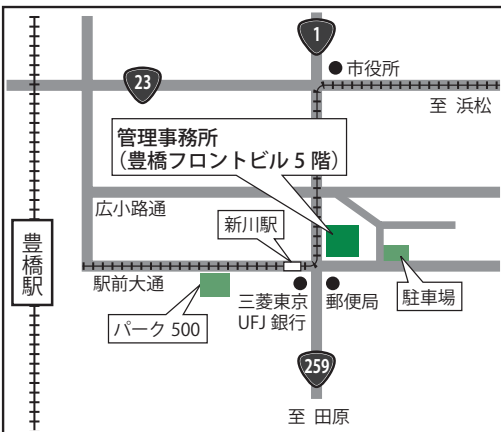

業務時間 午前8時30分～午後7時(土・日曜日、祝日、年末年始を除く)

- ・入居募集に関すること
- ・入退去手続きに関すること
- ・家賃、駐車場使用料の収納に関すること
- ・施設、設備の維持管理に関すること
- ・各種届出などの書類提出に関すること
- ・その他市営住宅に関する相談など

■案内図

■各系統の主な行き先

系統名	主な行き先
細谷二川系統	二川エリア（二川病院、ニューライフフジ二川店、JA 豊橋二川支店、たつみストア二川店、積善クリニック、二川地区市民館）、二川駅北口、二川フランテ館
細谷イオン系統	りすば豊橋、豊橋技術科学大学、イオン豊橋南店
小沢二川系統	二川エリア（二川病院、ニューライフフジ二川店、JA 豊橋二川支店、たつみストア二川店、積善クリニック、二川地区市民館）、二川駅北口、二川フランテ館
小沢イオン系統	りすば豊橋、豊橋技術科学大学、イオン豊橋南店
高根芦原系統	イオン豊橋南店、芦原駅 ※校区内ののりばとして食彩村へも行けます
豊南大清水系統	富士見台クリニック、富士見郵便局、堀田内科、森齒科医院、ピアゴ大清水店、精文館書店南店、元町病院、大清水地域福祉センター、大清水駅、大清水窓口センター

※上記ののりばは乗降に制限があります。校区内ののりば間の利用は、上り・下りのどちらでも利用可

4月1日(水)から「愛のりくん」(南部地区)が
当日予約受付便の拡大などさらに便利になります

問い合わせ 都市交通課 ☎ 51・2620 <http://www.city-toyohashi.jp/2979.htm>

「愛のりくん」の利便性向上のため、運行内容を変更します。変更後の運行ダイヤなど詳しくは、都市交通課ホームページやパンフレット(市役所や運行地域の地区市民館などで配布)をご覧ください。また、市ホームページにある「ちずみる豊橋」(公開型地理情報システム)において、「愛のりくん」ののりばが詳細に分かるようになりました。ぜひ、ご利用ください。

■主な変更点

〈全系統共通〉

予約時間を変更します。出発時刻が午前10時以降の便については、出発時刻の2時間前までとなります。

〈細谷二川系統〉

二川駅付近にある二川病院に新たにのりばを設置します。

〈小沢二川系統〉

細谷二川系統とのりばを統一します。

そのため、二川駅ののりばは二川駅南口から二川駅北口へ変更となります。「技科大前」「りすば豊橋」については、小沢校区から行く場合、小沢イオン系統のみの運行となりますのでご注意ください。

■路線図