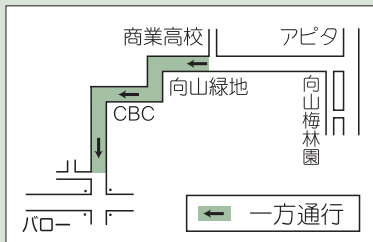

さくらまつり交通規制(予定)

岩屋緑地周辺(期間中の土・日曜日)

土曜日は午後5時～9時
日曜日は午前10時～午後9時

向山緑地周辺(期間中の金・土・日曜日)

金曜日は午後5時～9時30分
土・日曜日は午前10時～午後9時30分

問い合わせ

春まつり実行委員会(観光振興課内)
☎51・2430

2015春まつりフォトコンテスト