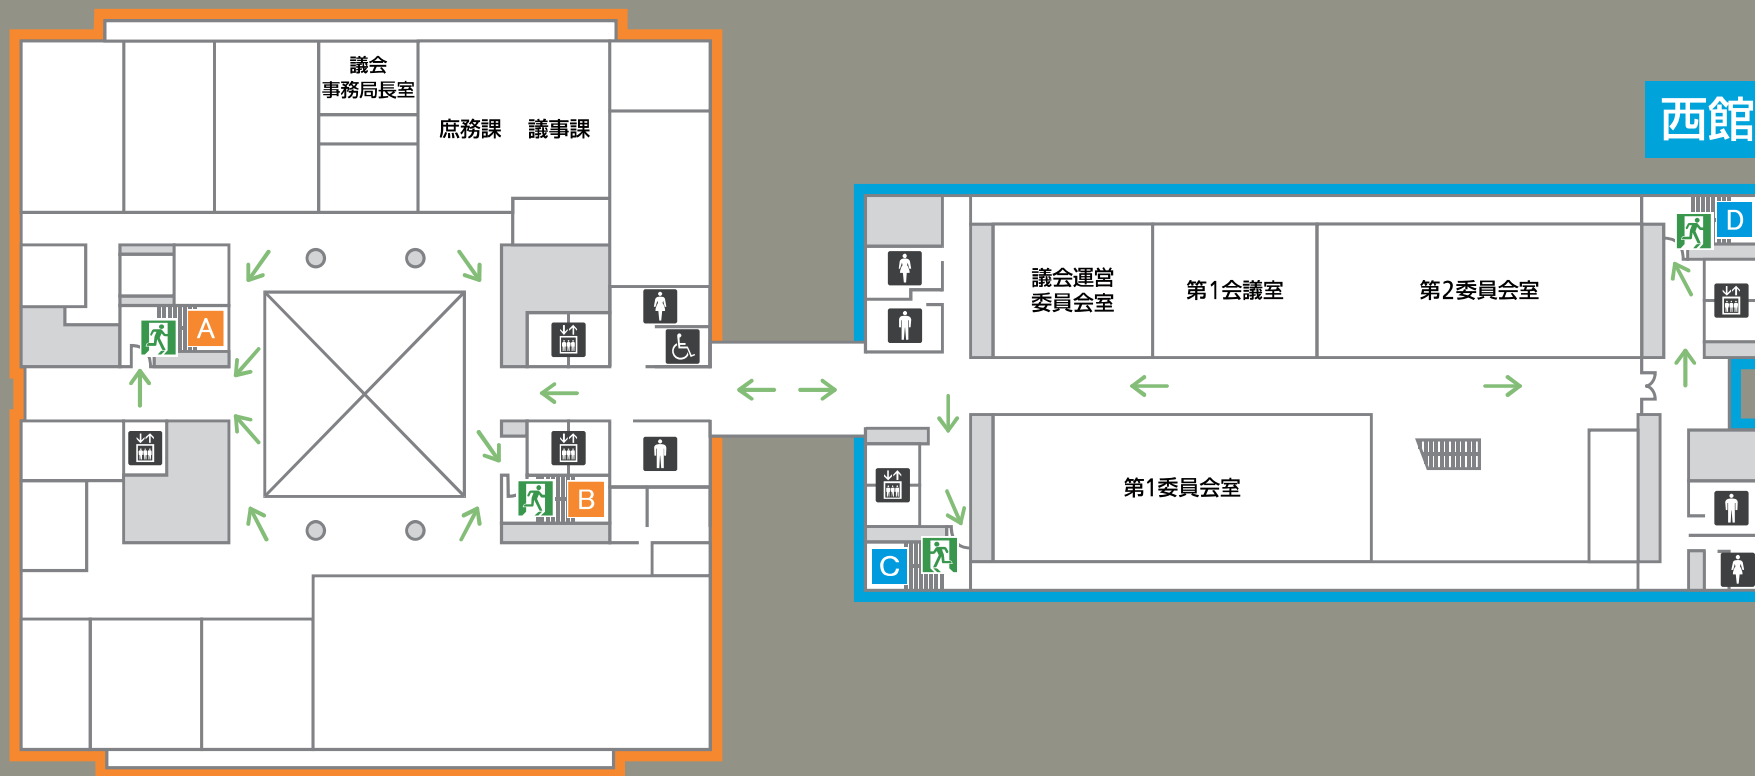

国道1号線側

女性用化粧室

男性用化粧室

AED 自動体外式除細動器

エレベーター

非常口

避難通路

6F

東館

西館

豊橋公園側

国道1号線側

※階層図は反対側に表示してあります

- 女性用化粧室
- 男性用化粧室
- エレベーター
- 非常口
- 避難通路

7F

東館

西館

豊橋公園側

国道1号線側

車イス用化粧室

女性用化粧室

男性用化粧室

エレベーター

非常口

避難通路

8F

東館

西館

豊橋公園側

国道1号線側

車イス用化粧室

女性用化粧室