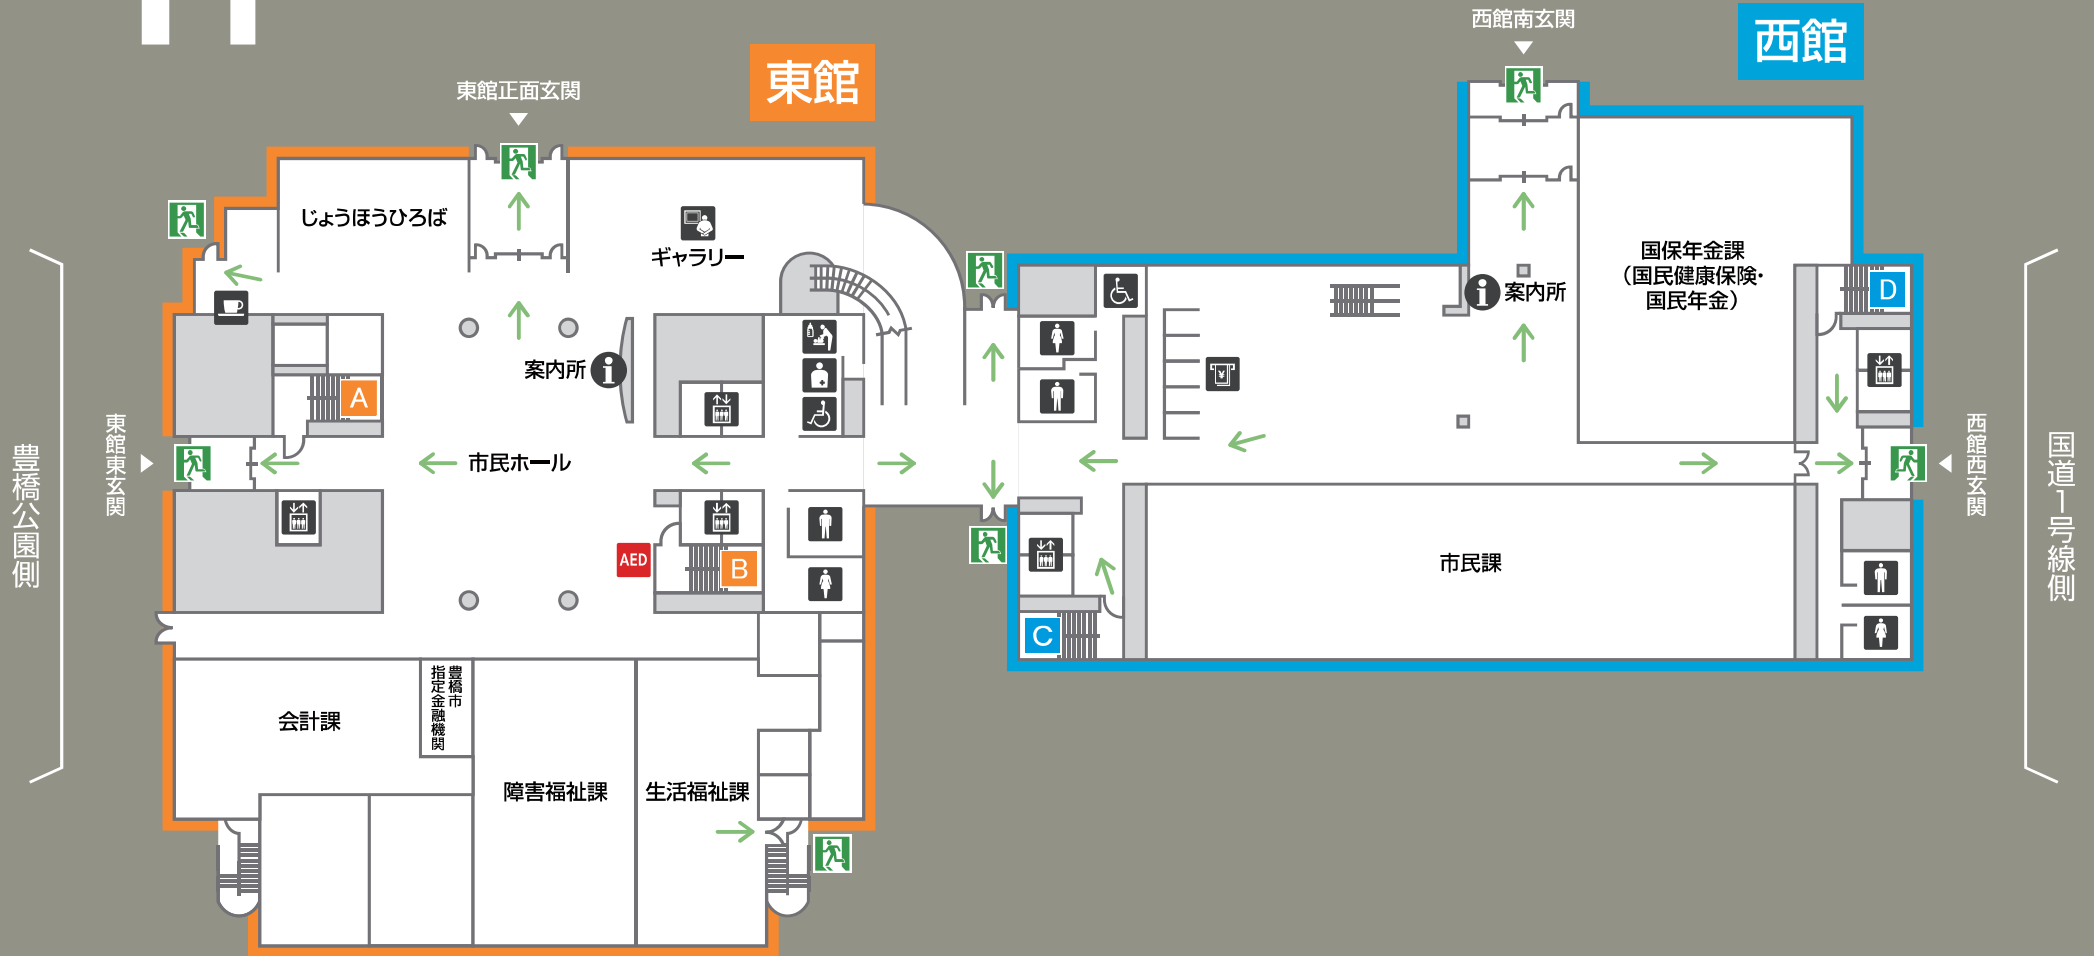

防災センター(夜間・休日窓口) 東B11会議室
コンビニエンスストア

B2

B1

豊橋公園側

国道1号線側

※階層図は反対側に表示してあります

1F

東館

西館

- 案内所
- 車イス用化粧室
- オストメイト
- ベビーケアルーム
- 女性用化粧室
- 男性用化粧室
- AED 自動体外式除細動器
- 喫茶コーナー
- ギャラリー
- ATM
- エレベーター
- 非常口
- 避難通路

2F

東館

西館

豊橋公園側

国道1号線側

※階層図は反対側に表示してあります

- 車イス用化粧室
- 女性用化粧室
- 男性用化粧室
- エレベーター
- 立体駐車場連絡通路
- 非常口
- 避難通路

3F

東館

西館

豊橋公園側

国道1号線側

※階層図は反対側に表示してあります

- 車イス用化粧室
- 女性用化粧室
- 男性用化粧室
- エレベーター
- 非常口
- 避難通路

4F

東館

西館

豊橋公園側

国道1号線側

※階層図は反対側に表示してあります

車イス用
化粧室

女性用
化粧室