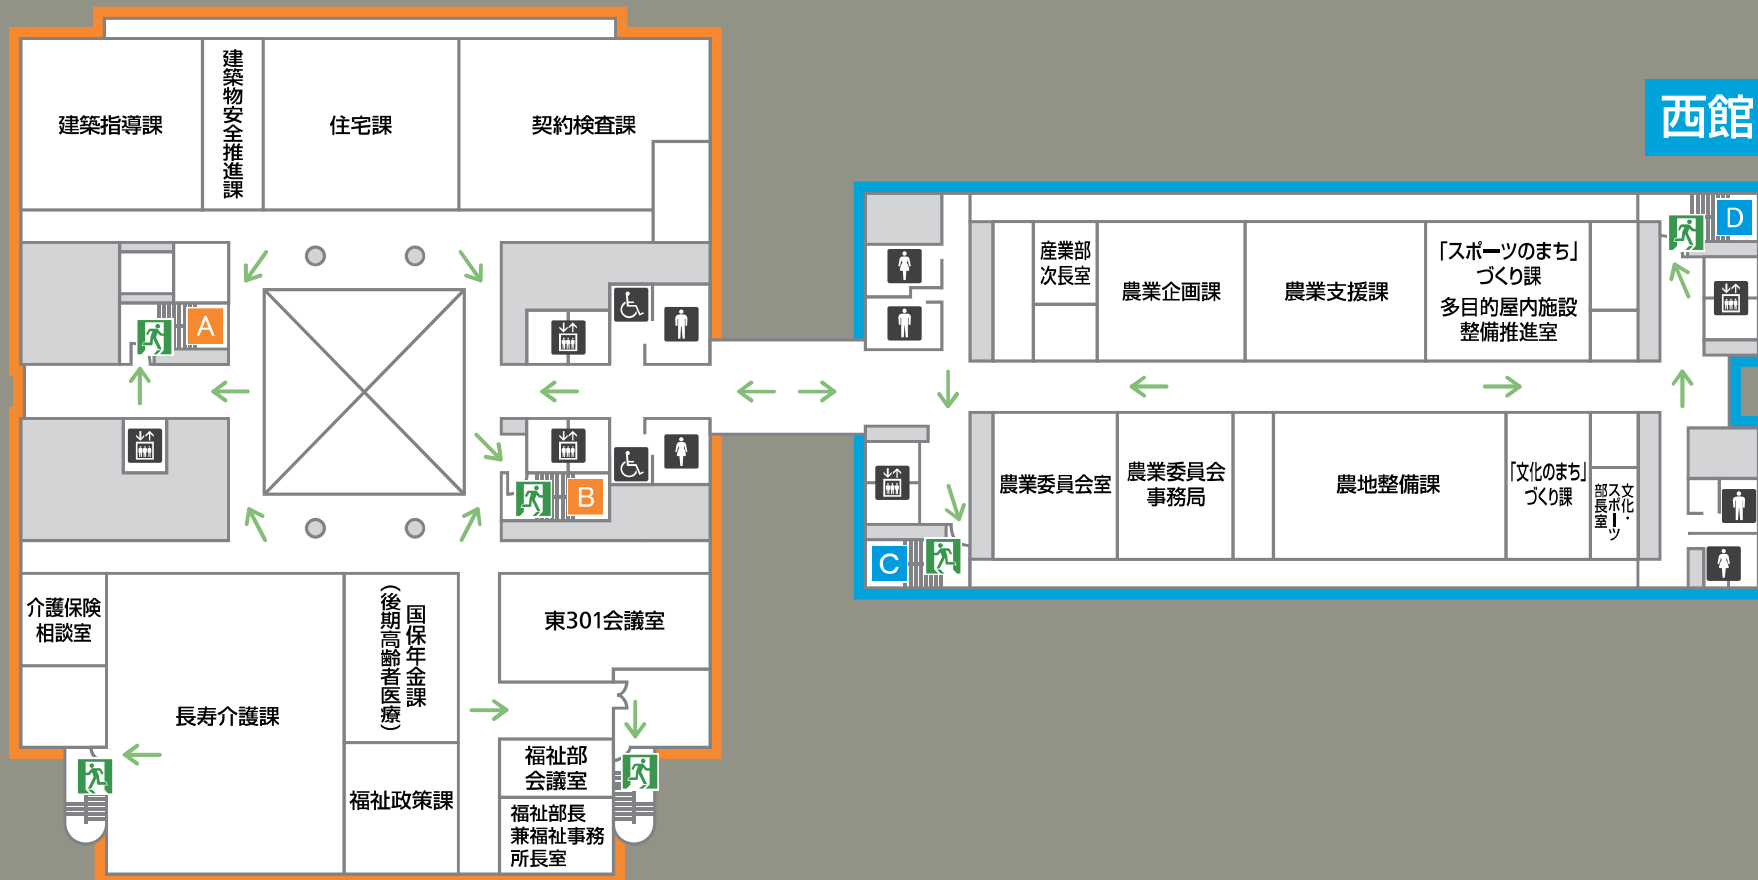

西館

- 案内所
- 車イス用化粧室
- オストメイト
- ベビーケアルーム
- 女性用化粧室
- 男性用化粧室
- AED 自動体外式除細動器
- 喫茶コーナー
- ギャラリー
- ATM
- エレベーター
- 非常口
- 避難通路

2F

東館

西館

豊橋公園側

国道1号線側

※階層図は反対側に表示してあります

- 車イス用化粧室
- 女性用化粧室
- 男性用化粧室
- エレベーター
- 立体駐車場連絡通路
- 非常口
- 避難通路

3F

東館

西館

豊橋公園側

国道1号線側

※階層図は反対側に表示してあります

- 車イス用化粧室
- 女性用化粧室
- 男性用化粧室
- エレベーター
- 非常口
- 避難通路

4F

東館

西館

豊橋公園側

国道1号線側

※階層図は反対側に表示してあります

車イス用
化粧室

女性用
化粧室

男性用
化粧室

エレベーター

非常口

避難通路

5F

東館

西館

豊橋公園側