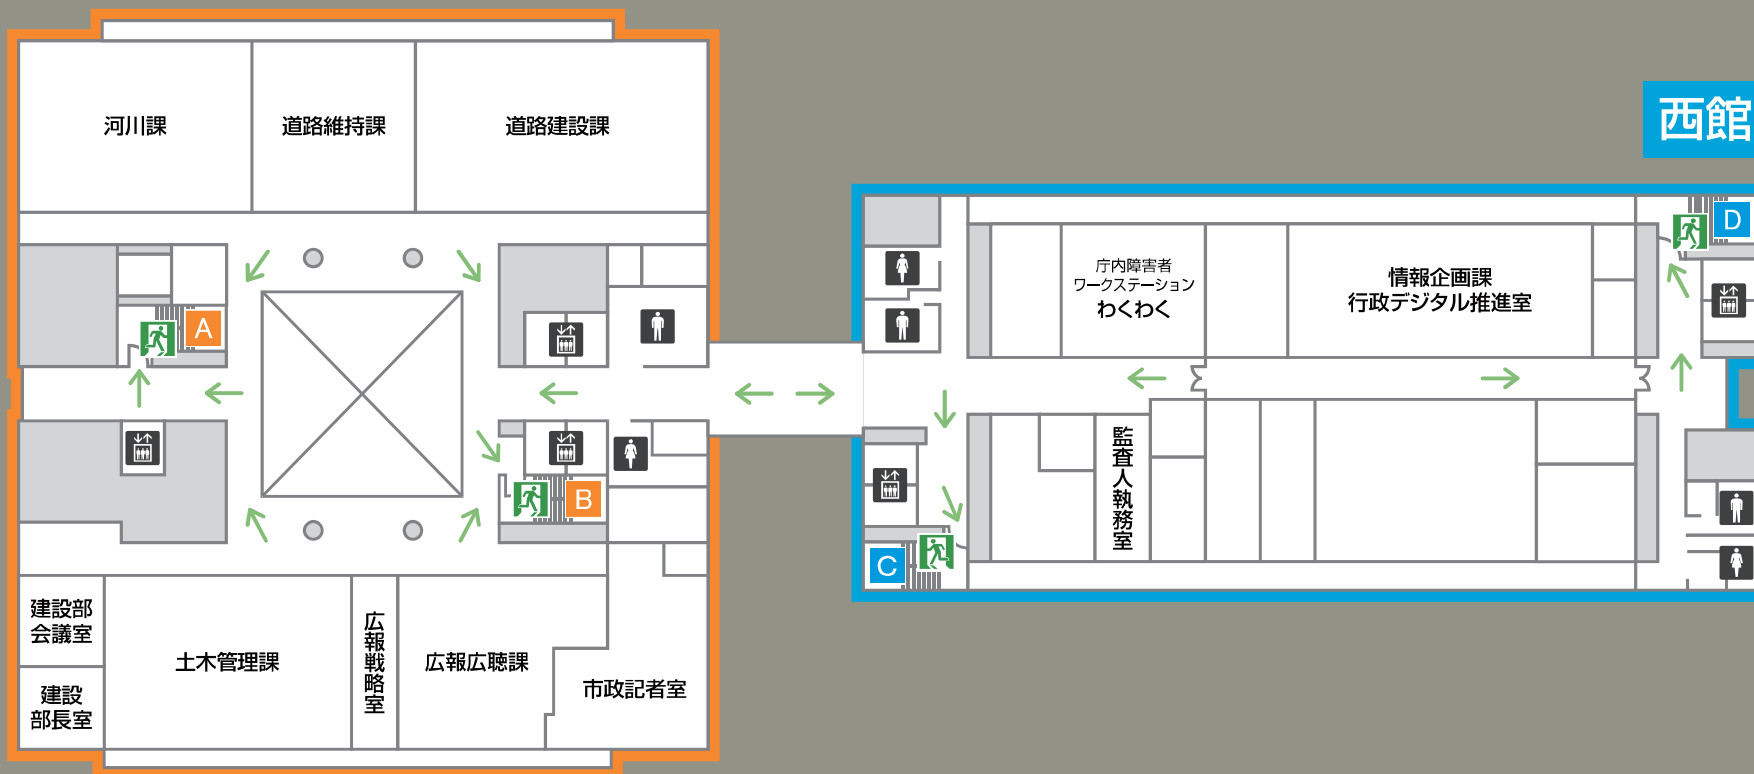

男性用
化粧室

エレベーター

非常口

避難通路

5F

東館

西館

豊橋公園側

国道1号線側

女性用化粧室

男性用化粧室

AED 自動体外式除細動器

エレベーター

非常口

避難通路

6F

東館

西館

豊橋公園側

国道1号線側

※階層図は反対側に表示してあります

- 女性用化粧室
- 男性用化粧室
- エレベーター
- 非常口
- 避難通路

7F

東館

西館

豊橋公園側

国道1号線側

車イス用化粧室

女性用化粧室

男性用化粧室

エレベーター

非常口