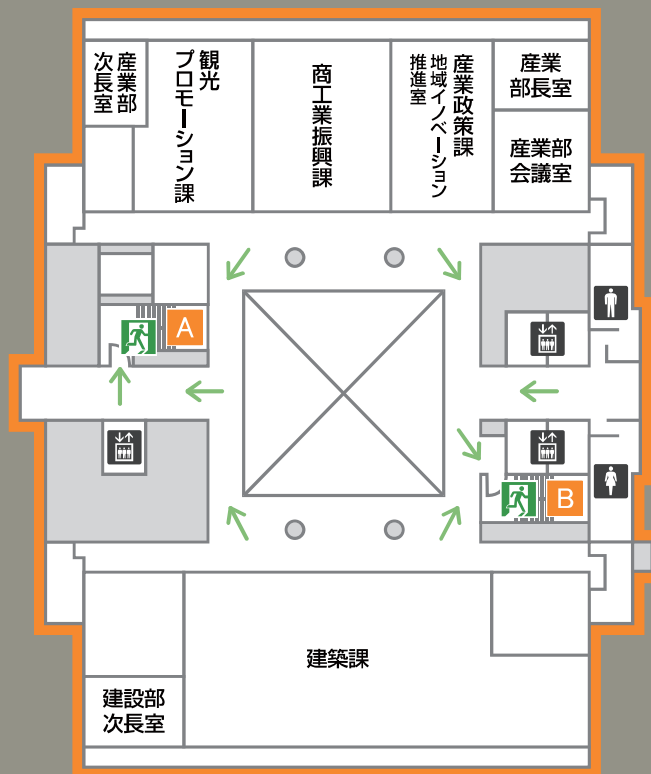

男性用化粧室

エレベーター

非常口

避難通路

9F

東館

豊橋公園側

国道1号線側

女性用化粧室

男性用化粧室

エレベーター

非常口

避難通路

10F

東館

豊橋公園側

国道1号線側

女性用化粧室

男性用化粧室

エレベーター

非常口

避難通路

11F

東館

豊橋公園側

国道1号線側

※階層図は反対側に表示してあります

女性用化粧室

男性用化粧室

エレベーター

非常口

避難通路