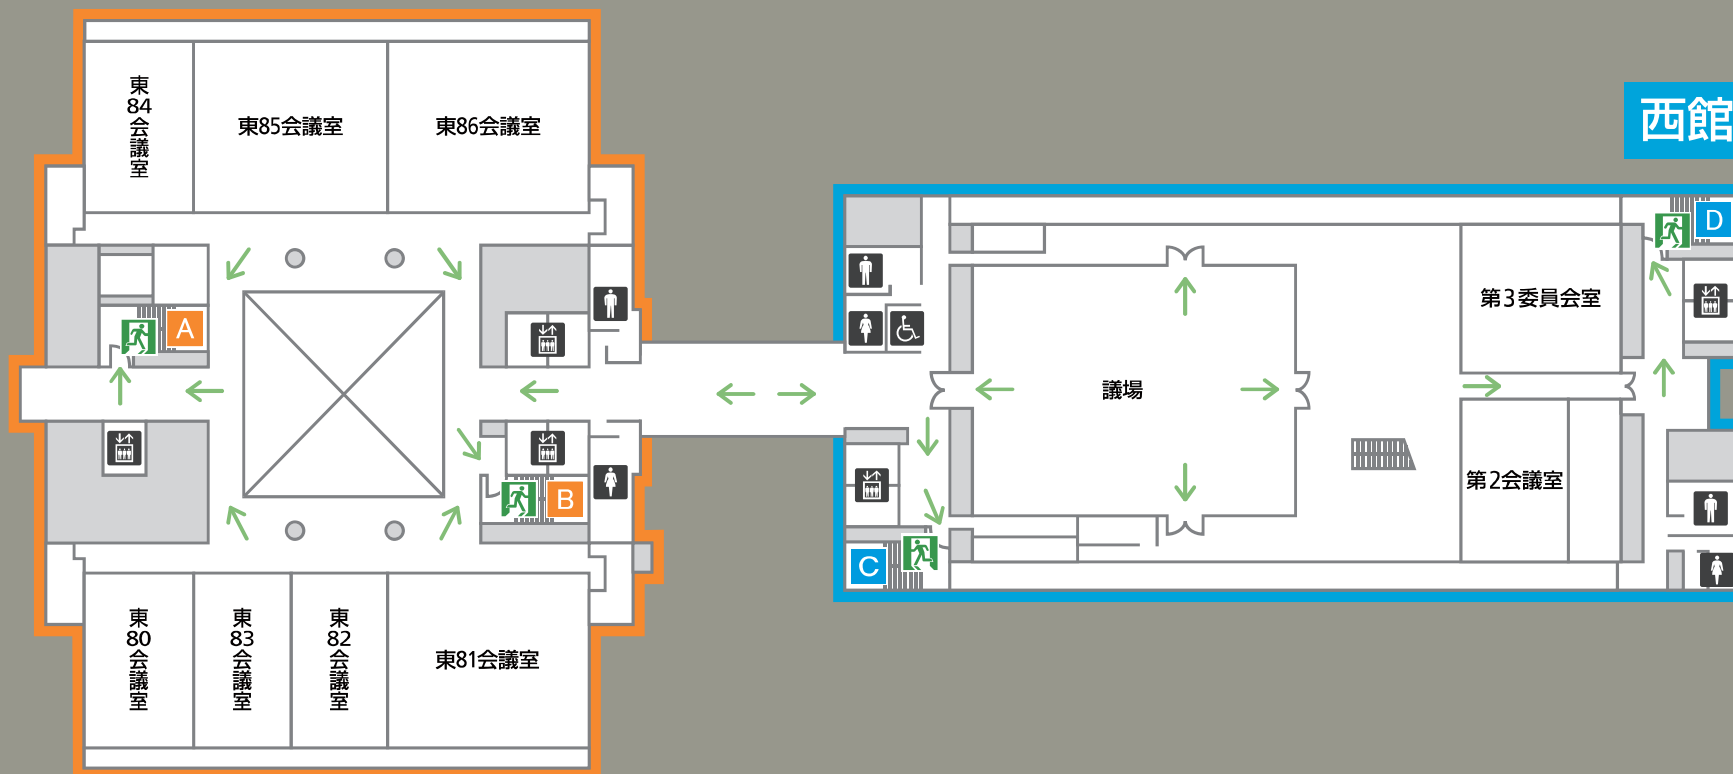

西館

豊橋公園側

国道1号線側

車イス用化粧室

女性用化粧室

男性用化粧室

エレベーター

非常口

避難通路

8F

東館

西館

豊橋公園側

国道1号線側

車イス用化粧室

女性用化粧室

男性用化粧室

エレベーター

非常口

避難通路

9F

東館

豊橋公園側

国道1号線側

女性用化粧室

男性用化粧室

エレベーター

非常口

避難通路

10F

東館

豊橋公園側