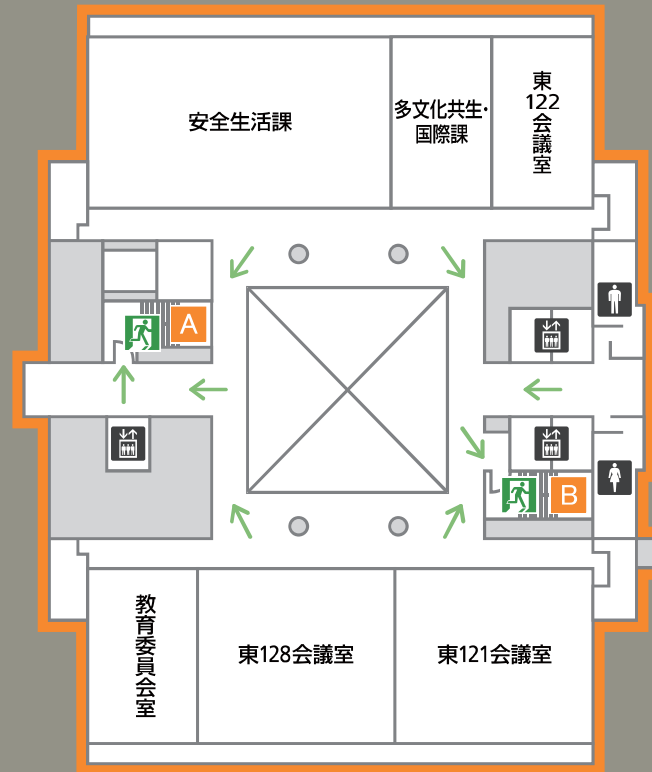

女性用化粧室

男性用化粧室

エレベーター

非常口

避難通路

10F

東館

豊橋公園側

国道1号線側

女性用化粧室

男性用化粧室

エレベーター

非常口

避難通路

11F

東館

豊橋公園側

国道1号線側

※階層図は反対側に表示してあります

女性用化粧室

男性用化粧室

エレベーター

非常口

避難通路

12F

東館

豊橋公園側

国道1号線側

女性用化粧室

男性用化粧室

エレベーター

非常口