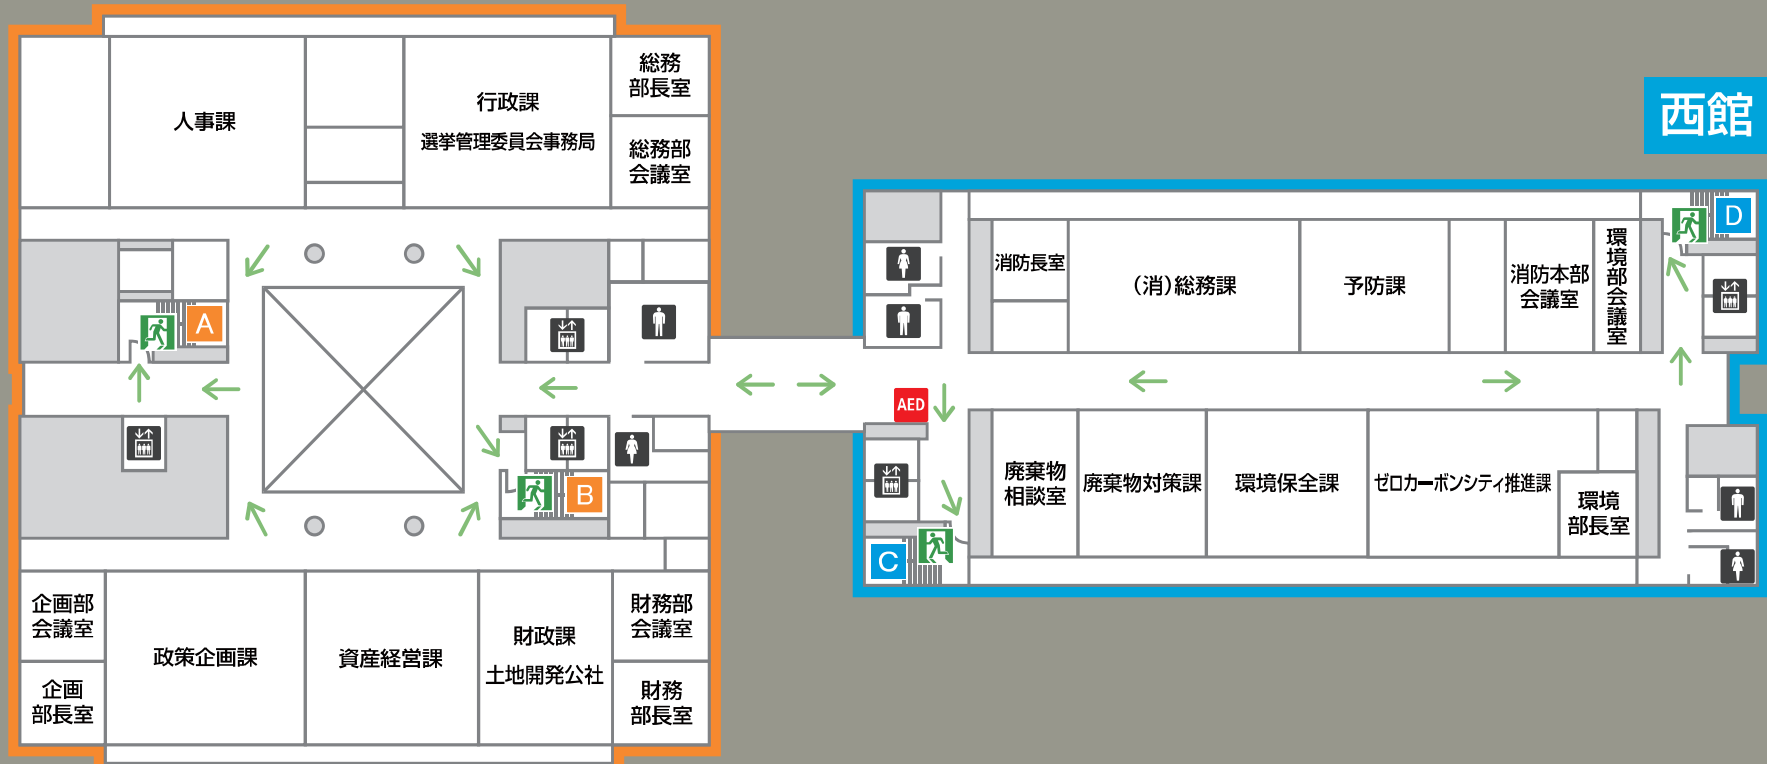

4F

東館

西館

豊橋公園側

国道1号線側

※階層図は反対側に表示してあります

車イス用
化粧室

女性用
化粧室

男性用
化粧室

エレベーター

非常口

避難通路

5F

東館

西館

豊橋公園側

国道1号線側

女性用化粧室

男性用化粧室

AED 自動体外式除細動器

エレベーター

非常口

避難通路

6F

東館

西館

豊橋公園側

国道1号線側

※階層図は反対側に表示してあります

- 女性用化粧室
- 男性用化粧室
- エレベーター
- 非常口
- 避難通路

7F

東館