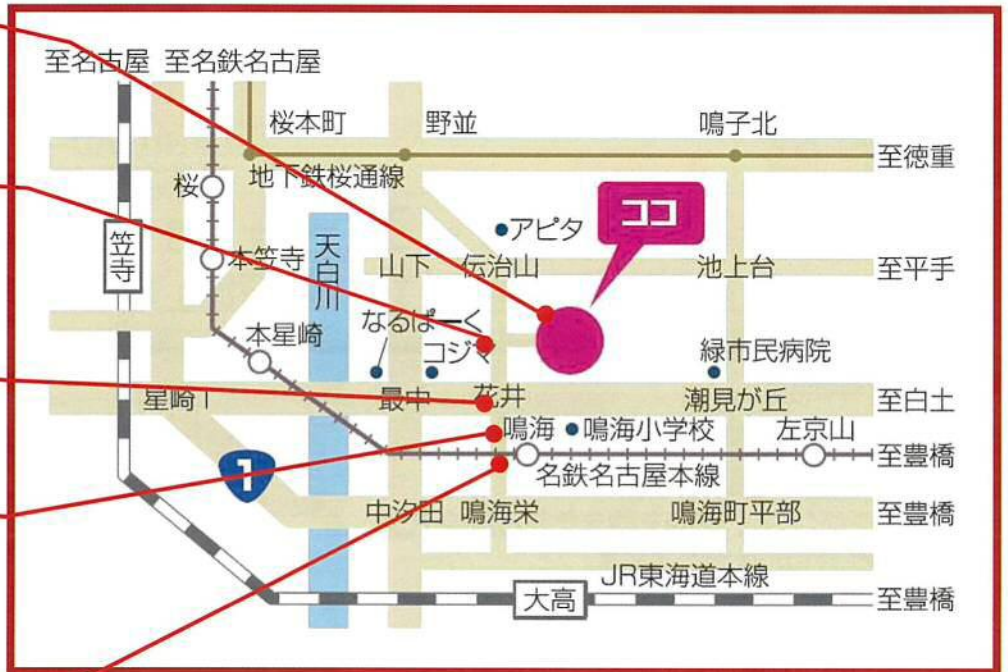

- ＊お申し込みの際、乗合バス (路線)・貸切バス (観光) のどちらを運転希望かご選択下さい。

参加資格

- ＊年齢・経験は不問です。
- ＊運転体験は大型、中型、普通 (MT) 免許をお持ちの方に限ります。
(機器操作体験については不要です。)

会場

- ＊名鉄自動車学校
(名古屋市緑区鳴海町文木90)

- ＊現地集合、現地解散
- ＊お車でお越しいただけます。
名鉄自動車学校の立体駐車場をご利用ください。
- ＊名鉄バスセンターから送迎バスをご利用いただけます (事前予約制・裏面参照)。

共催：中部運輸局愛知運輸支局、公益社団法人愛知県バス協会、
愛知労働局、ハローワーク名古屋中

協力：名鉄バス株式会社、名鉄観光バス株式会社、名鉄自動車学校

会場案内

✳️ 集合時間 12:50

✳️ 集合場所 名鉄自動車学校本館（名古屋市緑区鳴海町文木90）

⑤ 名鉄自動車学校

④ 花井交差点から 2つめの角

③ 花井交差点

② 本町交差点

① 鳴海駅前交差点

送迎バスご案内

※事前予約制となります。予約については、申し込みの際に確認させていただきます。

✳️ 集合時間 11:50 ✳️ 出発時間 12:00

✳️ 集合場所 名鉄バスセンター 4階 名鉄観光バス(株) 旅行センター前
(名古屋市中村区名駅1丁目2-4)