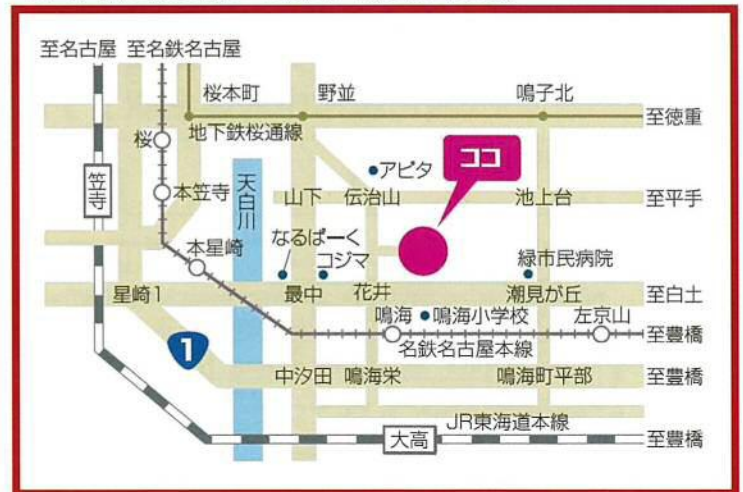

- ＊お申し込みの際、乗合バス (路線)・貸切バス (観光) のどちらを運転希望かご選択下さい。

参加資格

- ＊年齢・経験は不問です。
- ＊運転体験は大型、中型、普通 (MT) 免許をお持ちの方に限ります。
(機器操作体験については不要です。)

会場

- ＊名鉄自動車学校
(名古屋市緑区鳴海町文木90)

- ＊現地集合、現地解散
- ＊お車でお越しいただけます。
名鉄自動車学校の立体駐車場をご利用ください。
- ＊名鉄バスセンターから送迎バスをご利用いただけます (事前予約制・裏面参照)。

共催：中部運輸局愛知運輸支局、公益社団法人愛知県バス協会、
愛知労働局、ハローワーク名古屋中

協力：名鉄バス株式会社、名鉄観光バス株式会社、名鉄自動車学校

会場案内

✳️ 集合時間 12:50

✳️ 集合場所 名鉄自動車学校本館（名古屋市緑区鳴海町文木90）

⑤ 名鉄自動車学校

④ 花井交差点から 2つめの角

③ 花井交差点

② 本町交差点

① 鳴海駅前交差点

送迎バスご案内

※事前予約制となります。予約については、申し込みの際に確認させていただきます。

✳️ 集合時間 11:50 ✳️ 出発時間 12:00

✳️ 集合場所 名鉄バスセンター 4階 名鉄観光バス(株) 旅行センター前
(名古屋市中村区名駅1丁目2-4)