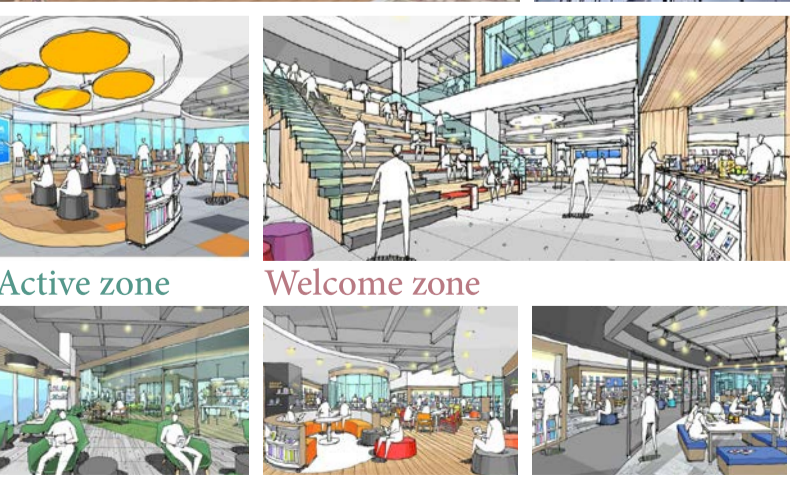

ストリートファニチャー×まちなか図書館
まちなか(水上ビルエリア)に奥三
河材でできたストリートファニ
チャーでランチ等を楽しめる空間
を豊橋技術科学
大学の学生が用
意。そこにまち
じゅう図書館参
加施設である穂
の国とよはし芸術
劇場PLATの本
棚を出張設置。
訪れた人が青空
のもと読書を楽し
めるように豊橋
市図書館司書が
セレクトした「ま
ちをつかう」をテーマとした本のほ
か、水上ビルエリア周辺店舗のオス
スメ商品をディスプレイしました。

まちなか図書館(仮称)の目指すサービ
スを開館前から試行的に実施し、新し
い図書館の活動イメージを伝えるプレ
事業として、コミュニケーションの促進・論
理的思考力や想像力を養うツールとし
て注目されているボードゲームを題材
とした「おやこEnjoyボードGAME」

「ボードゲーム?」と違和感を覚える方も
いらっしゃると思いますが、デジタル
環境が発達した現代だからこそ、
あえてアナログなボードゲームを
楽しむことは、新しいスタイルを
目指す図書館サービスのひとつ
になりそうな予感がします。

いま、ボードゲームが注目されています!
いつでもどこでもだれとでも、
便利なネットとは違う「電源不要な「場」に集まって
向かい合っているコミュニケーション。」

ボードゲームとは
プレイヤーが実際に集まってボー
ド(盤)の上で駒やカードを動かして
遊ぶゲームのこと。カードを使っ
たゲームも含む。遊べる人数もさま
ざまで、大人から子どもまで楽しめ
るレクリエーションツール。近年で
は、コミュニケーションを促進させ
るツールとしての役割や想像力を
養うツールとして、ボードゲームが
メディアで取り上げられることも
増えている。飲食しながら気軽に
ゲームが楽しめる「ボードゲームカ
フェ」も各地に开店され、社会的認
知度が高まっている
ほか、公立図
書館において
も、ボードゲー
ムを活用した
イベントが多数
行われている。

水上ビル側から見た
再開発ビル(東棟)の完成予想イメージ
再開発ビル(東棟)の建設工事は
着々と進行中!
令和2年3月時点

24階建て再開発ビル(東棟)の2F&3Fに知と交流の創造拠点
「まちなか図書館(仮称)」が誕生予定!!

Active zone Welcome zone Relaxation zone Grow up zone Learning Creative zone

**まちなか
図書館(仮称)の概要**
導入規模
約4000㎡
導入予定位置
再開発ビルの東棟2階、3階
蔵書数
10万冊程度(開架を基本)
開館予定
2021年度中
詳しい内容については、
ホームページを
ご覧ください。
「豊橋市まちなか図書館(仮称)」
で検索