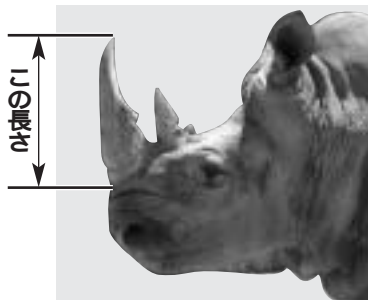

司文庫開設30周年記念展

展示

とき 10月30日(土)～11月28日(日)
ところ 中央図書館2階展示コーナー
内容 世界三大絵本賞の一つである「ケイト・グリーナウェイ賞」受賞・推薦作品の展示

記念講演会

とき 10月30日(土)午後1時30分～3時
ところ 中央図書館集会所
テーマ 「ものがたり」の楽しみかた
講師 木村裕一さん(絵本・童話作家) **定員** 150人(先着順)
その他 サイン会も開催
司文庫おはなし会

コンサート・イン・サークルプラザ

とき 10月23日(土)午後2時(雨天中止) **ところ** 豊橋東口駅前広場
サークルプラザ 内容/出演者 アコースティックライブ/シヤモニ、ゴスペル/S.O.J.、T.T.C.

(公募により選考) 問合せ先 都心
活性課(☎55・8101)

計量記念日(11月1日)関連行事

動物計量クイズ

シロサイのフクコ( )の長い方の角の長さを当ててください。

シロサイのフクコ

応募期間 10月15日(金)～11月3日(祝)正午 **応募資格** 中学生以下 **発表** 11月3日午後1時30分に総合動植物公園内でシロサイの角の長さを測定し発表します **賞品** 文具セット/30人(正解者多数の場合は抽選)

家庭用ばかりの無料検査

とき 11月2日(火)午前10時～午後3時 **ところ** 生活家庭館(高師町字北原) **対象** 家庭で使っている調理用ばかりと体重計 **その他** 取引用ばかりと同等の精度があれば確認シールを貼付します
「共通事項」 問合せ先 安全生活課(☎51・2306)

豊橋男女共生フェスティバル〜活いきと生きる〜

とき 11月21日(日)

ところ ライフポートとよはし(神野ふ頭町)

無料シャトルバスあり

問合せ先 女性会館(☎33・2800)

オープニングセレモニー

午前10時20分～11時

コンサートホール

講演会 共生時代のパートナーシップ

午前11時～午後0時30分

コンサートホール

講師 吉永みち子さん(作家)

その他のイベント

内容	とき
女性会館	
団体・グループの活動の展示	午前10時20分～午後3時30分
手作りバザー	午後0時30分～3時30分
ふれあい食堂	午後0時30分～2時
お茶席	午後0時30分～3時30分
講演「地球いのち 平和」 講師 / 渡辺のり子さん(弥生病院医師)	午後1時30分～3時30分
絵本でティータイム	午後1時30分～3時30分
やってみよう ためしてみよう お話の中の科学	午後1時30分～3時30分
労働会館	
手作りバザー	午後0時30分～3時30分
展示「農野花と山の女展」	午後1時30分～3時30分
講演「絵本の世界を楽しむ」 講師 / 草谷桂子さん(児童文学作家)	午後1時30分～3時30分
中ホール	
活動発表「みんなでパフォーマンス」 内容 / 創作劇、朗読、日本の歌、マリンバ演奏、ロックソーラン	午後1時～3時30分