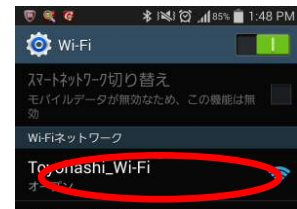

公衆無線LAN（防災情報ステーション）接続ガイド

防災情報など、豊橋市から市民等に提供すべき情報を配信するため、防災情報ステーション(公衆無線LAN)を広域避難場所等に整備しました。災害対策本部設置時など非常時に、お手持ちのスマートフォンなどにて無料で無線LANを利用することができます。また、平時の一部時間帯も一般開放しています。(開放時間帯は施設により異なります)

- ① 公衆無線LANの接続エリアでWi-Fiネットワーク「Toyohashi_Wi-Fi」を探します。