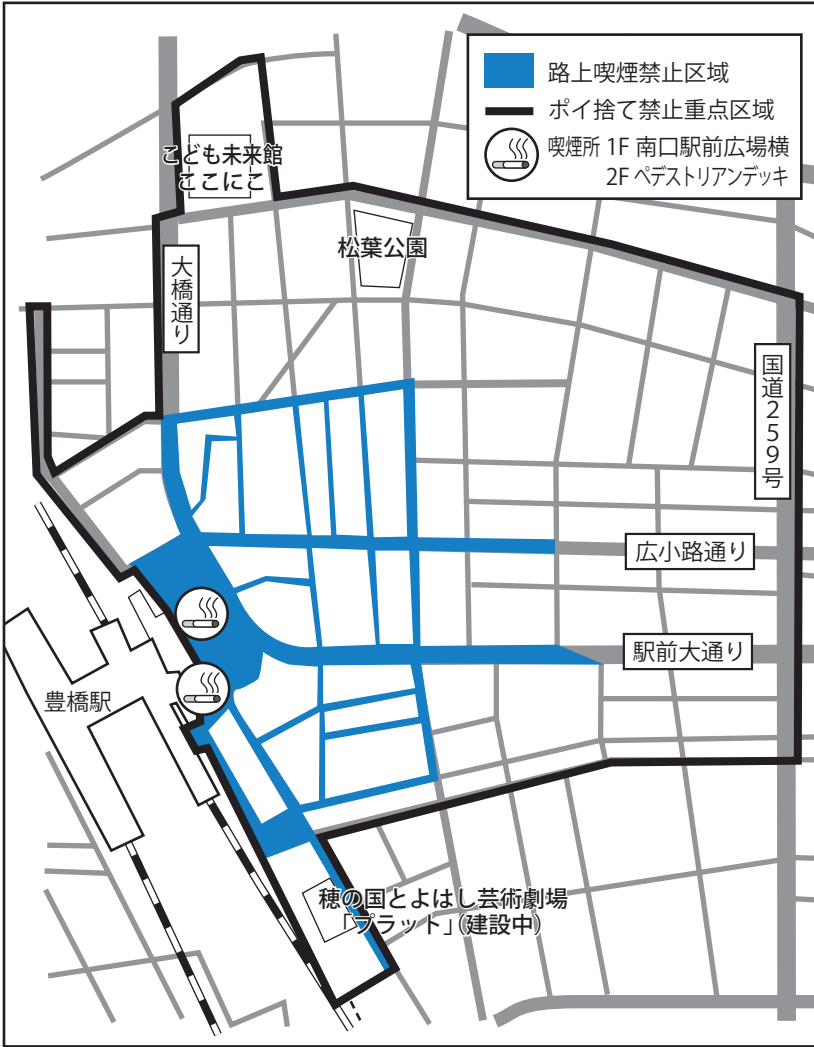

■豊橋駅東口周辺路上喫煙禁止区域・ポイ捨て禁止重点区域

豊橋駅東口周辺を路上喫煙禁止区域・ポイ捨て禁止重点区域に指定します

「豊橋市快適なまちづくりを推進する条例」(平成24年7月施行)では、市内全域でごみのポイ捨てを禁止するとともに、路上喫煙をしない努力義務を規定しています。

市では、路上喫煙やごみのポイ捨てを防ぐことによる「快適なまちづくり」をさらに推進するため、地元の住民の意見を踏まえ、豊橋駅東口周辺を「路上喫煙禁止区域」・「ポイ捨て禁止重点区域」として指定します。これに伴い、平成25年4月1日以降にこの区域内で路上喫煙やポイ捨てをすると、過料(2千円)の対象になります。

市では、路上喫煙やごみのポイ捨てを防ぐことによる「快適なまちづくり」をさらに推進するため、地元の住民の意見を踏まえ、豊橋駅東口周辺を「路上喫煙禁止区域」・「ポイ捨て禁止重点区域」として指定します。これに伴い、平成25年4月1日以降にこの区域内で路上喫煙やポイ捨てをすると、過料(2千円)の対象になります。

問合せ先 路上喫煙について/安全生活課 (☎51・2303)、ポイ捨てについて/環境政策課 (☎51・2454)