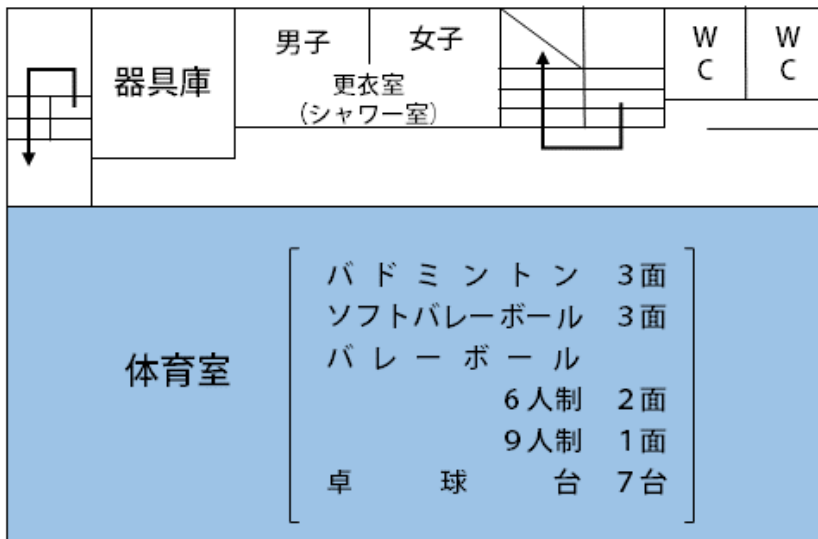

中央棟

3 F

2 F

1 F

研修棟

第3研修室 (36人)		第2研修室 (12人)		W C	階段	第1研修室 (48人)	
資料室	資料室	青年団 協議会 倉庫	少年 サポート センター	W C	階段	少年愛護 センター	第4研修室 (12人)
とよはしほっとプラザ西				W C	階段	第5研修室 (48人)	
とよはし 若者サポート ステーション		倉庫	玄関	W C	階段	市子連 事務室1	市子連 事務室2