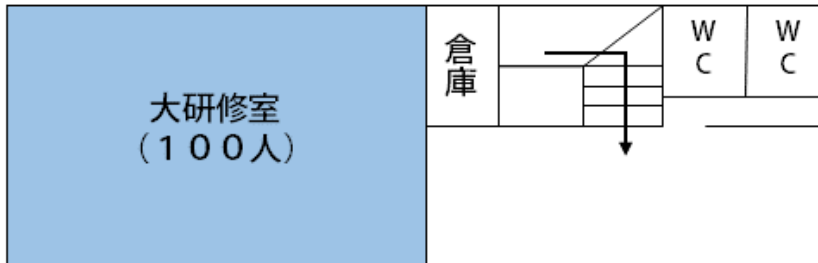

中央棟

3 F

2 F

1 F

研修棟

第3研修室 (36人)		第2研修室 (12人)		W C	階段	第1研修室 (48人)	
資料室	資料室	青年団 協議会 倉庫	少年 サポート センター	W C	階段	少年愛護 センター	第4研修室 (12人)
とよはしほっとプラザ西				W C	階段	第5研修室 (48人)	
とよはし 若者サポート ステーション		倉庫	玄関	W C	階段	市子連 事務室1	市子連 事務室2