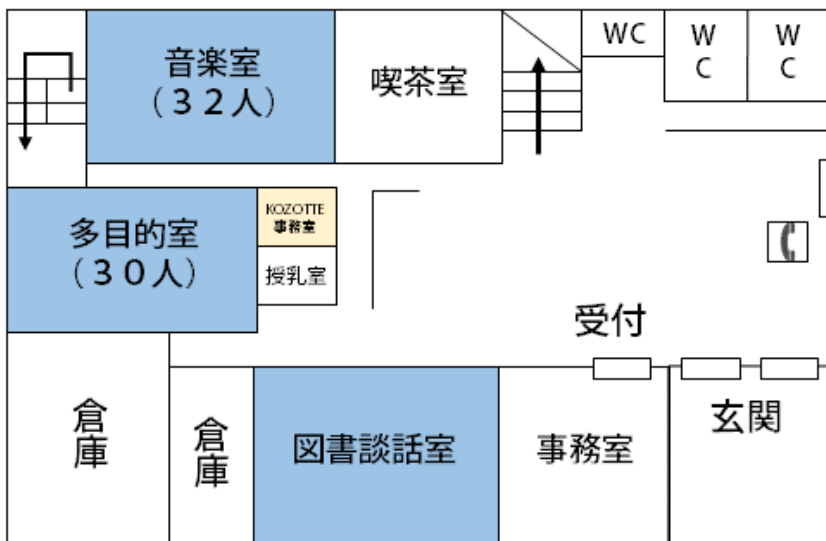

中央棟

3 F

2 F

1 F

研修棟

第3研修室 (36人)		第2研修室 (12人)		W C	階段	第1研修室 (48人)	
資料室	資料室	青年団 協議会 倉庫	少年 サポート センター	W C	階段	少年愛護 センター	第4研修室 (12人)
とよはしほっとプラザ西				W C	階段	第5研修室 (48人)	
とよはし 若者サポート ステーション		倉庫	玄関	W C	階段	市子連 事務室1	市子連 事務室2

4F

3F

2F

1F

旧宿泊棟

404号室 (和室)	403号室 (和室)	階段	W C	談話室	402号室 (和室)	401号室 (和室)
304号室 (洋室)	303号室 (洋室)	階段	W C	談話室	302号室 (洋室)	301号室 (洋室)
204号室 (和室)	203号室 (和室)	階段	W C	談話室	202号室 (和室)	201号室 (和室)
浴室	食堂	階段	W C	玄関	管理人室	つくし2
厨房						