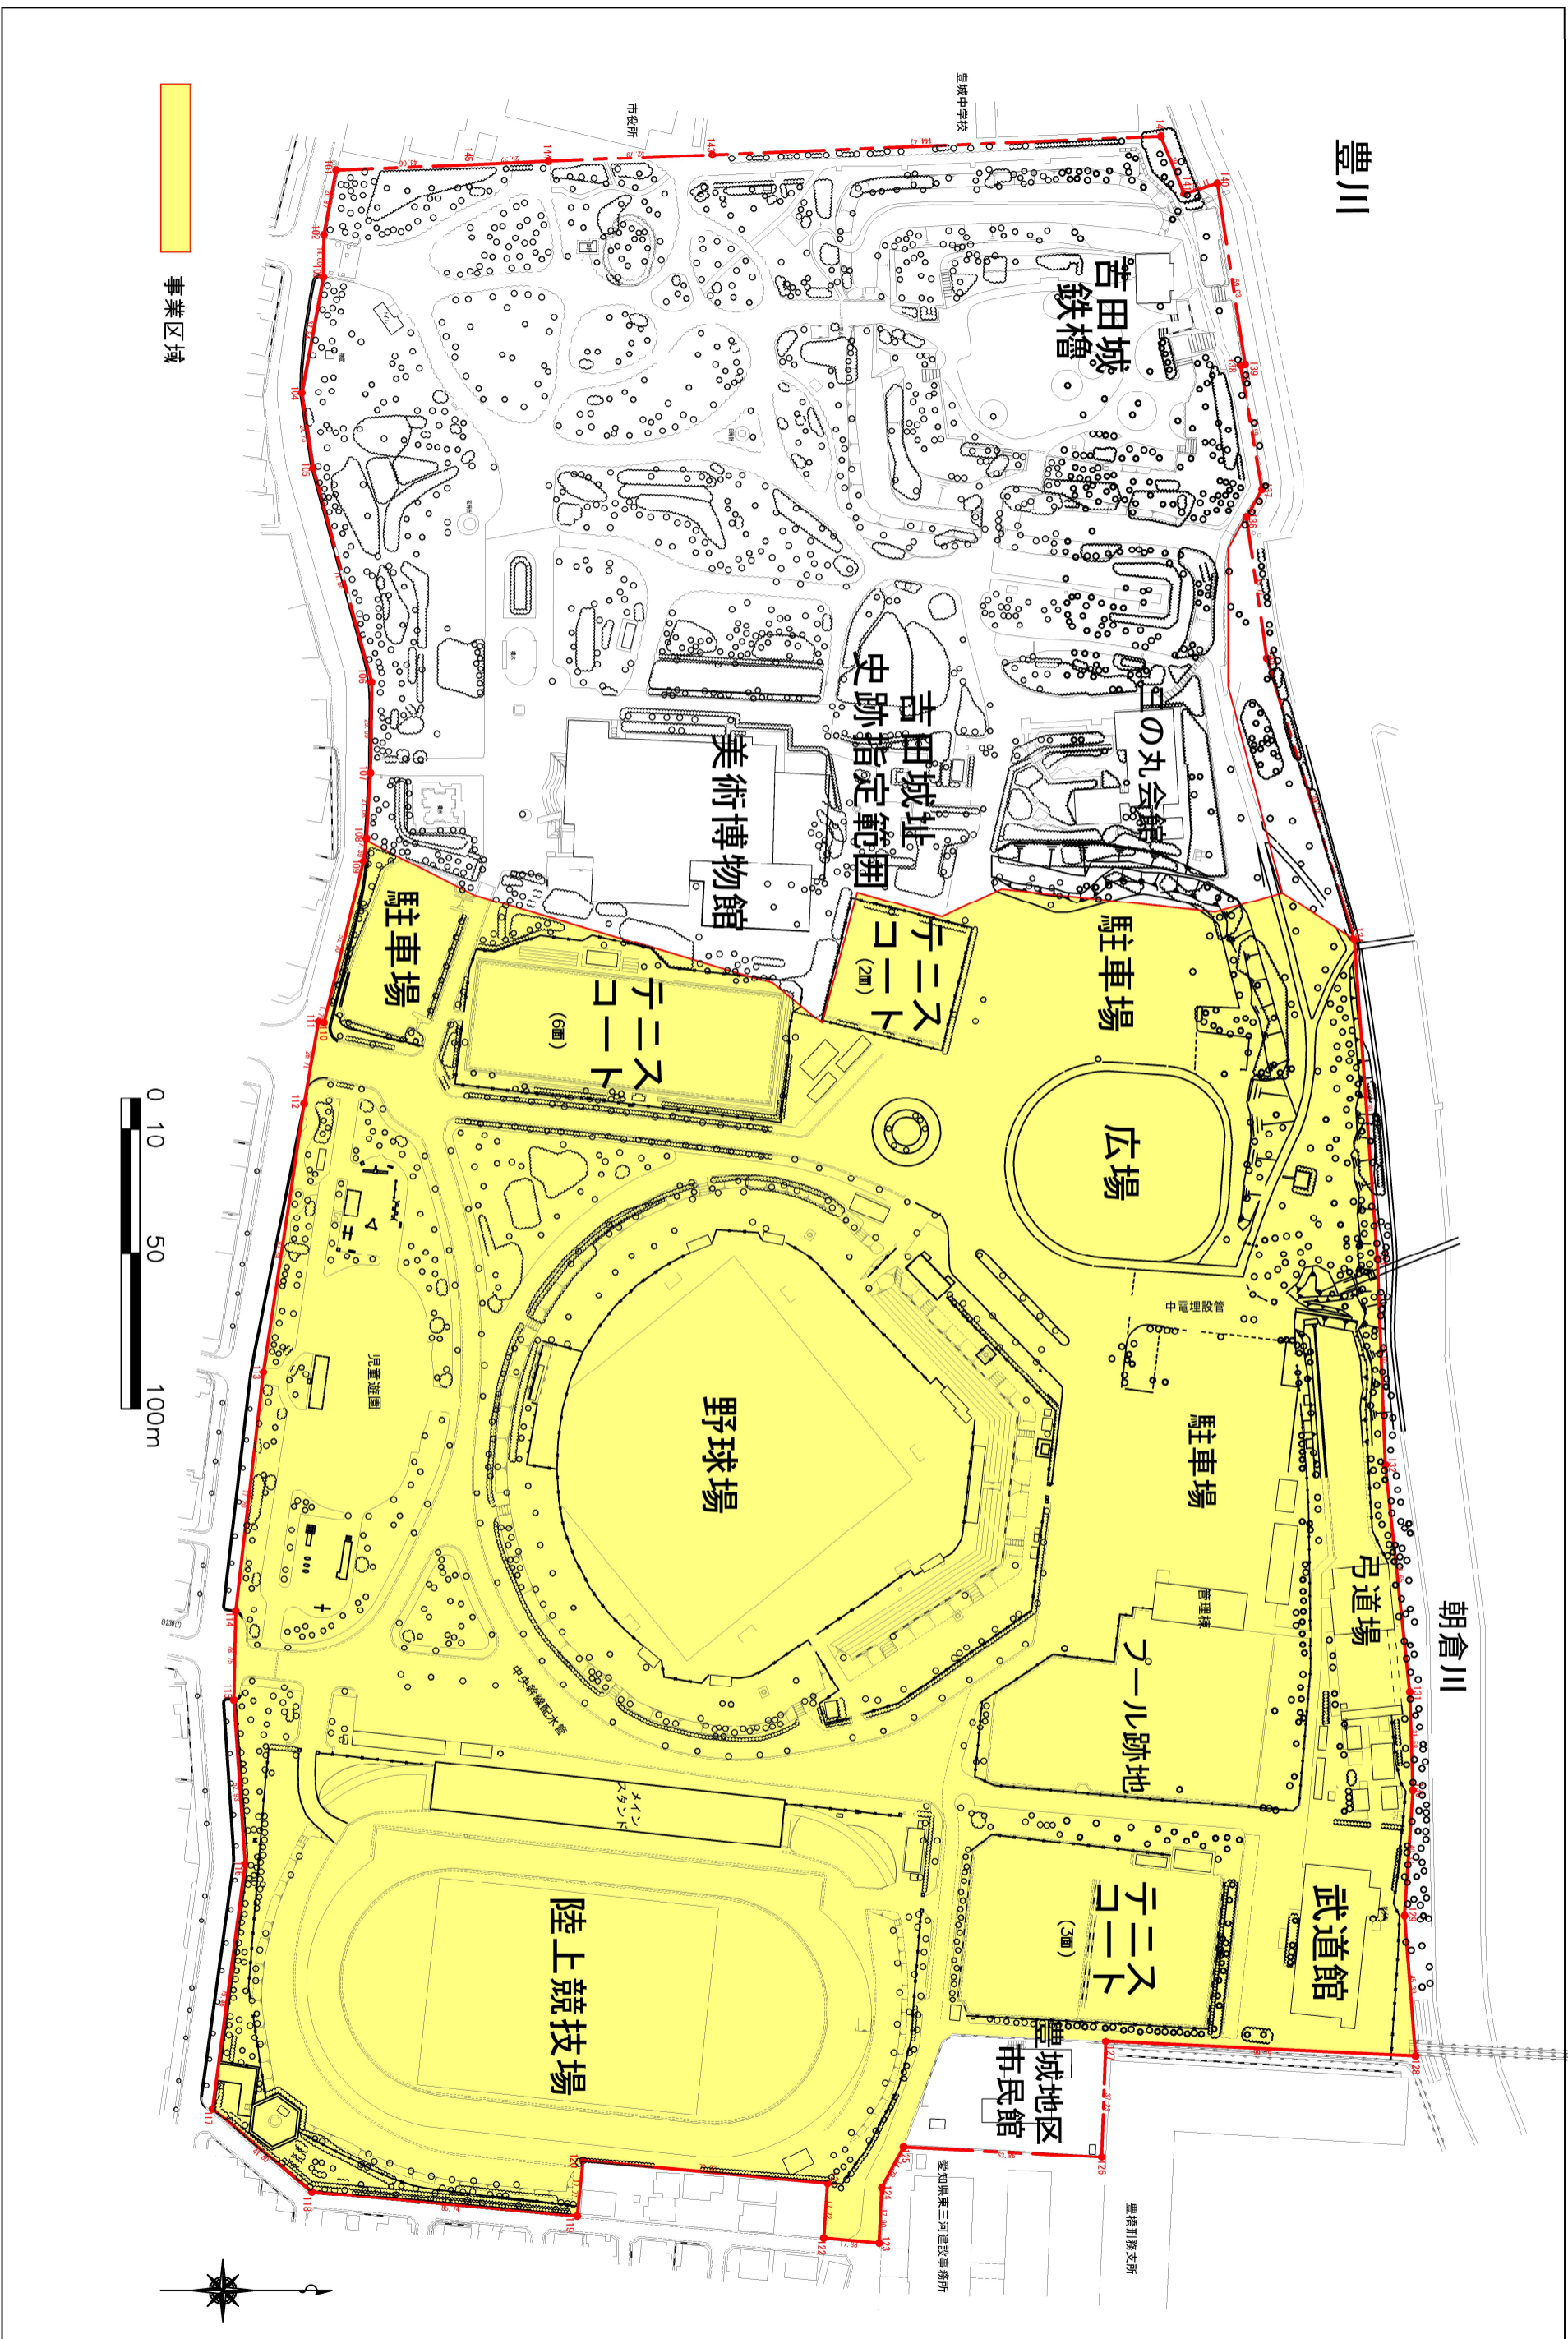

別紙1-1：事業区域図

豊川

朝倉川

吉田城  
櫓

吉田城址  
史跡指定範囲

美術博物館

駐車場

テニスコート  
(2面)

テニスコート  
(6面)

駐車場

広場

野球場

駐車場

弓道場

プール跡地

武道館

テニスコート  
(3面)

陸上競技場

豊城地区  
市民館

事業区域

0 10 50 100m