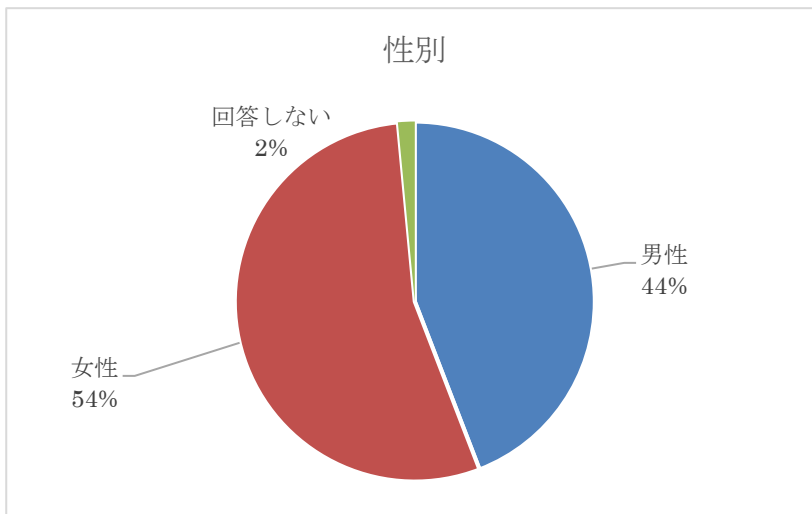

令和5年度 第6回 とよはしインターネットモニターアンケート調査結果

テーマ 「プラネタリウムの特別席に関するアンケート調査」
調査期間 令和5年12月12日（火）～令和5年12月26日（火）
回答者数 333人
対象モニター数 399人
回答率 83.5%

※ 百分率の値は、小数点以下第2位を四捨五入しているため、割合の合計が100%にならない場合があります。

【属性】