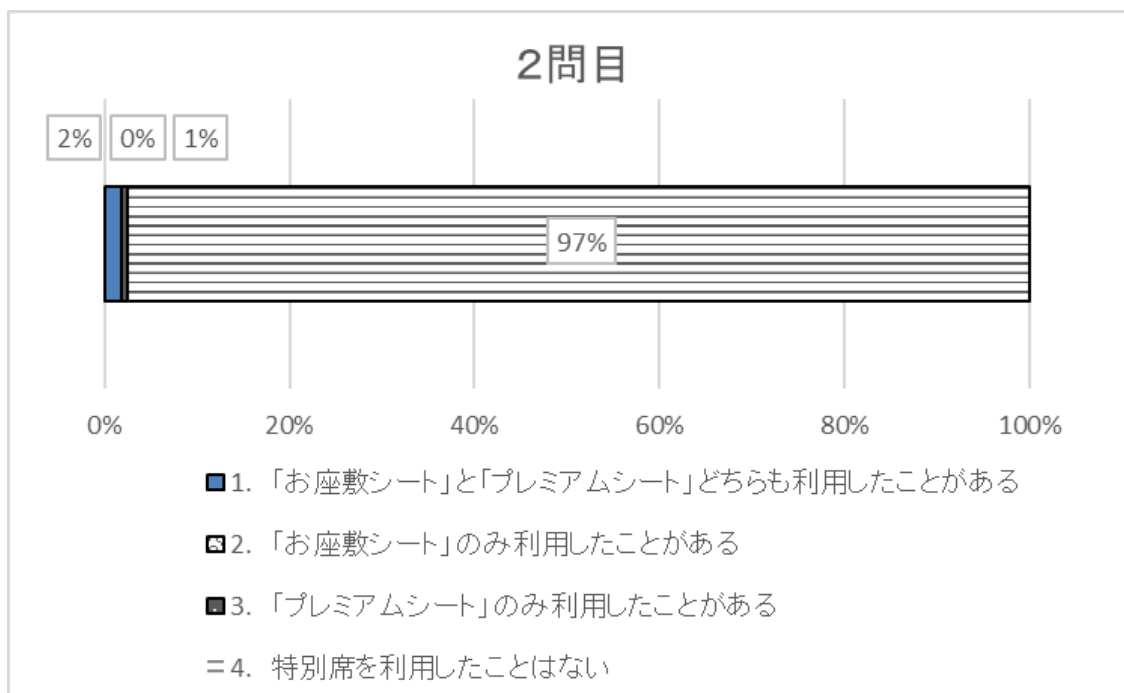

2 問目 1 問目で「1. 知っていた」と回答した方にお聞きします。特別席を利用したことはありますか。【あてはまるものを1つ選択】（n = 156）