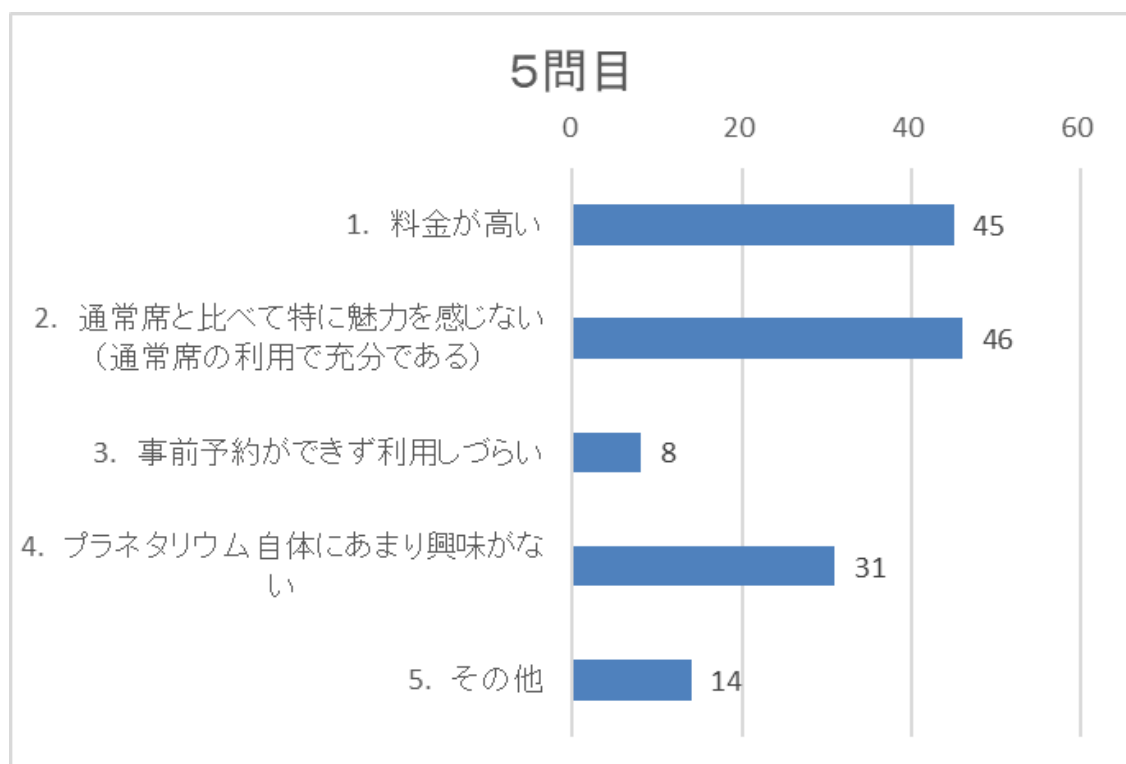

## 【プラネタリウム特別席】

世界初の畳席!?  
総本革の高級チェアも登場!  
特別席でプラネタリウムを見よう!

開始日 ●11/1水

座席使用料 ●1席あたり700円  
※別途観覧料(裏面参照)が必要

利用のしかた ●当日事務室にて  
受付(先着順)

畳に寝転がれるお座敷シート(親子4人程度×1席)

リクライニングのプレミアムシート(1人掛け×3席)

**1 問目** プラネタリウムに特別席（お座敷シート、プレミアムシート）ができたことを知っていましたか。【あてはまるものを1つ選択】（n = 333）

**2 問目** 1 問目で「1. 知っていた」と回答した方にお聞きします。特別席を利用したことはありますか。【あてはまるものを1つ選択】（n = 156）

**1 問目** 2問目で「1」「2」「3」（利用したことがある）と回答した方にお聞きします。  
今後も特別席を利用したいと思いますか。【あてはまるものを1つ選択】  
(n = 4)

**4 問目** 特別席を利用したことがない方にお聞きします。  
特別席を利用してみたいと思いますか。【あてはまるものを1つ選択】 (n = 329)

**5 問目** 4 問目で「4. 特に利用したいと思わない」と回答した方にお聞きします。  
利用してみたいと思わない理由は何ですか。【あてはまるものをすべて選択】

**6 問目** 現在、特別席は事前に予約をすることはできず、当日現地での窓口受付のみとなっています。事前予約が可能になった場合、特別席を利用したいと思いますか。  
【あてはまるものを1つ選択】 (n = 333)