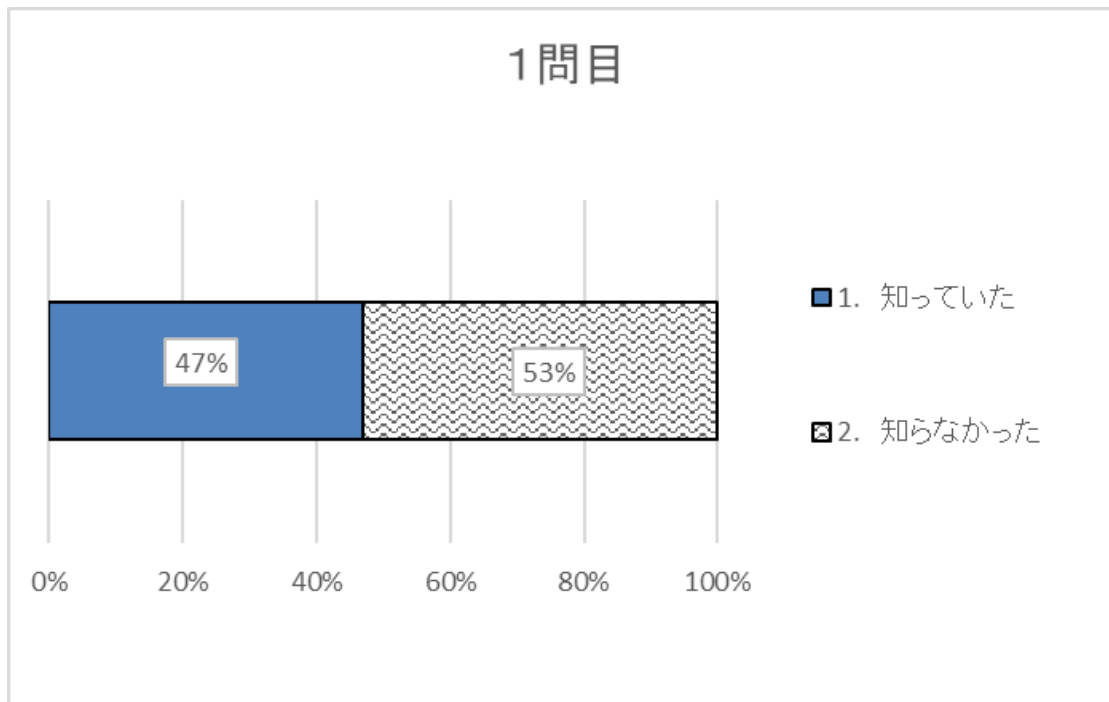

## 【プラネタリウム特別席】

世界初の畳席!?  
総本革の高級チェアも登場!  
特別席でプラネタリウムを見よう!

開始日 ●11/1水

座席使用料 ●1席あたり700円  
※別途観覧料(裏面参照)が必要

利用のしかた ●当日事務室にて  
受付(先着順)

畳に寝転がれるお座敷シート(親子4人程度×1席)

リクライニングのプレミアムシート(1人掛け×3席)

**1 問目** プラネタリウムに特別席（お座敷シート、プレミアムシート）ができたことを知っていましたか。【あてはまるものを1つ選択】（n = 333）