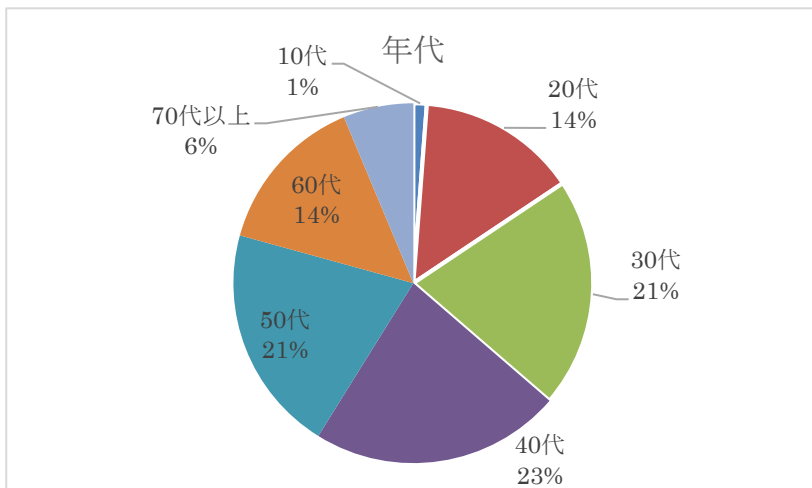

令和5年度 第6回 とよはしインターネットモニターアンケート調査結果

テーマ 「プラネタリウムの特別席に関するアンケート調査」
調査期間 令和5年12月12日（火）～令和5年12月26日（火）
回答者数 333人
対象モニター数 399人
回答率 83.5%

※ 百分率の値は、小数点以下第2位を四捨五入しているため、割合の合計が100%にならない場合があります。

【属性】