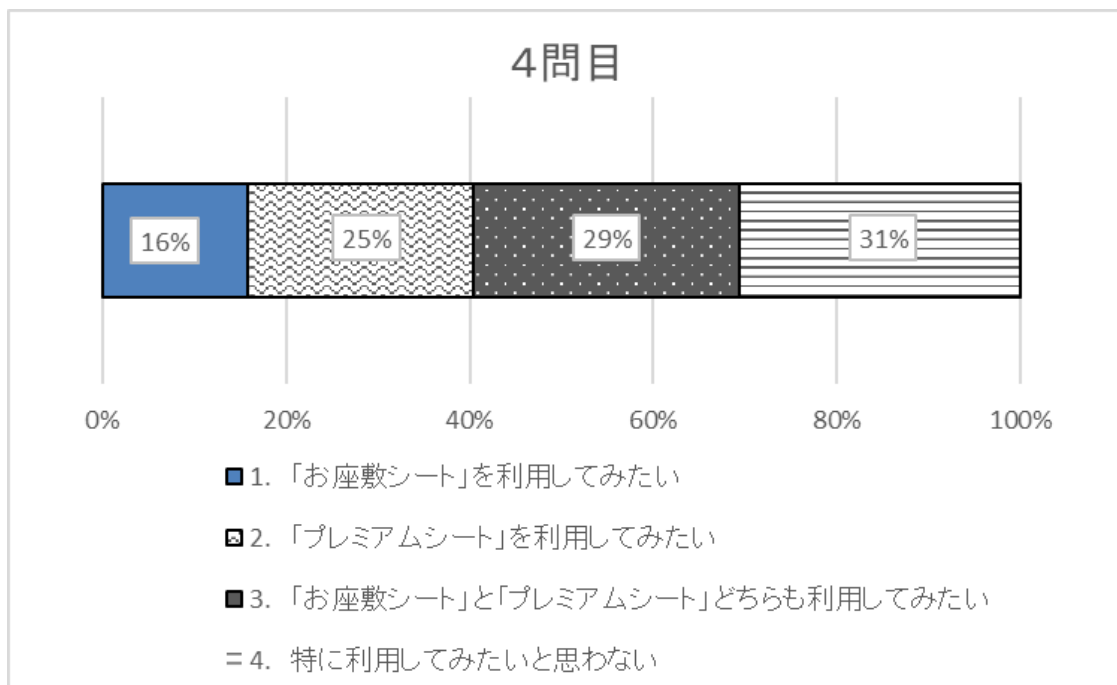

# 令和5年度 第6回 とよはしインターネットモニターアンケート調査結果

**テーマ** 「プラネタリウムの特別席に関するアンケート調査」  
**調査期間** 令和5年12月12日（火）～令和5年12月26日（火）  
**回答者数** 333人  
**対象モニター数** 399人  
**回答率** 83.5%

※ 百分率の値は、小数点以下第2位を四捨五入しているため、割合の合計が100%にならない場合があります。

### 1. 特別席の興味関心・認知度について

特別席の認知度は全体の47%で、そのほとんどがまだ利用したことがないとのことでした。しかし「利用したことがない」と回答した方の69%の方が「利用してみたい」と回答しており、関心の高さが伺えました。

## 【プラネタリウム特別席】

世界初の畳席!?  
総本革の高級チェアも登場!  
特別席でプラネタリウムを見よう!

開始日 ●11/1水

座席使用料 ●1席あたり700円  
※別途観覧料(裏面参照)が必要

利用のしかた ●当日事務室にて  
受付(先着順)

畳に寝転がれるお座敷シート(親子4人程度×1席)

リクライニングのプレミアムシート(1人掛け×3席)

**1 問目** プラネタリウムに特別席（お座敷シート、プレミアムシート）ができたことを知っていましたか。【あてはまるものを1つ選択】（n = 333）

**2 問目** 1 問目で「1. 知っていた」と回答した方にお聞きします。特別席を利用したことはありますか。【あてはまるものを1つ選択】（n = 156）

**1 問目** 2問目で「1」「2」「3」（利用したことがある）と回答した方にお聞きします。  
今後も特別席を利用したいと思いますか。【あてはまるものを1つ選択】  
(n = 4)

**4 問目** 特別席を利用したことがない方にお聞きします。  
特別席を利用してみたいと思いますか。【あてはまるものを1つ選択】 (n = 329)