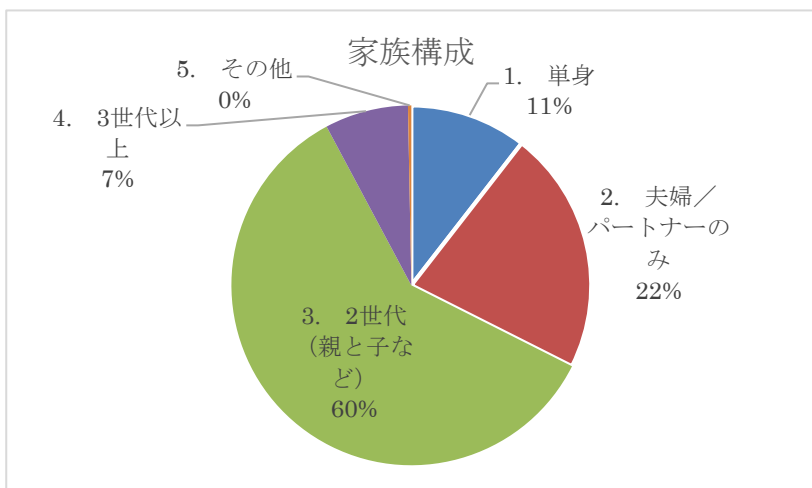

令和5年度 第6回 とよはしインターネットモニターアンケート調査結果

テーマ 「プラネタリウムの特別席に関するアンケート調査」
調査期間 令和5年12月12日（火）～令和5年12月26日（火）
回答者数 333人
対象モニター数 399人
回答率 83.5%

※ 百分率の値は、小数点以下第2位を四捨五入しているため、割合の合計が100%にならない場合があります。

【属性】