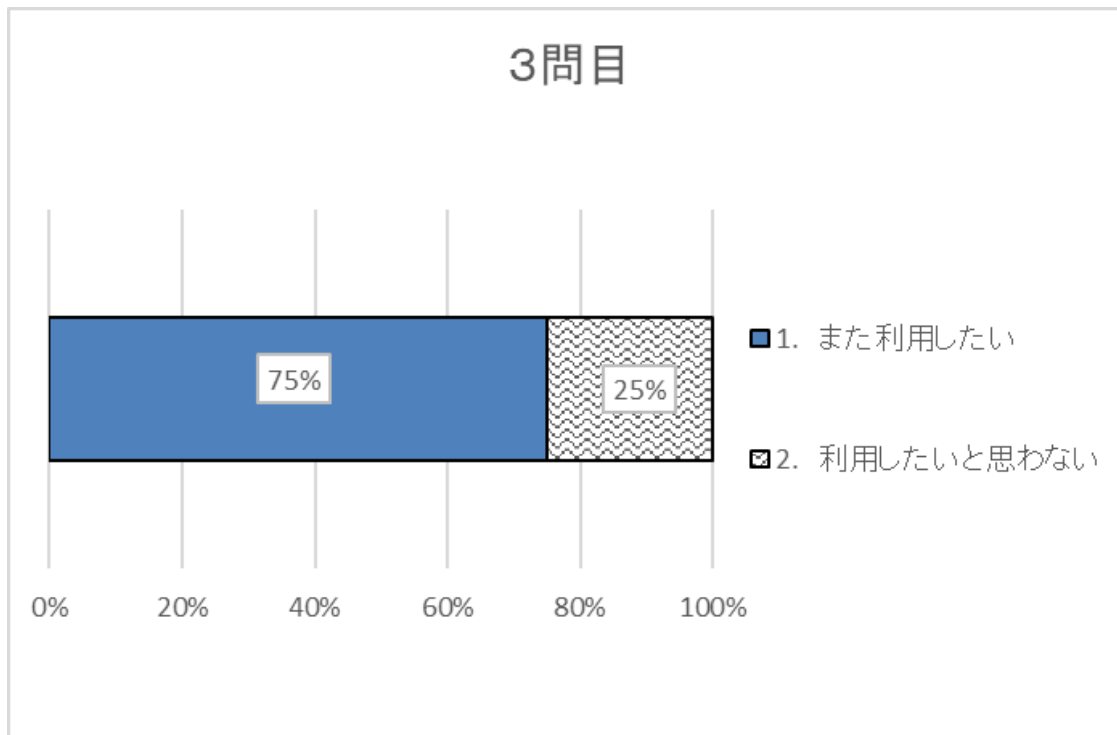

## 【プラネタリウム特別席】

世界初の畳席!?  
総本革の高級チェアも登場!  
特別席でプラネタリウムを見よう!

開始日 ●11/1水

座席使用料 ●1席あたり700円  
※別途観覧料(裏面参照)が必要

利用のしかた ●当日事務室にて  
受付(先着順)

畳に寝転がれるお座敷シート(親子4人程度×1席)

リクライニングのプレミアムシート(1人掛け×3席)

**1 問目** プラネタリウムに特別席（お座敷シート、プレミアムシート）ができたことを知っていましたか。【あてはまるものを1つ選択】（n = 333）

**2 問目** 1 問目で「1. 知っていた」と回答した方にお聞きします。特別席を利用したことはありますか。【あてはまるものを1つ選択】（n = 156）

**1 問目** 2問目で「1」「2」「3」（利用したことがある）と回答した方にお聞きします。  
今後も特別席を利用したいと思いますか。【あてはまるものを1つ選択】  
(n = 4)

**4 問目** 特別席を利用したことがない方にお聞きします。  
特別席を利用してみたいと思いますか。【あてはまるものを1つ選択】 (n = 329)