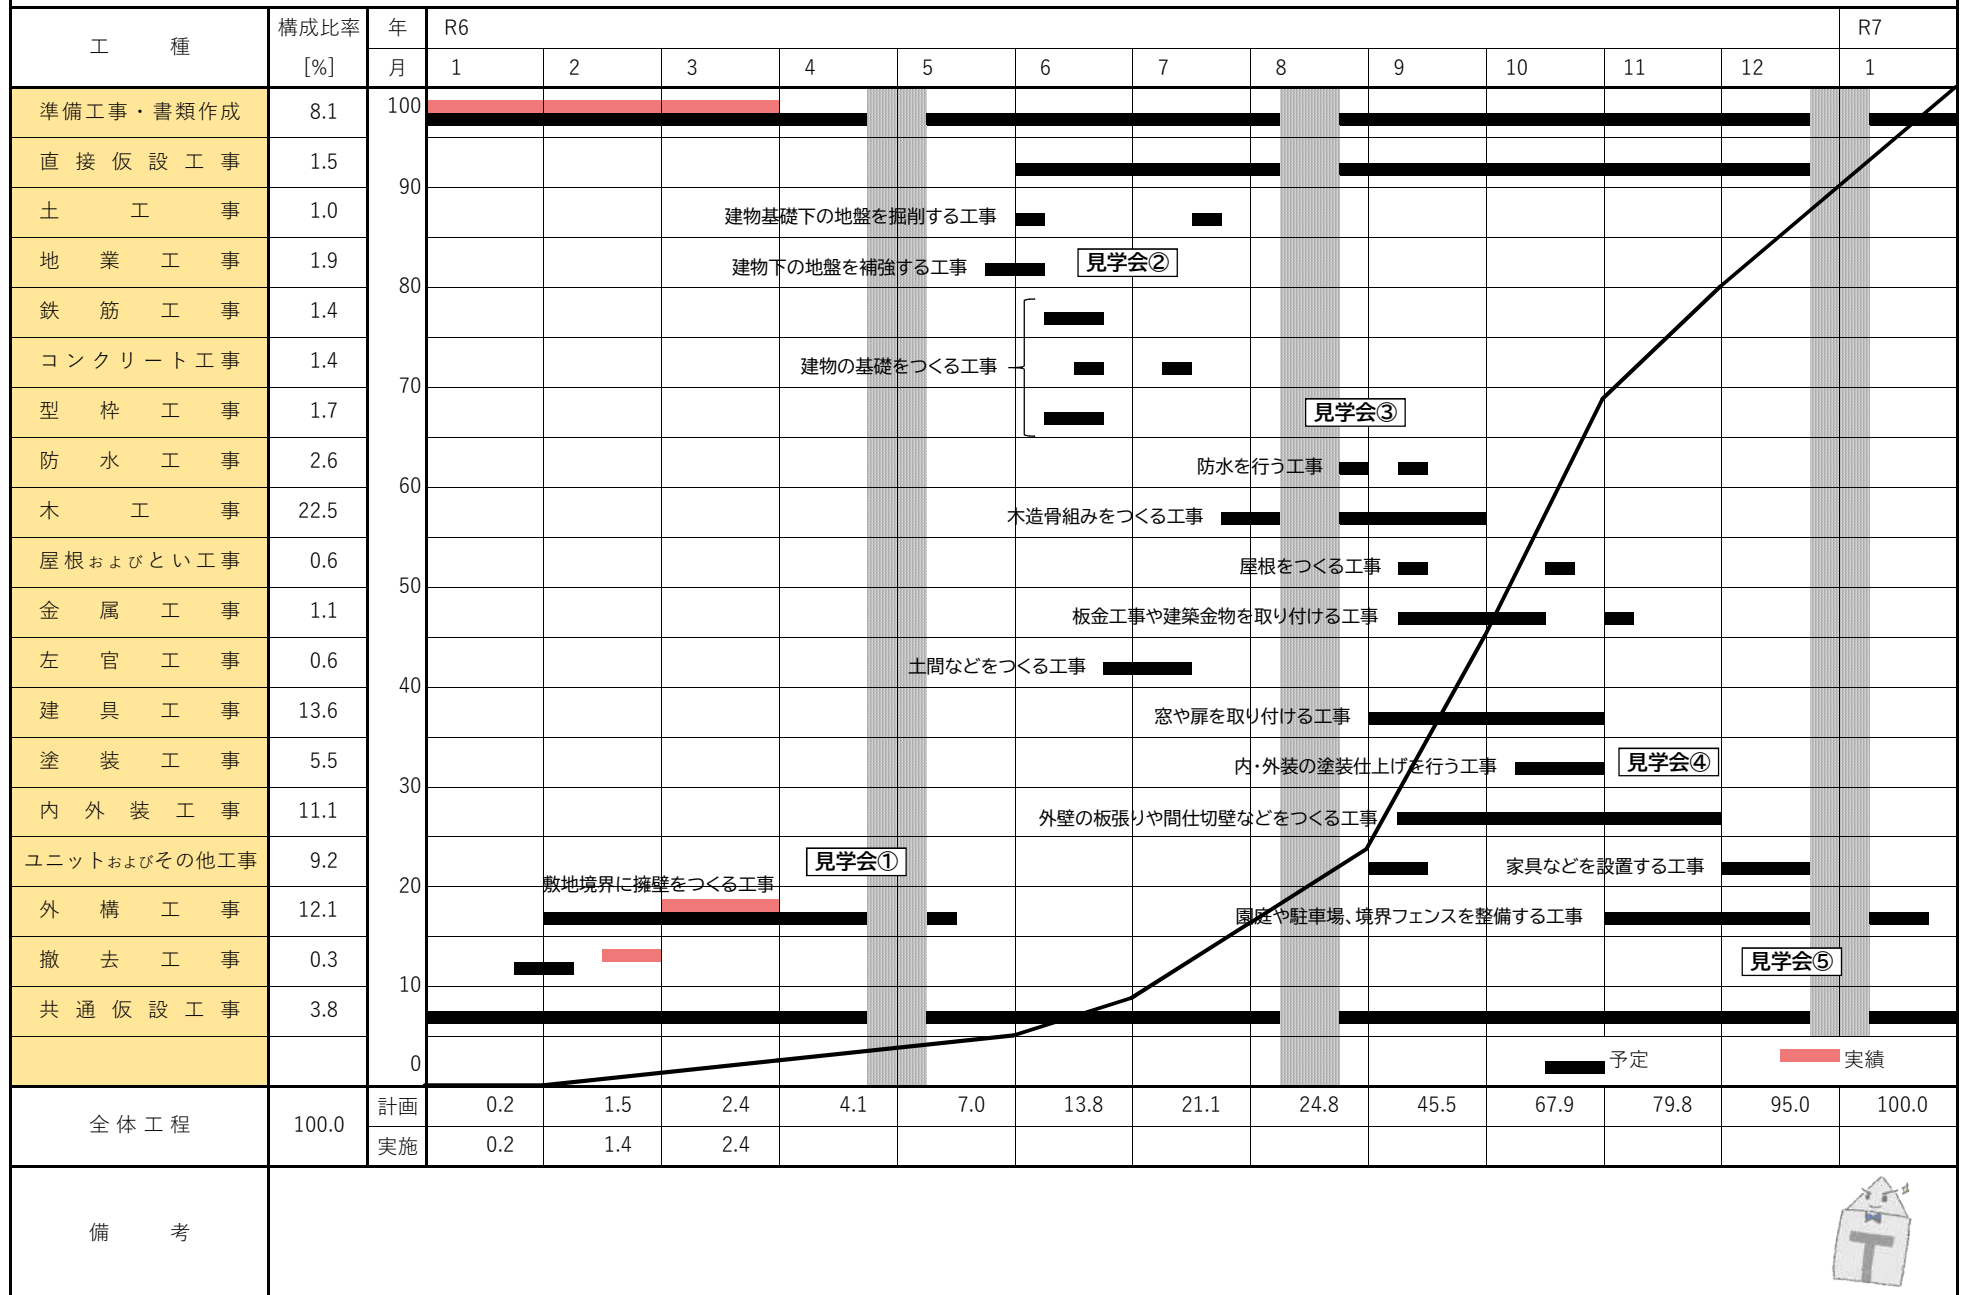

つつじが丘保育園（仮称）建設工事 / 実施工程表

着手

しゅん工

令和5年12月22日 ~ 令和7年1月31日

備考