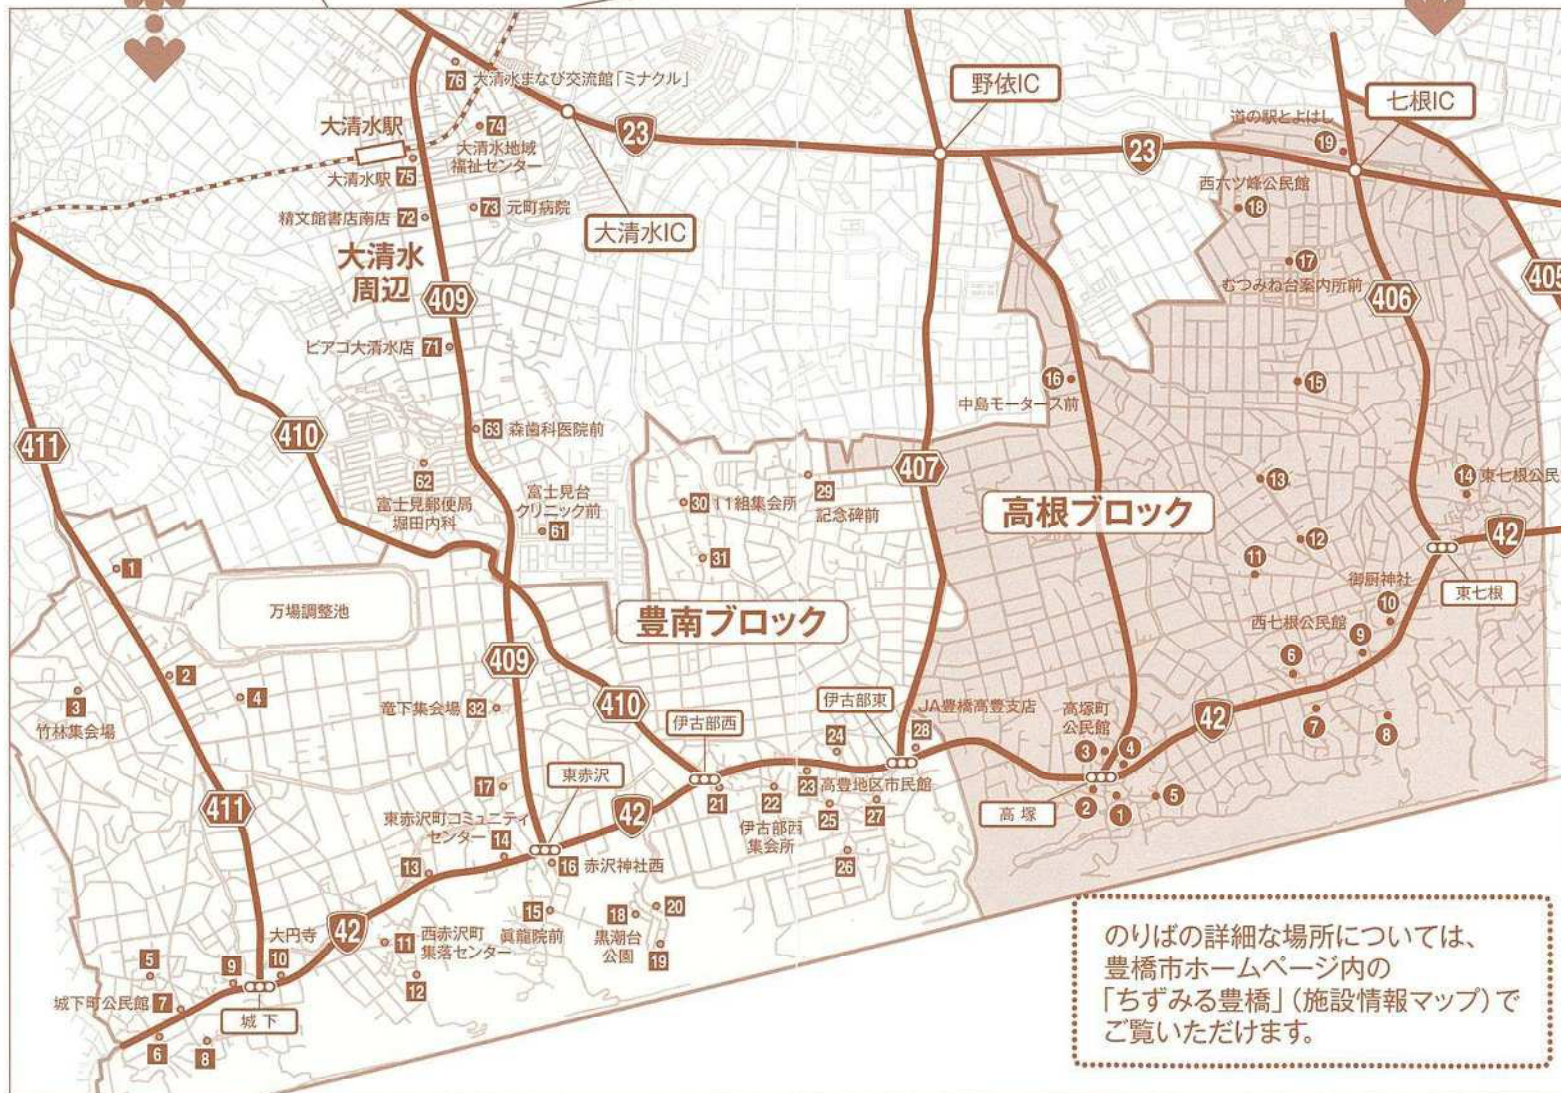

## 6 豊南大清水系統

大清水まなび交流館「ミナクル」  
76

大清水駅  
75

大清水エリア  
61-74

## 表浜乗合タクシー 愛のいくん のりばMAP

令和元年6月1日現在

## 5 高根芦原系統

芦原駅  
72

イオン豊橋南店  
71

のりばの詳細な場所については、豊橋市ホームページ内の「ちずみる豊橋」(施設情報マップ)でご覧いただけます。