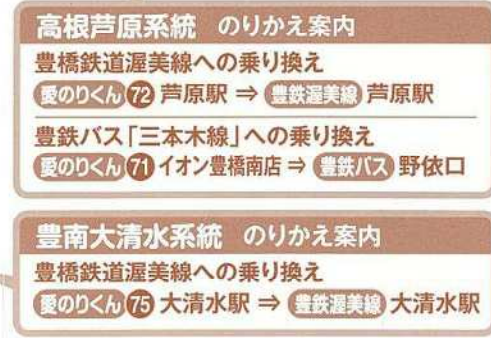

豊南校区

6 豊南大清水系統

運行日：月・火・水・木・金曜日

※祝休日、お盆(8月13日~15日)、年末年始(12月29日~1月3日)は運休します。
豊南ブロック⇄大清水エリア⇄大清水駅⇄大清水まなび交流館「ミナクル」

運行ダイヤ

上り 大清水駅・大清水まなび交流館「ミナクル」方面行き

のりば	第1便	第3便	第5便	第7便
豊南ブロック 1-32	8:00	10:00	13:30	16:30
★大清水エリア 61-74	8:10	10:10	13:40	16:40
★大清水駅 75	8:15	10:15	13:45	16:45
★大清水まなび交流館「ミナクル」 76	8:20	10:20	13:50	16:50

下り 豊南ブロック方面行き

のりば	第2便	第4便	第6便	第8便
☆大清水まなび交流館「ミナクル」 76	12:05	13:35	15:05	18:05
☆大清水駅 75	12:10	13:40	15:10	18:10
☆大清水エリア 61-74	12:15	13:45	15:15	18:15
豊南ブロック 1-32	12:25	13:55	15:25	18:25

★は降車専用、☆は乗車専用ののりばとなります。
◎は出発時刻の2時間前まで予約が可能です。
※校区内ののりば間のご利用は、上り・下り便どちらも可能です。

運賃表(大人運賃)

	豊南ブロック 1-32	大清水エリア 61-74	大清水駅 75 大清水まなび交流館「ミナクル」 76
豊南ブロック 1-32	300円	400円	500円

豊南大清水系統のりば

豊南ブロック(校区内)の「のりば」

1 池見	17 橋詰
2 万場	18 黒潮台公園
3 竹林集会場	19 黒潮台南
4 大脇	20 黒潮台
5 作三部南	21 島
6 南方部	22 伊古部西集会所
7 城下町公民館	23 高豊地区市民館
8 北方部	24 長左ヶ谷北
9 細田南	25 伊古部町公民館
10 大円寺	26 小鮒ヶ谷
11 西赤沢町集落センター	27 下り
12 郷ノ内南	28 JA豊橋高豊支店
13 横根	29 記念碑前
14 東赤沢町コミュニティセンター	30 11組集会所
15 眞龍院前	31 山口
16 赤沢神社西	32 竜下集会場

校区外の「のりば」

61 富士見台クリニック前	73 元町病院
62 富士見郵便局・堀田内科	74 大清水地域福祉センター
63 森歯科医院前	75 大清水駅
71 ピアゴ大清水店	76 大清水まなび交流館「ミナクル」
72 精文館書店南店	

6 豊南大清水系統

大清水まなび交流館「ミナクル」
76

大清水駅
75

大清水エリア
61-74

表浜乗合タクシー 愛のいくん のりばMAP

令和元年6月1日現在

5 高根芦原系統

芦原駅
72

イオン豊橋南店
71

のりばの詳細な場所については、豊橋市ホームページ内の「ちずみる豊橋」(施設情報マップ)でご覧いただけます。

高根校区

5 高根芦原系統

運行日：月・火・水・木・金曜日

※祝休日、お盆(8月13日~15日)、年末年始(12月29日~1月3日)は運休します。
高根ブロック⇄イオン豊橋南店⇄芦原駅

運行ダイヤ

上り 芦原駅方面行き

のりば	第1便	第3便	第5便	第7便
高根ブロック 1-19	8:00	10:00	13:30	16:30
★イオン豊橋南店 71	8:15	10:15	13:45	16:45
★芦原駅 72	8:20	10:20	13:50	16:50

下り 高根ブロック方面行き

のりば	第2便	第4便	第6便	第8便
☆芦原駅 72	11:55	13:55	15:55	18:05
☆イオン豊橋南店 71	12:00	14:00	16:00	18:10
高根ブロック 1-19	12:15	14:15	16:15	18:25

★は降車専用、☆は乗車専用ののりばとなります。
◎は出発時刻の2時間前まで予約が可能です。
※校区内ののりば間のご利用は、上り・下り便どちらも可能です。

運賃表(大人運賃)

	高根ブロック 1-19	イオン豊橋南店 71 芦原駅 72
高根ブロック 1-19	300円	500円

高根芦原系統のりば