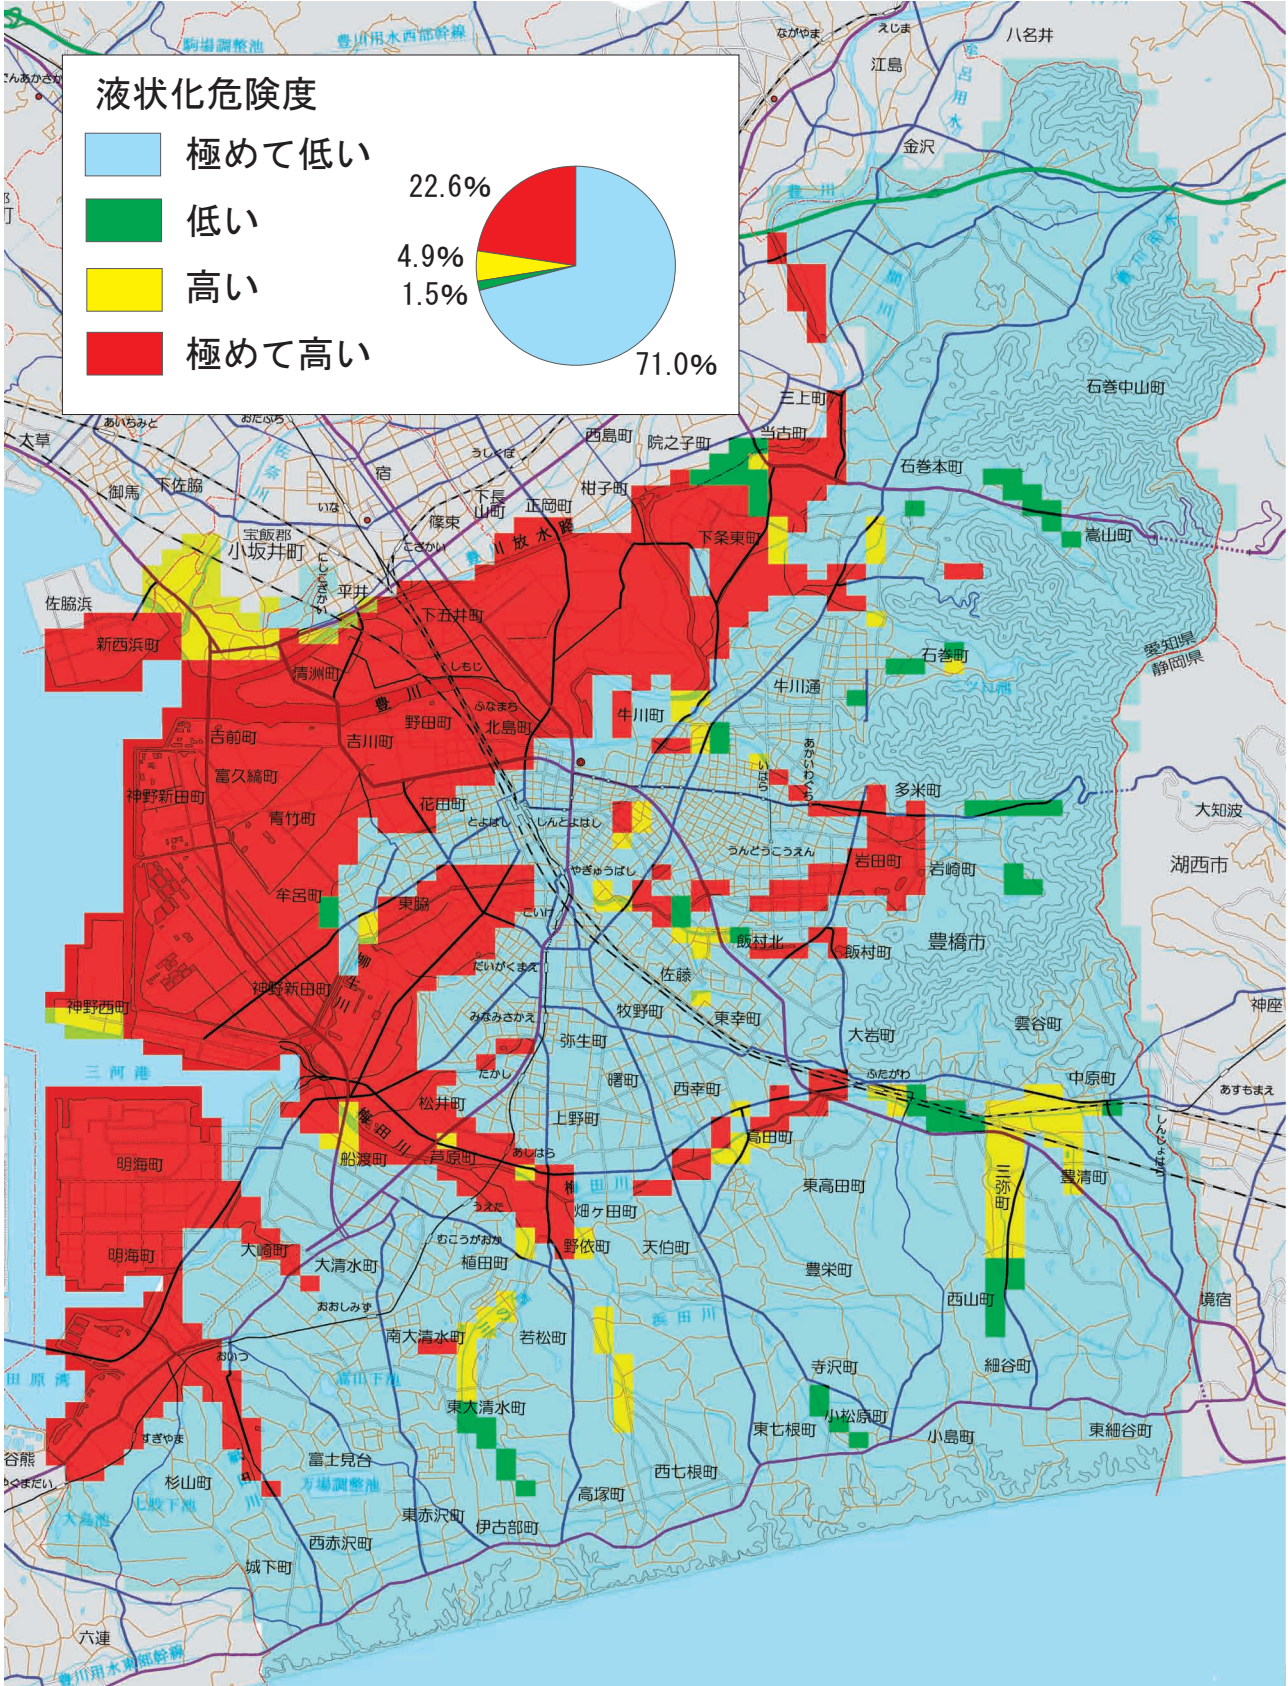

豊橋市地震被害予測調査結果 東海・東南海地震連動／液状化危険度

調査：平成15年度