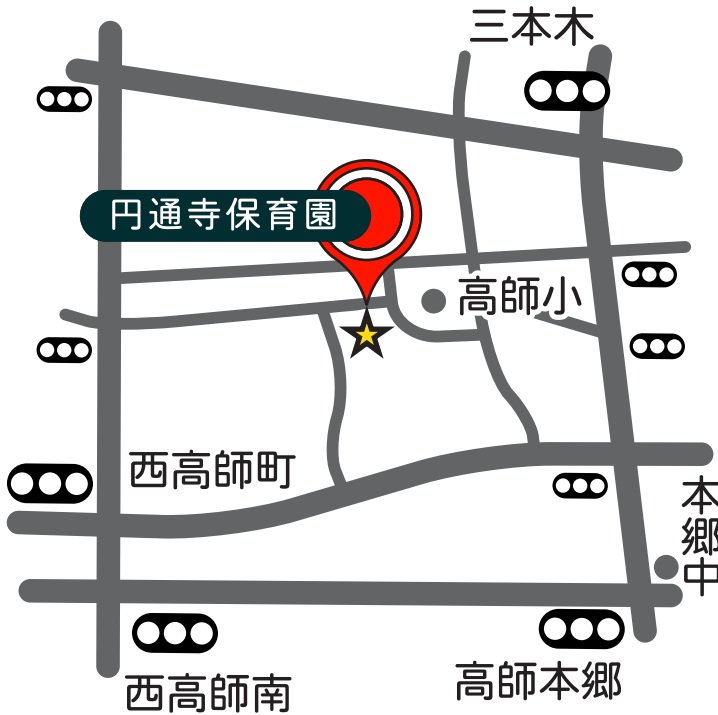

※詳しくはネットで

円通寺保育園

検索

ekodomo.net

心広く穏やかに、力強くたくましく、自然に無理なく子育てができるところ。Generous Energetic Natural Kids Station. キャッチフレーズを元気ッズ [GENKIDS]ステーション[STATION]として、子育てをサポートしています。保護者、地域のみなさんとともに、“勇気・元気・自信”に満ち溢れる子どもたちを育てています。