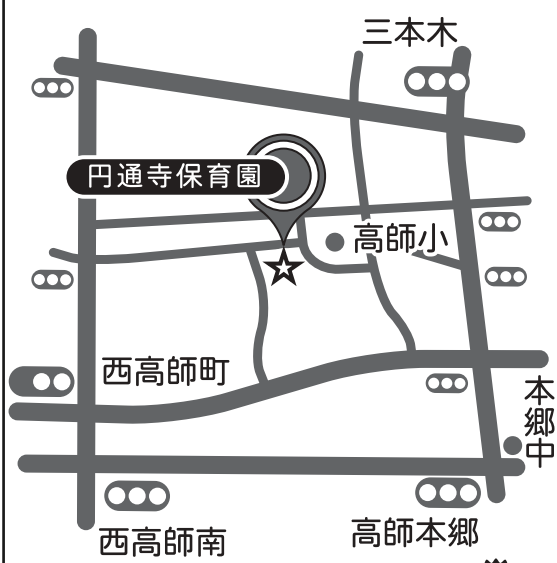

9:00

10:00

11:30

PM

0:30

3:00

3:30

4:15

6:00

長時間保育  
登園  
朝の体操・挨拶・活動  
おやつ  
昼食  
活動  
おやつ  
降園  
長時間保育

乳児(0~2才)

乳午児睡

※詳しくはネットで  
円通寺保育園 検索

ekodomo.net

心広く穏やかに、力強くたくましく、自然に無理なく子育てができるところ。Generous Energetic Natural Kids Station. キャッチフレーズを元気ッズ[GENKIDS]ステーション[STATION]として、子育てサポートをしています。保護者、地域のみなさんとともに、“勇気・元気・自信”に満ち溢れる子どもたちを育てています。