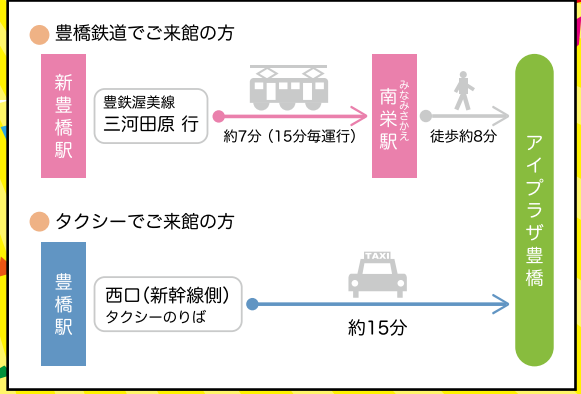

第4回

アイプラザ豊橋

フェスティバル

2017年 **2月26日** 日
10:00~16:00 終了予定
アイプラザ豊橋

体験講座や豊橋グルメ市、鉄道模型の展示、絵本の読み聞かせ、豊橋市立家政高等専修学校によるファッションショー、アイプラザ豊橋利用者によるステージショー、ものづくり体験、ギャラリー、あそびひろばなど楽しいイベントが盛りだくさんです!

裏面も
ご覧下さい

特設ステージプログラム

オープニング

場所:ロビー1F特設ステージ
※出演順と時間は予定です。

- 10:00~ 開会式
- 10:15~ **豊橋ガールズコレクション**
  豊橋市立家政高等専修学校の生徒さんによる作品発表とファッションショー。

ステージショー

アイプラザ豊橋の利用者による発表会です。プロ並みのパフォーマンスを是非ご覧ください。

時間	チーム名 / 内容
10:30~	SHOW美Z /ダンスエクササイズ
10:45~	詩吟・詩舞・生涯学習グループ /詩吟・詩舞
11:00~	吉田流太鼓 /和太鼓演奏
11:15~	kickin' shortys /ヒップホップダンス
11:20~	キッズフープダンス体操教室 /フープダンス
11:35~	少年GOSHINDO /護身術
11:45~	Twinkles★ /チアダンス
12:00~	市民大学トラム /端唄・俗曲
12:15~	市民大学トラム /ジャズ
休憩	
13:00~	花鼓 /太鼓の演奏
13:20~	平成民謡風流院 /三味線で歌います
13:35~	GIRL'S WISH&UP-2-U /フリーダンス
13:55~	フロール ウンティオ /サクソファンサンブル
14:10~	chiroru・mix2・marble・FlipSide /ヒップホップダンス
14:25~	RAKS SHARQUI /ベリーダンス
14:40~	やらまいかオカリナー /オカリナの演奏
14:55~	劇団MMC豊橋支部 /歌&ダンスショー
15:15~	豊橋ギターアンサンブル /クラシックギターアンサンブル
15:35~	豊橋二胡同好会 /二胡の演奏

※駐車場の台数に限りがあるので、公共交通機関をご利用下さい。

お問い合わせ

アイプラザ豊橋 0532-46-7181

豊橋市教育委員会 生涯学習課 0532-48-3007

FAX 0532-46-7184 開館時間 9:00~22:00
休館日 毎月第3月曜日(祝日の場合はその翌平日)
愛知県豊橋市草間町字東山143-6