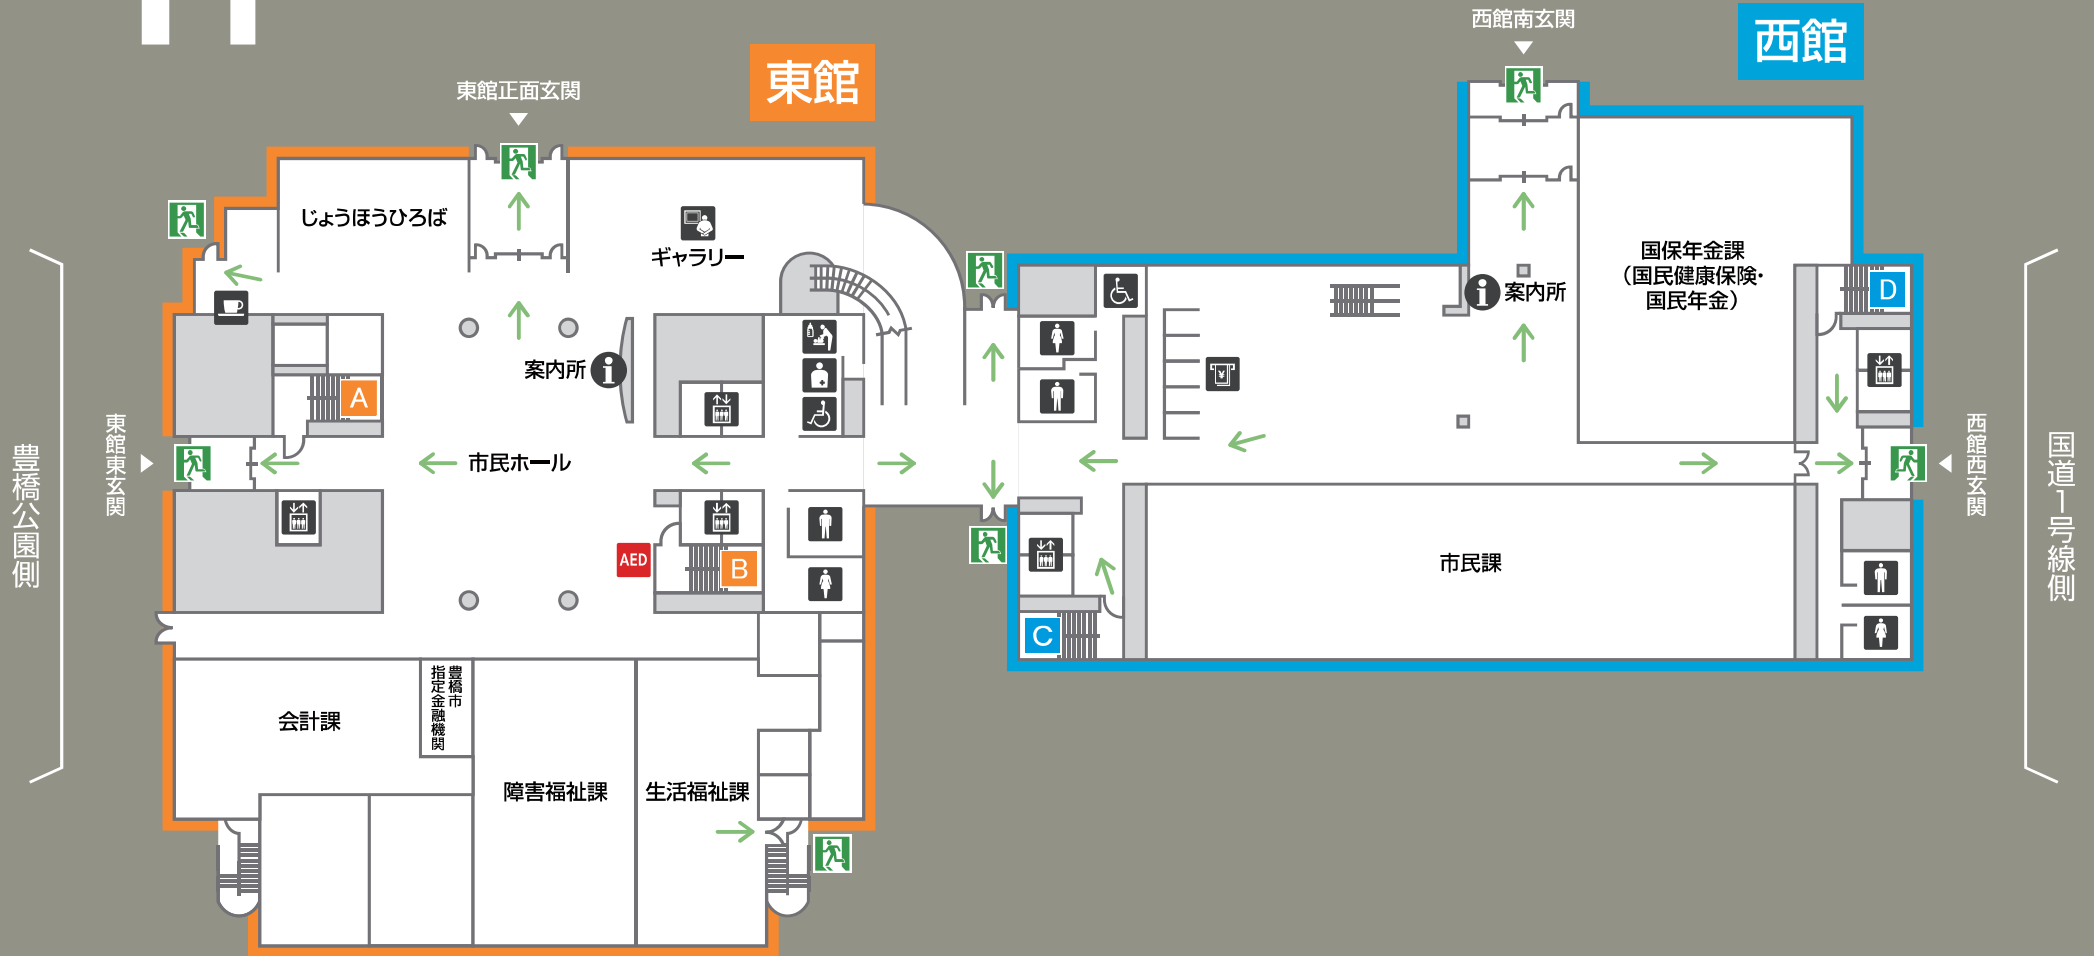

1 市民課 国保年金課(国民健康保険・国民年金)
案内所

B1 マルチスペースB1 ベーススペース(BS)1・2・3
西B101会議室

B1 防災センター(夜間・休日窓口) 東B11会議室
コンビニエンスストア

B2

B1

※階層図は反対側に表示してあります

車イス用
化粧室

女性用
化粧室

男性用
化粧室

コンビニエンス
ストア

エレベーター

駐車場

非常口

避難通路

1F

東館

西館

案内所

車イス用化粧室

オストメイト

ベビーケアルーム

女性用化粧室

男性用化粧室

自動体外式除細動器

喫茶コーナー

ギャラリー

ATM

エレベーター

非常口

避難通路

2F

東館