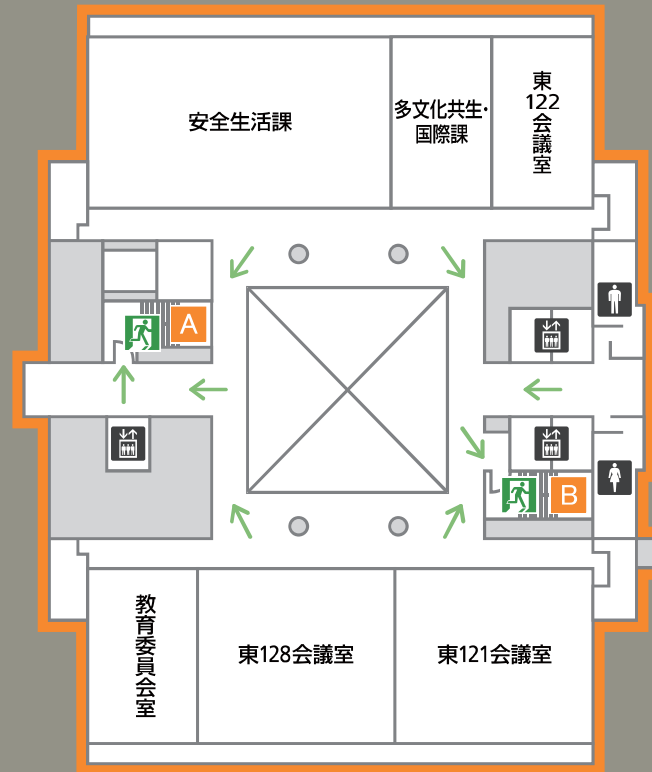

西館

案内所

車イス用化粧室

オストメイト

ベビーケアルーム

女性用化粧室

男性用化粧室

自動体外式除細動器

東館

豊橋公園側

国道1号線側

女性用化粧室

男性用化粧室

エレベーター

非常口

避難通路

11F

東館

豊橋公園側

国道1号線側

12F

東館

豊橋公園側

国道1号線側

女性用化粧室

男性用化粧室

エレベーター

非常口

避難通路

13F

東館

豊橋公園側