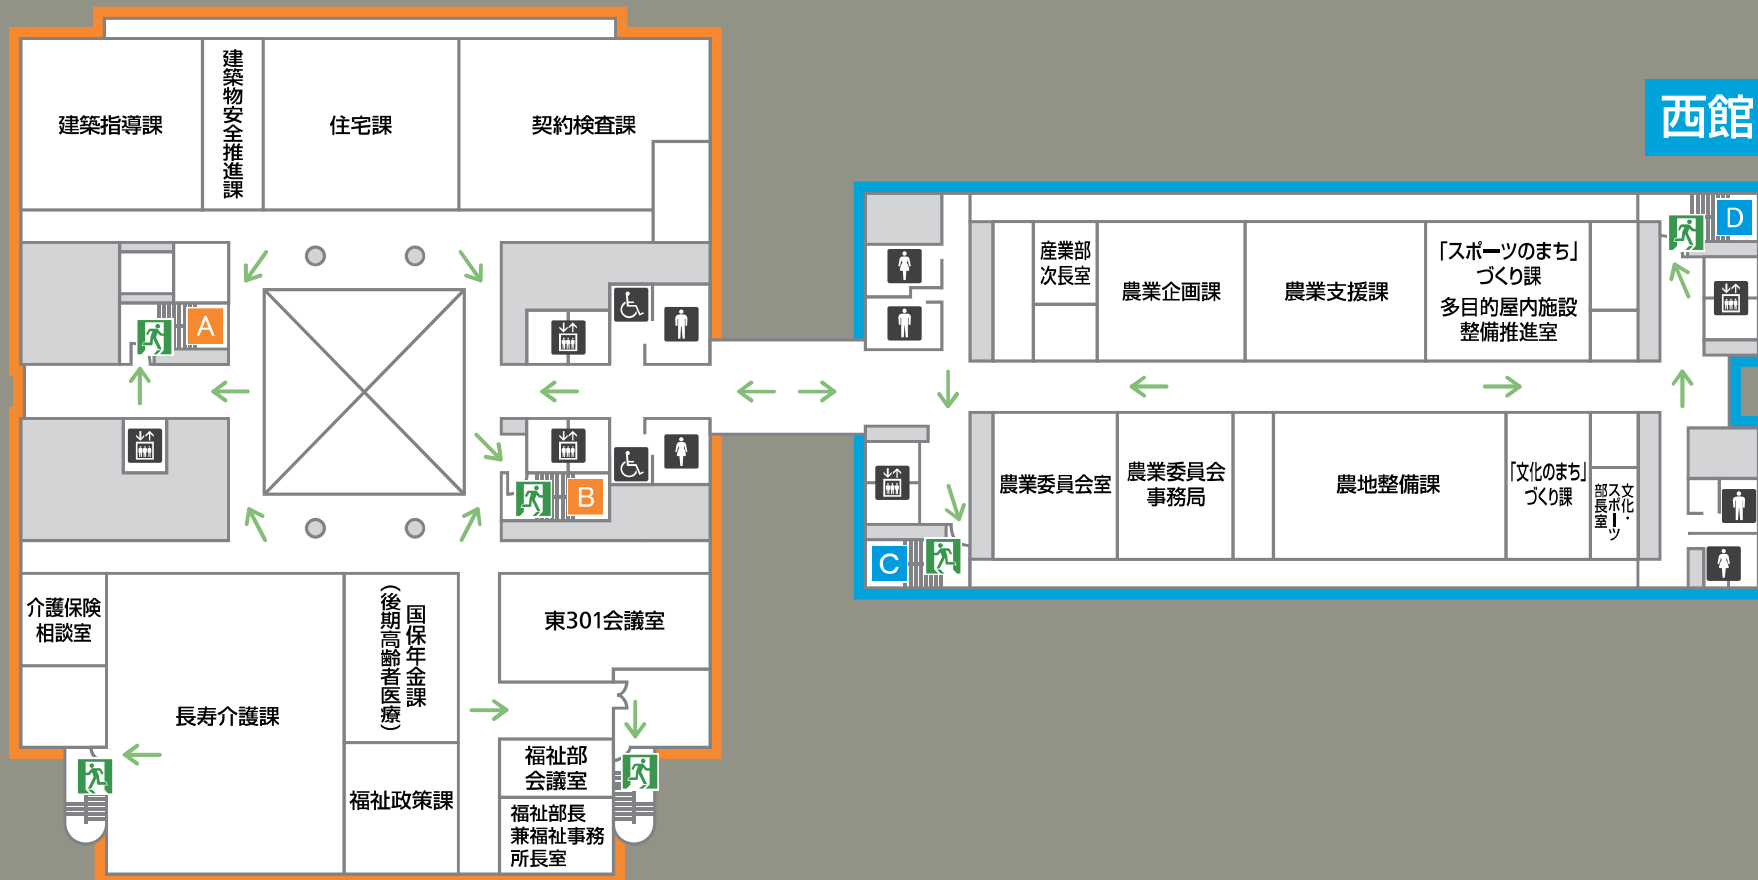

西館

案内所

車イス用化粧室

オストメイト

ベビーケアルーム

女性用化粧室

男性用化粧室

自動体外式除細動器

喫茶コーナー

ギャラリー

ATM

エレベーター

非常口

避難通路

2F

東館

西館

豊橋公園側

国道1号線側

※階層図は反対側に表示してあります

- 車イス用化粧室
- 女性用化粧室
- 男性用化粧室
- エレベーター
- 立体駐車場連絡通路
- 非常口
- 避難通路

3F

東館

西館

豊橋公園側

国道1号線側

※階層図は反対側に表示してあります

- 車イス用化粧室
- 女性用化粧室
- 男性用化粧室
- エレベーター
- 非常口
- 避難通路

4F

東館

西館

豊橋公園側