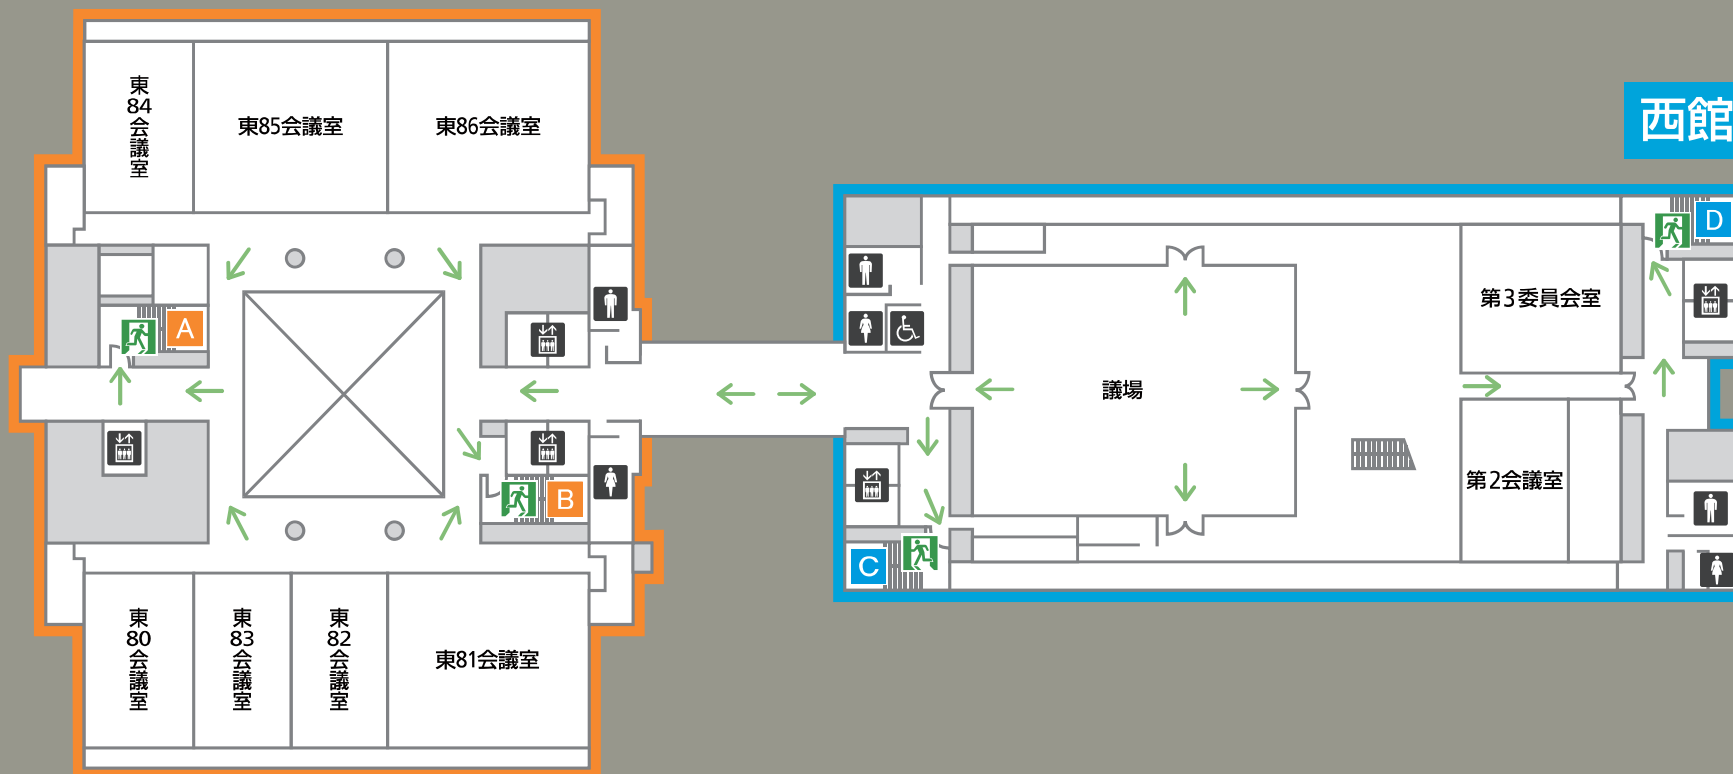

女性用化粧室

男性用化粧室

エレベーター

非常口

避難通路

7F

東館

西館

豊橋公園側

国道1号線側

車イス用化粧室

女性用化粧室

男性用化粧室

エレベーター

非常口

避難通路

8F

東館

西館

豊橋公園側

国道1号線側

車イス用化粧室 女性用化粧室 男性用化粧室 エレベーター 非常口 避難通路

9F

東館

豊橋公園側

国道1号線側

女性用化粧室

男性用化粧室

エレベーター

非常口

避難通路

10F