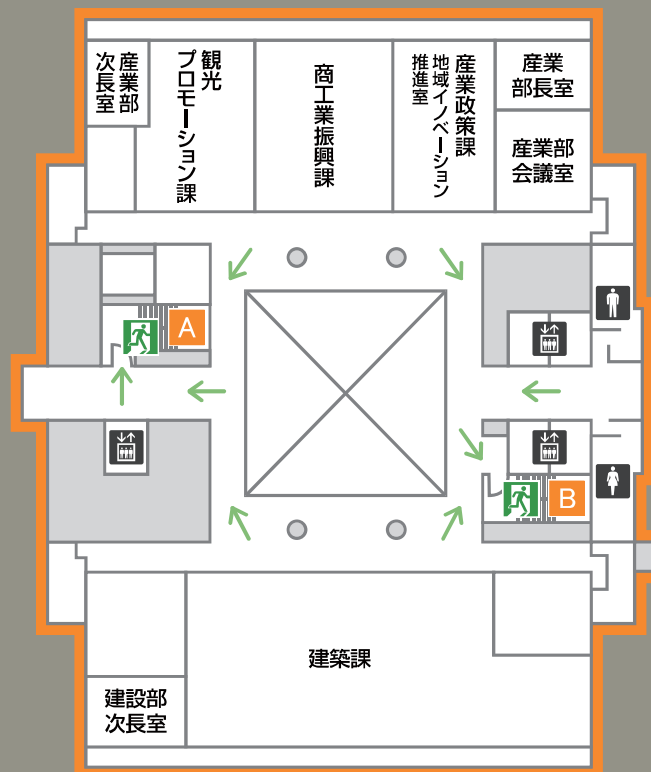

西館

案内所

車イス用化粧室

オストメイト

ベビーケアルーム

女性用化粧室

男性用化粧室

自動体外式除細動器

8F

東館

西館

豊橋公園側

国道1号線側

車イス用化粧室 女性用化粧室 男性用化粧室 エレベーター 非常口 避難通路

9F

東館

豊橋公園側

国道1号線側

女性用化粧室

男性用化粧室

エレベーター

非常口

避難通路

10F

東館

豊橋公園側

国道1号線側

女性用化粧室

男性用化粧室

エレベーター

非常口

避難通路