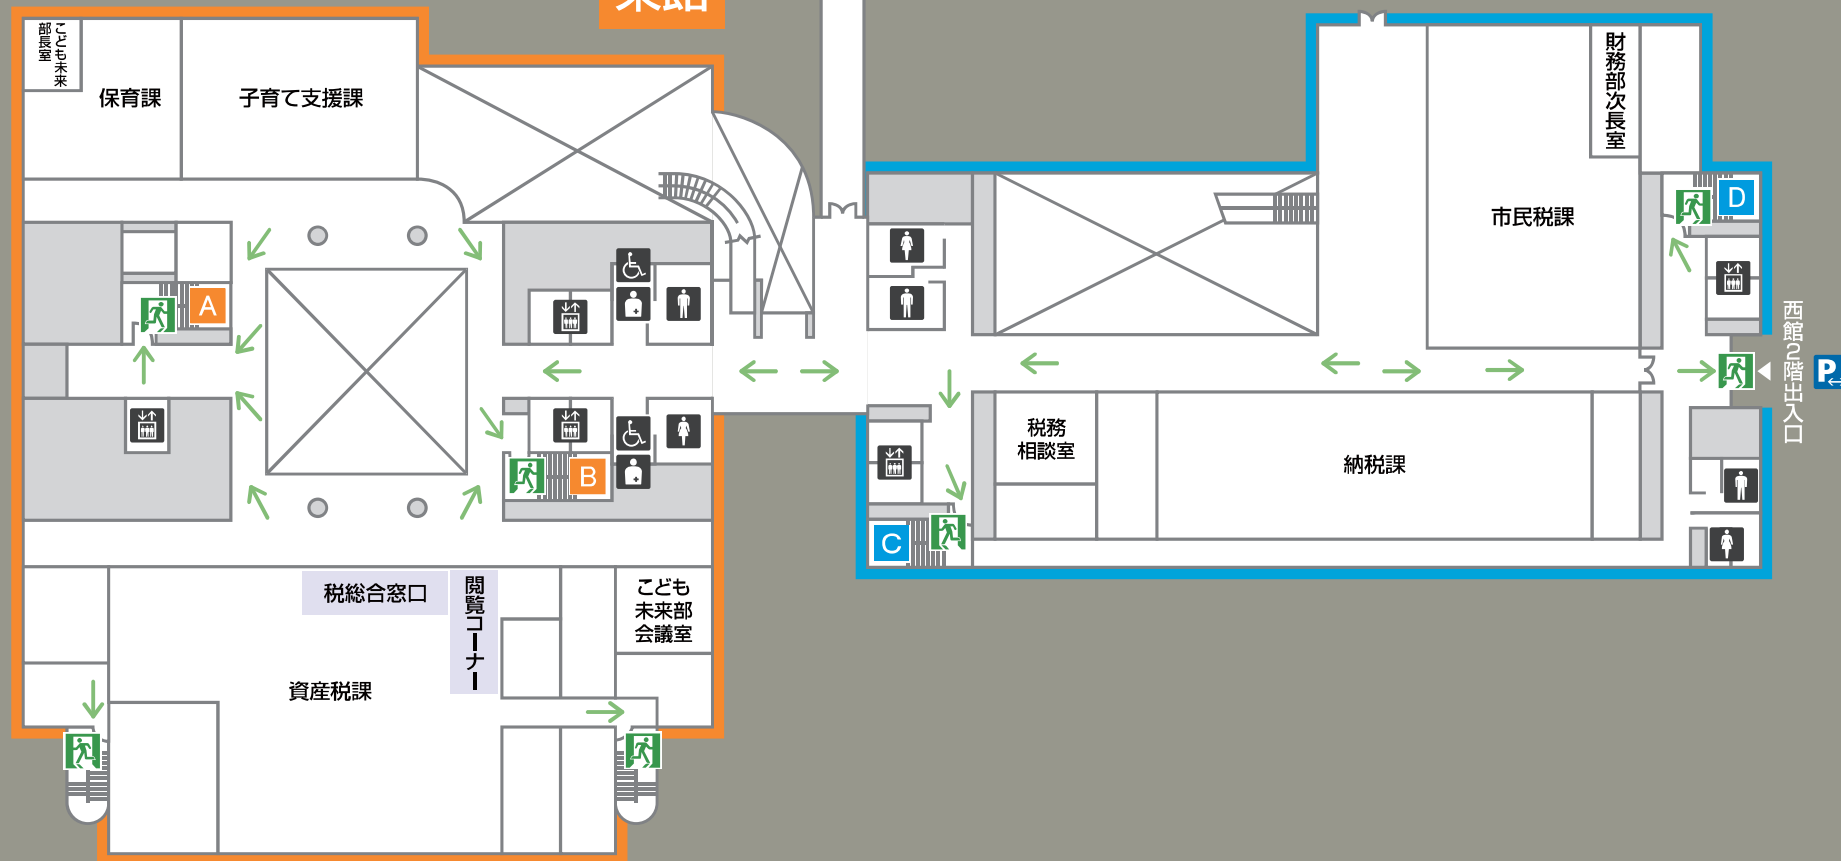

西館

案内所

車イス用化粧室

オストメイト

ベビーケアルーム

女性用化粧室

男性用化粧室

自動体外式除細動器

喫茶コーナー

ギャラリー

ATM

エレベーター

非常口

避難通路

2F

東館

西館

豊橋公園側

国道1号線側

※階層図は反対側に表示してあります

- 車イス用化粧室
- 女性用化粧室
- 男性用化粧室
- エレベーター
- 立体駐車場連絡通路
- 非常口
- 避難通路

3F

東館

西館

豊橋公園側

国道1号線側

※階層図は反対側に表示してあります

- 車イス用化粧室
- 女性用化粧室
- 男性用化粧室
- エレベーター
- 非常口
- 避難通路

4F

東館

西館

豊橋公園側