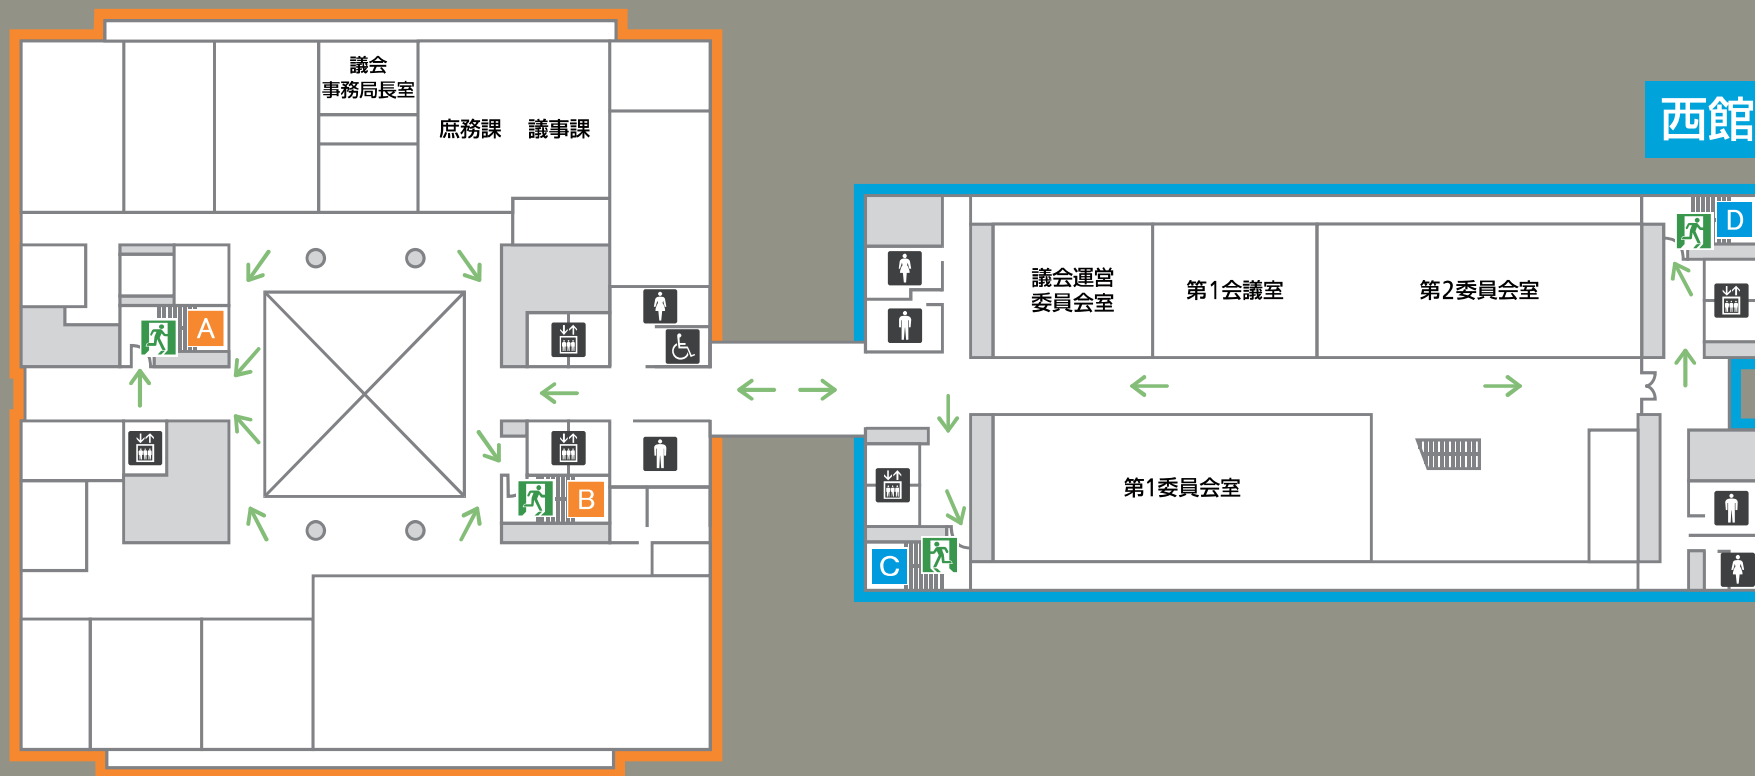

女性用化粧室

男性用化粧室

エレベーター

非常口

避難通路

7F

東館

西館

豊橋公園側

国道1号線側

車イス用化粧室

女性用化粧室

男性用化粧室

エレベーター

非常口

避難通路

8F

東館

西館

豊橋公園側

国道1号線側

車イス用化粧室 女性用化粧室 男性用化粧室 エレベーター 非常口 避難通路

9F

東館