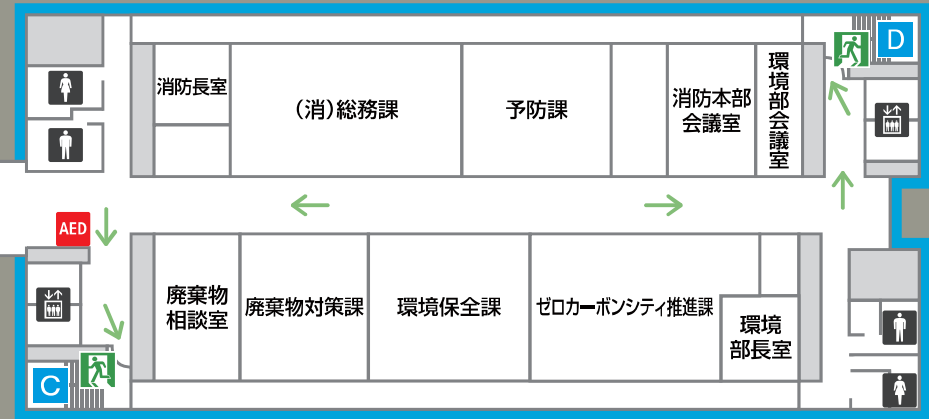

西館

豊橋公園側

国道1号線側

※階層図は反対側に表示してあります

- 車イス用化粧室
- 女性用化粧室
- 男性用化粧室
- エレベーター
- 立体駐車場連絡通路
- 非常口
- 避難通路

3F

東館

西館

豊橋公園側

国道1号線側

※階層図は反対側に表示してあります

- 車イス用化粧室
- 女性用化粧室
- 男性用化粧室
- エレベーター
- 非常口
- 避難通路

4F

東館

西館

豊橋公園側

国道1号線側

※階層図は反対側に表示してあります

車イス用化粧室

女性用化粧室

男性用化粧室

エレベーター

非常口

避難通路

5F

東館

西館

豊橋公園側

国道1号線側

女性用化粧室

男性用化粧室

AED 自動体外式除細動器