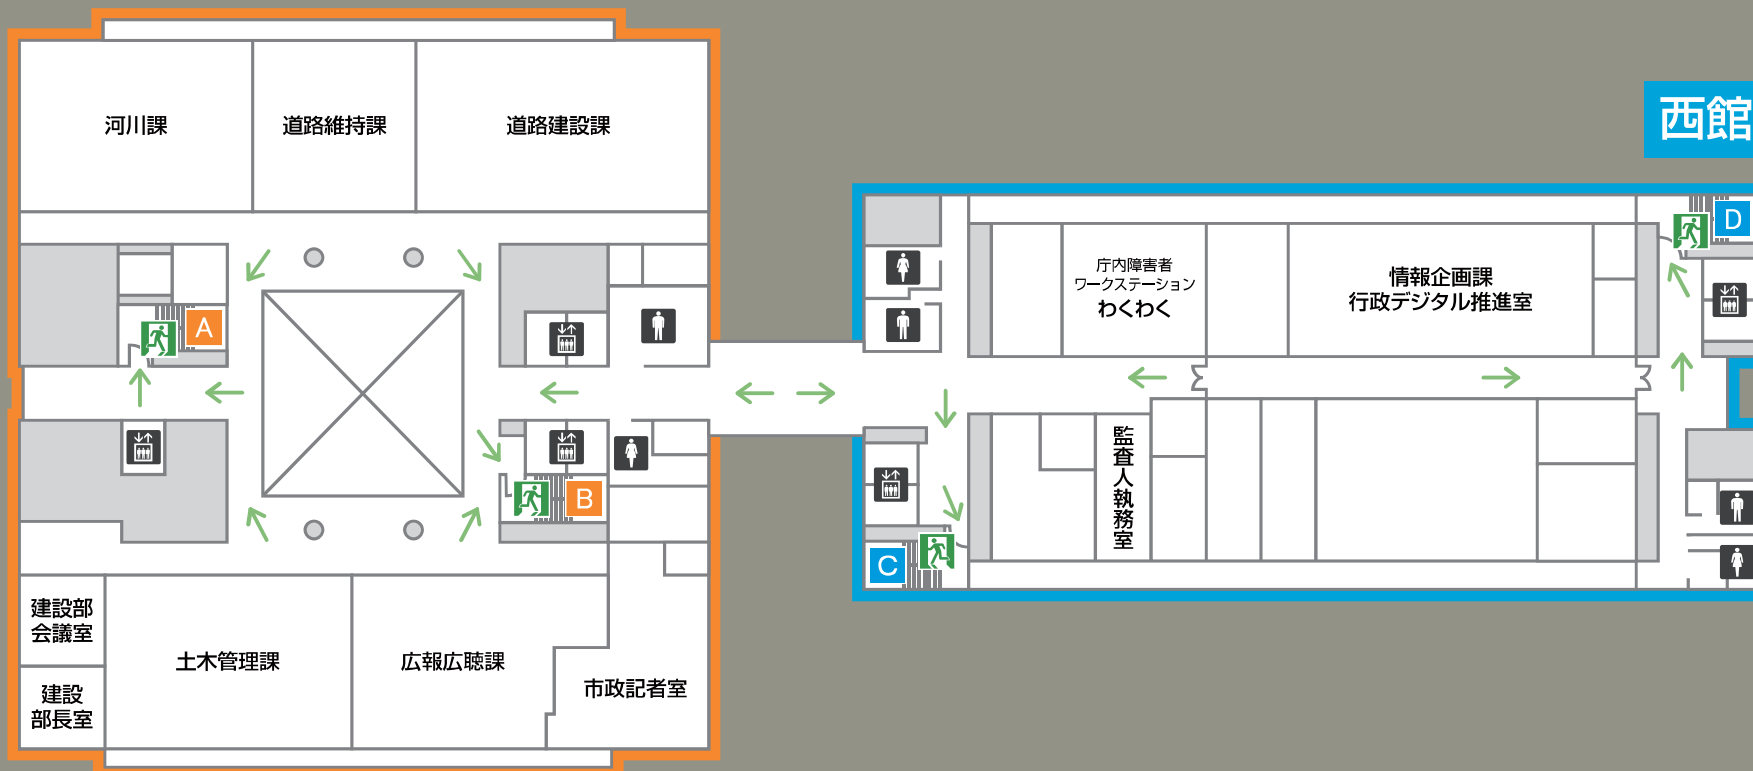

5F

東館

西館

豊橋公園側

国道1号線側

女性用化粧室

男性用化粧室

AED 自動体外式除細動器

エレベーター

非常口

避難通路

6F

東館

西館

豊橋公園側

国道1号線側

女性用化粧室

男性用化粧室

エレベーター

非常口

避難通路

7F

東館

西館

豊橋公園側

国道1号線側

車イス用化粧室

女性用化粧室

男性用化粧室

エレベーター

非常口

避難通路