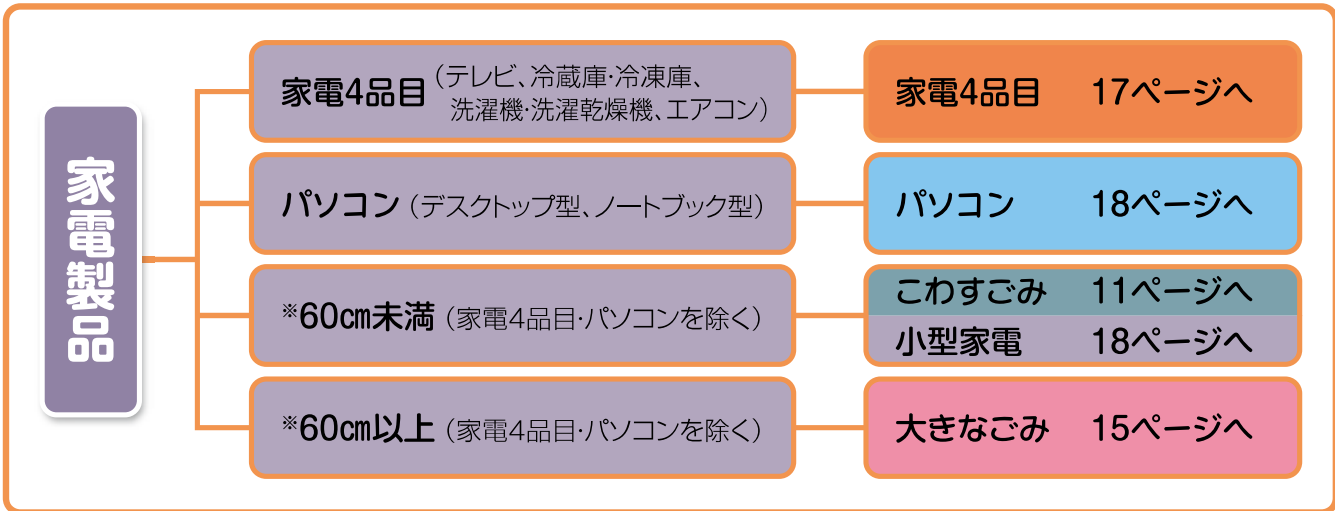

# 分別フローチャート

例えば家電製品。種類や大きさによって出し方が違います。そんなごみの出し方のご案内

※一番長い一辺の長さです。