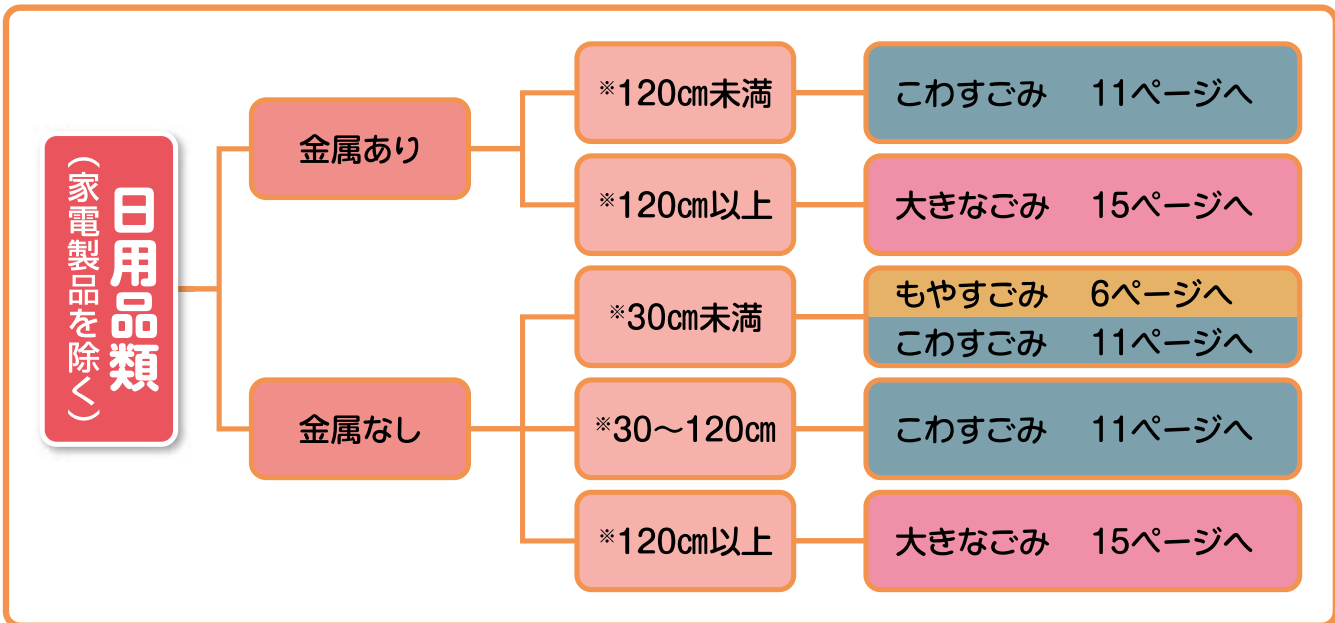

# 分別フローチャート

例えば家電製品。種類や大きさによって出し方が違います。そんなごみの出し方のご案内

※一番長い一辺の長さです。