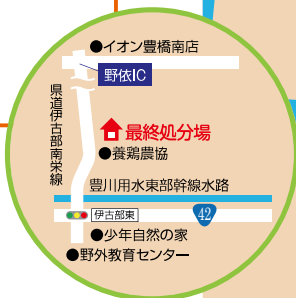

④最終処分場

高塚町字東大縄手441
TEL.25-0145