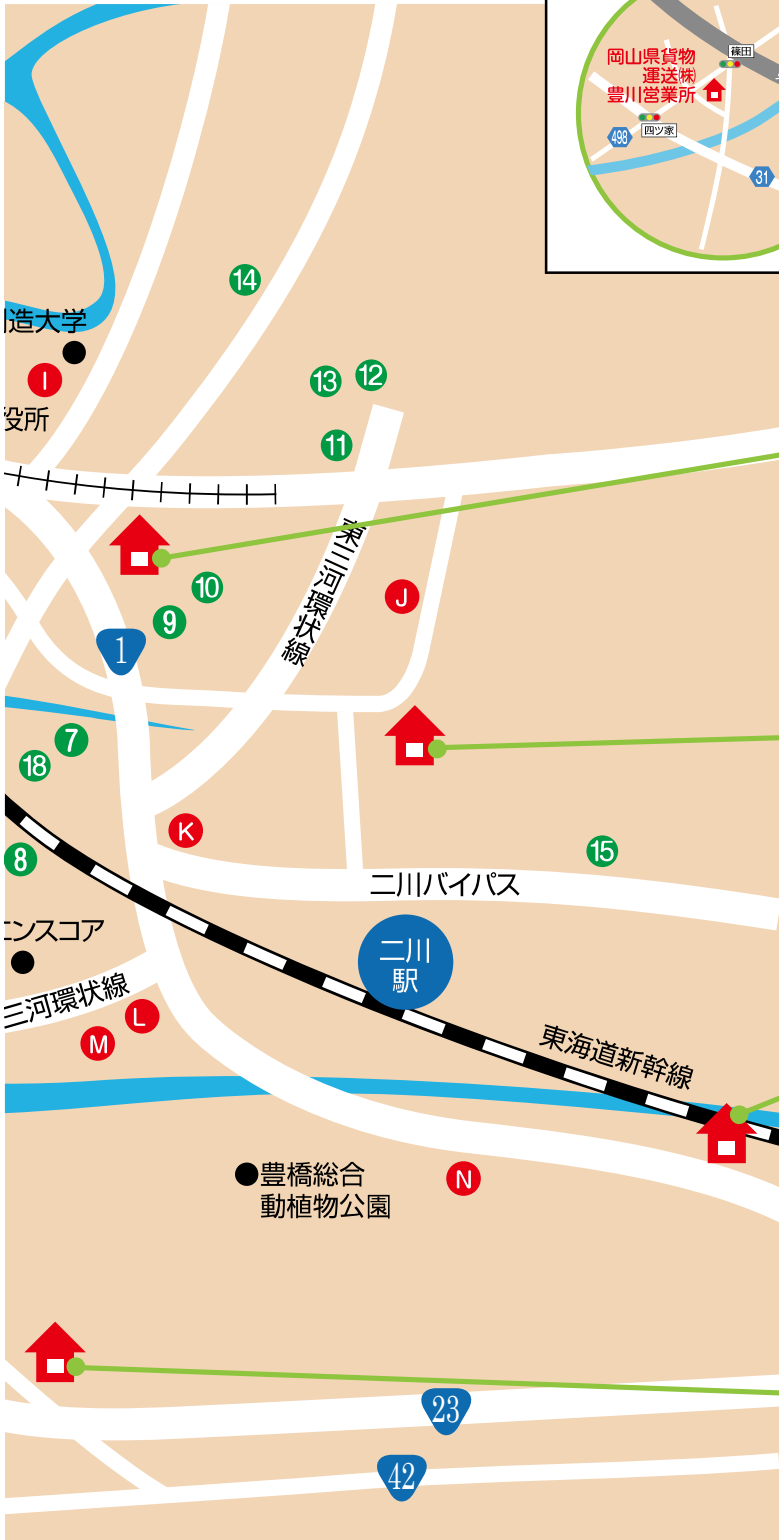

最終処分場

高塚町字東大縄手441
TEL.25-0145
出せるもの… 

民間古紙業者の古紙回収拠点

市内のホームセンターなどの敷地内に、民間古紙業者が古紙回収拠点(コンテナ等)を設置しています。

- | | | |
|----------------|-----------------|------------------|
| ① ウェルシア豊橋花中町店 | ② DCM21豊橋汐田橋店 | ③ 豊橋東脇ステーション |
| ④ セカンドストリート東脇店 | ⑤ MEGAドンキホーテ豊橋店 | ⑥ ジャンボエンチョー豊橋神野店 |
| ⑦ 豊橋佐藤町ステーション | ⑧ 豊橋西幸ステーション | ⑨ 豊橋伝馬町ステーション |
| ⑩ 豊橋仲ノ町ステーション | ⑪ ウェルシア豊橋平川本町店 | ⑫ ウェルシア豊橋東森岡店 |
| ⑬ 豊橋忠興ステーション | ⑬ 豊橋浪ノ上ステーション | ⑮ DCM二川店 |
| ⑭ 豊橋大清水ステーション | ⑰ DCM21豊橋南店 | ⑯ 豊橋つつじが丘ステーション |
| ⑰ イオンタウン豊橋橋良 | | |