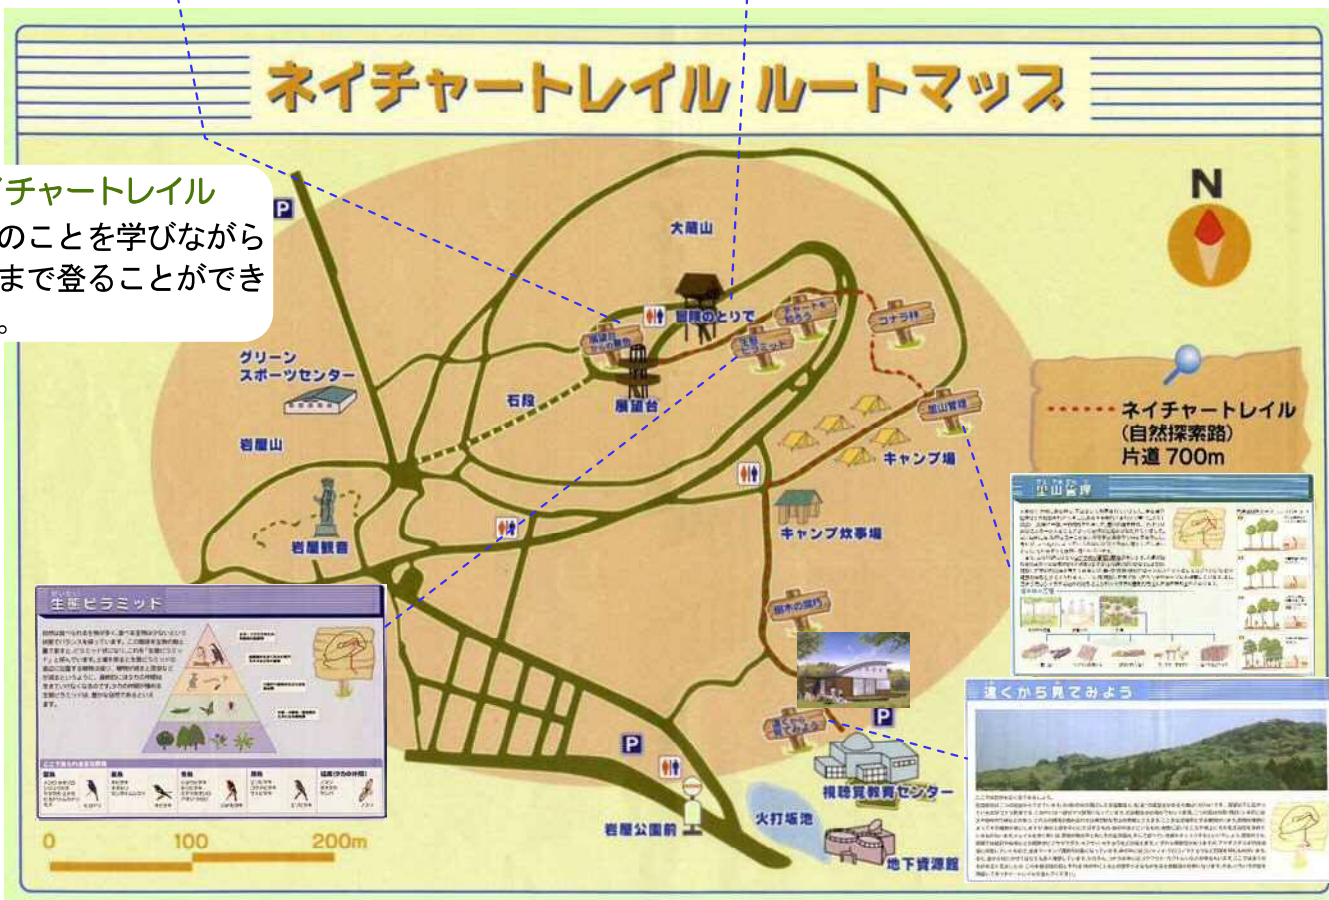

## 自然体験・環境学習

**展望台**  
高さ15m、3階建ての展望台。晴れた日には、遠く鈴鹿山脈も・・・

**冒険とりで**  
雑木林の中に突如出現する大型木製遊具。遊びながら自然を体験できます。

## ネイチャートレイル ルートマップ

**ネイチャートレイル**  
自然のことを学びながら山頂まで登ることができます。