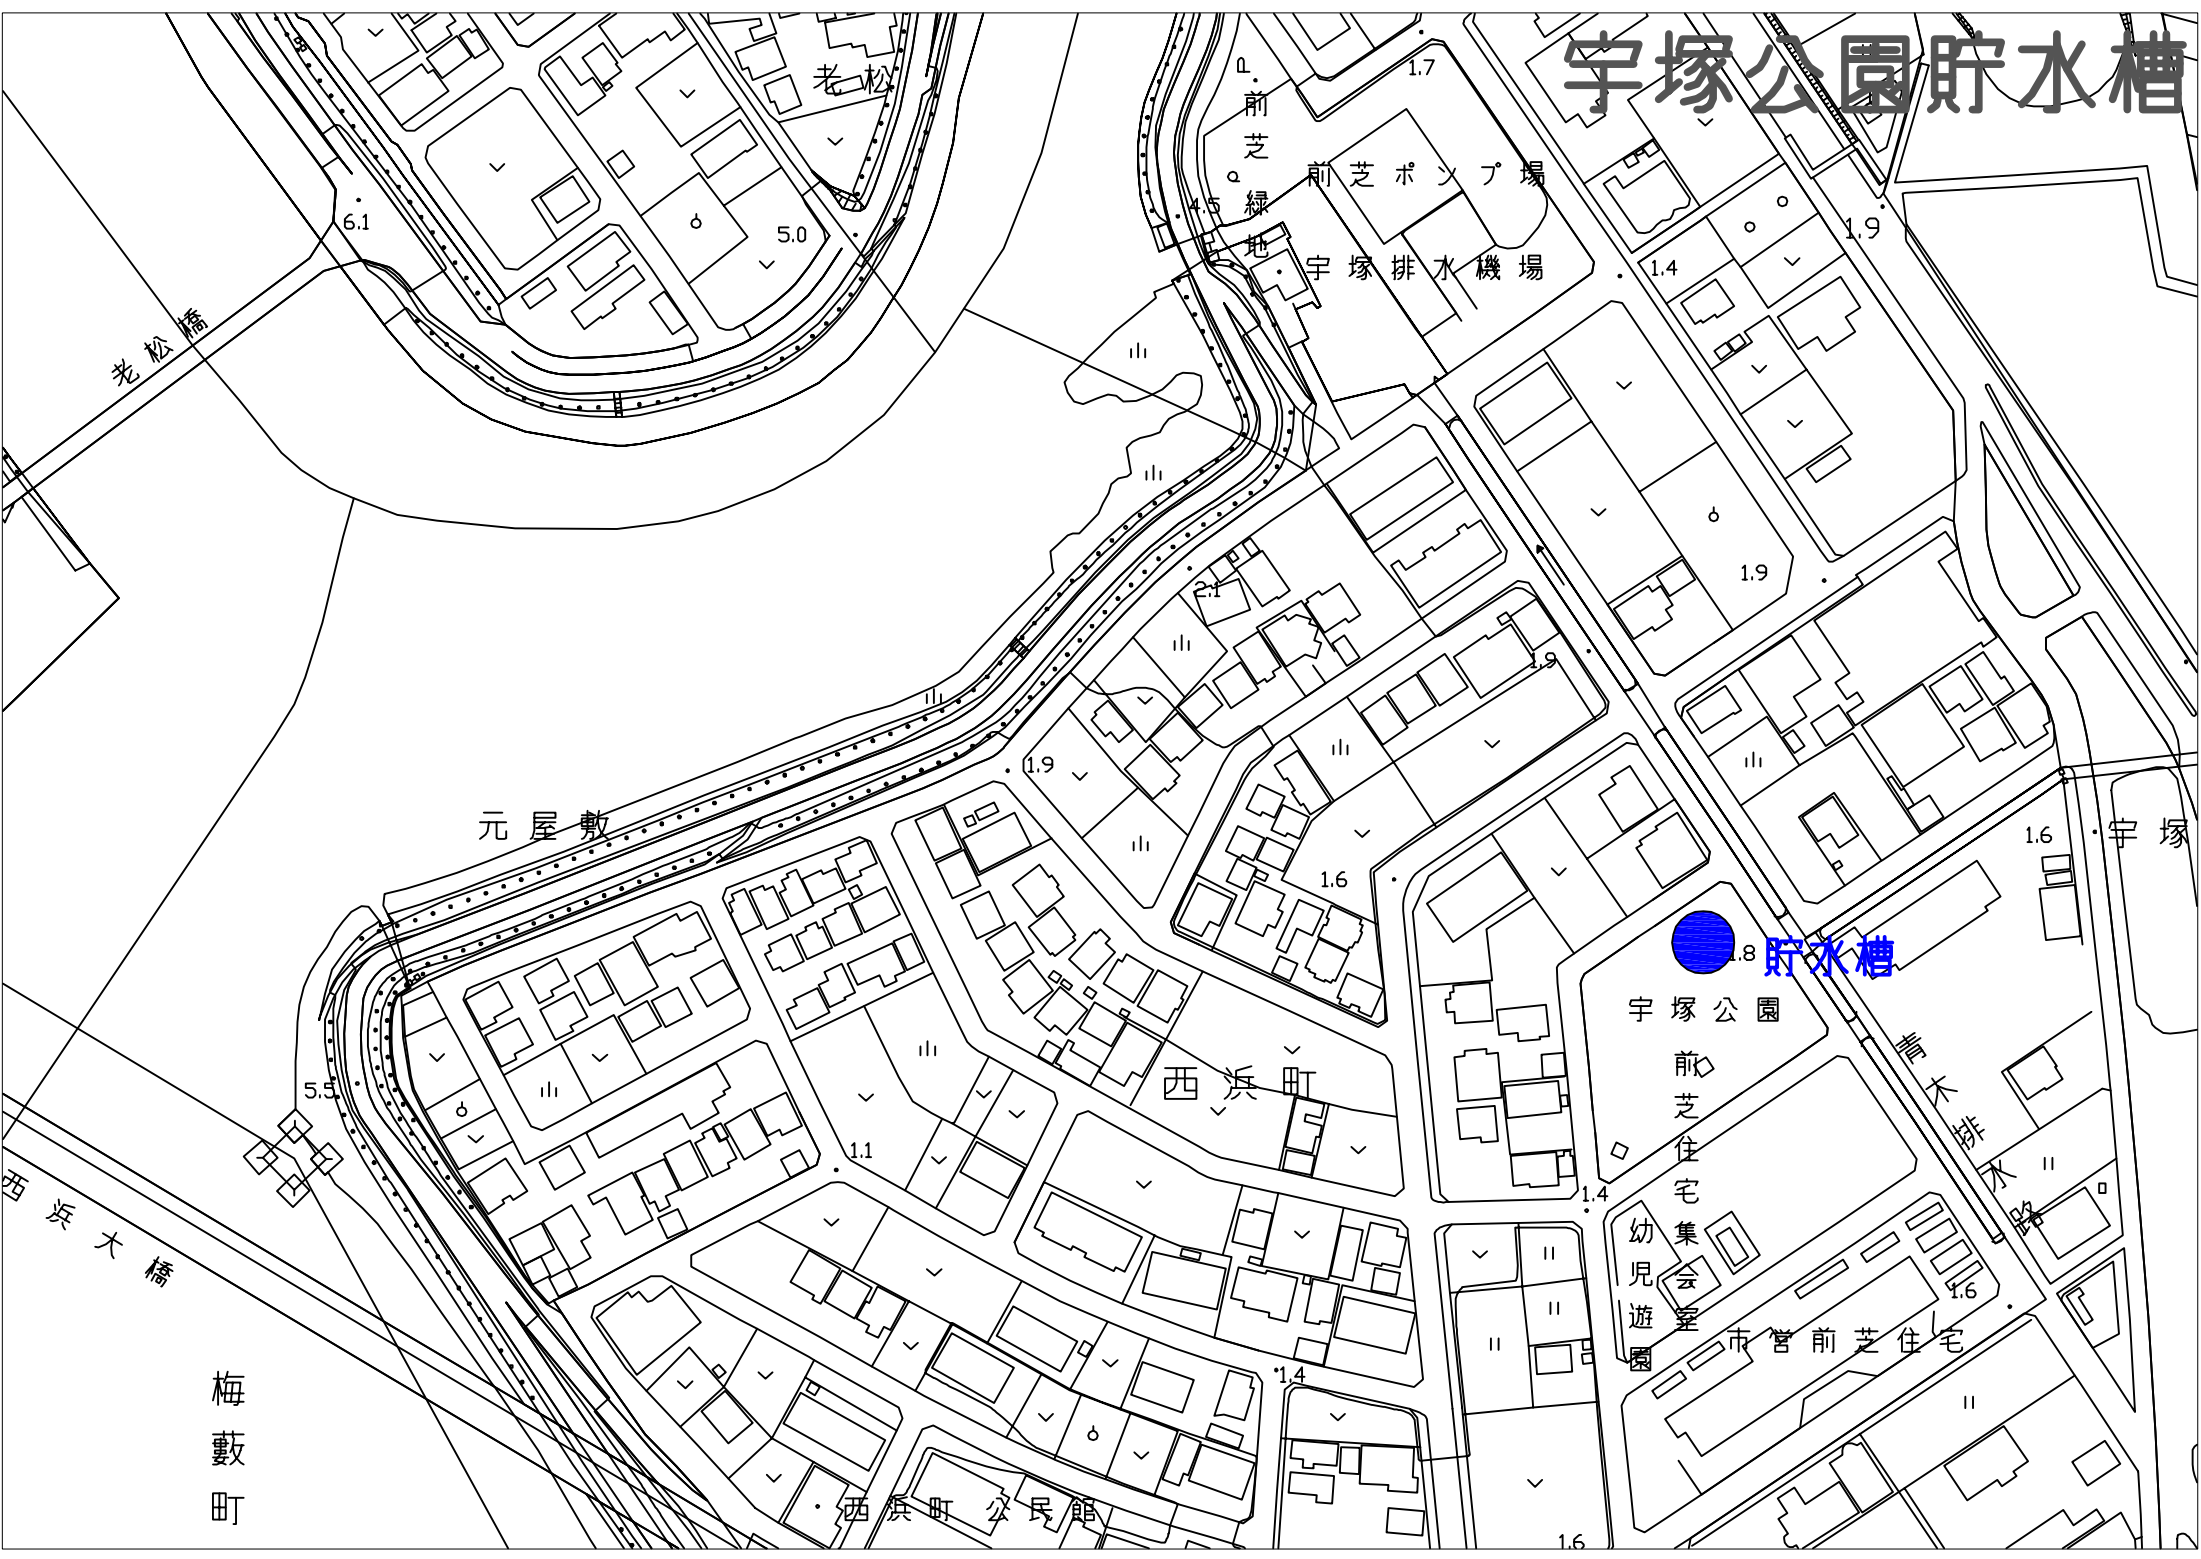

# 宇塚公園貯水槽

老松橋

老松

前芝緑地

前芝ポンプ場

宇塚排水機場

元屋敷

貯水槽

宇塚公園

前芝住宅集会所

幼児遊園

市営前芝住宅

西浜町

西浜町公民館

西浜大橋

梅敷町

宇塚

青木排水路