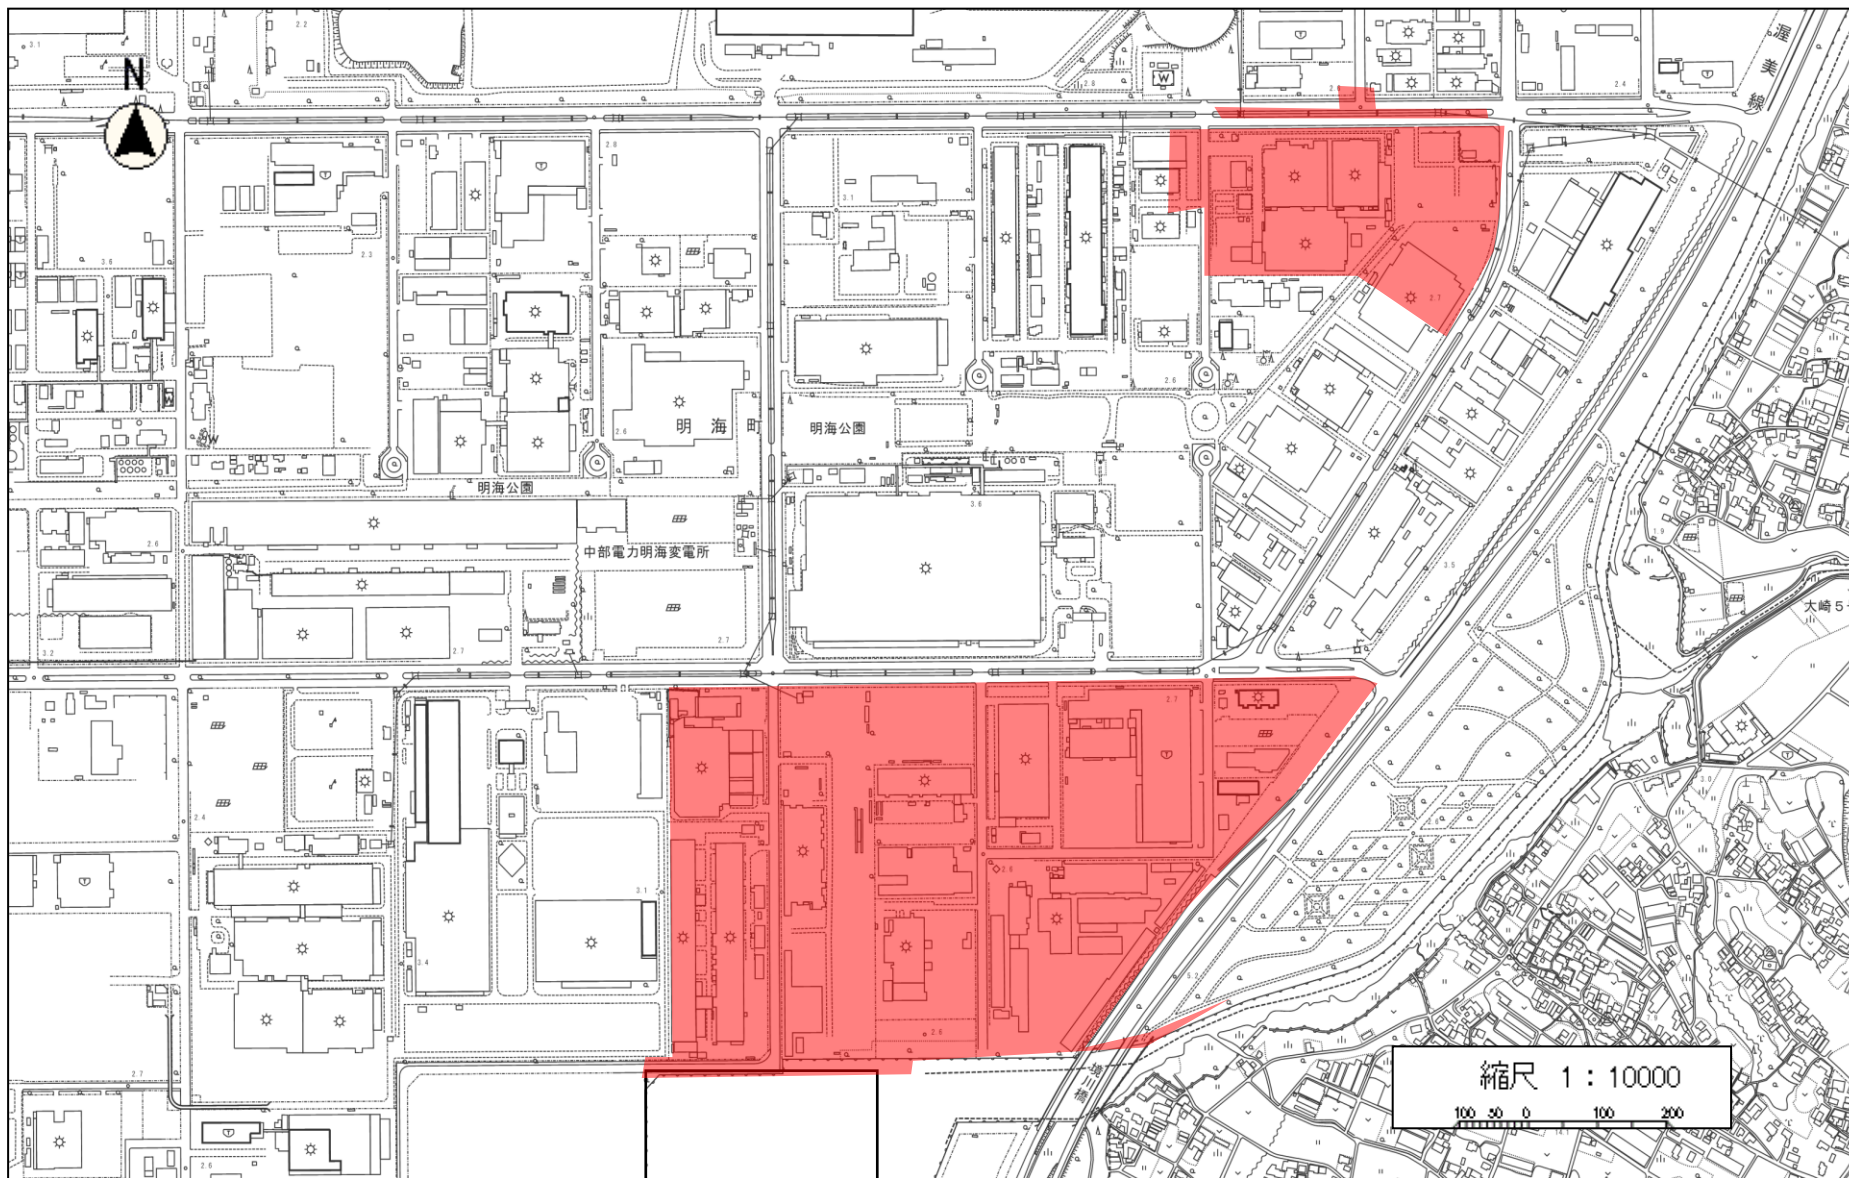

【明海町】生息確認区域図(令和5年12月時点)

※本地図は、生息が確認された区域の概要を示すものです。