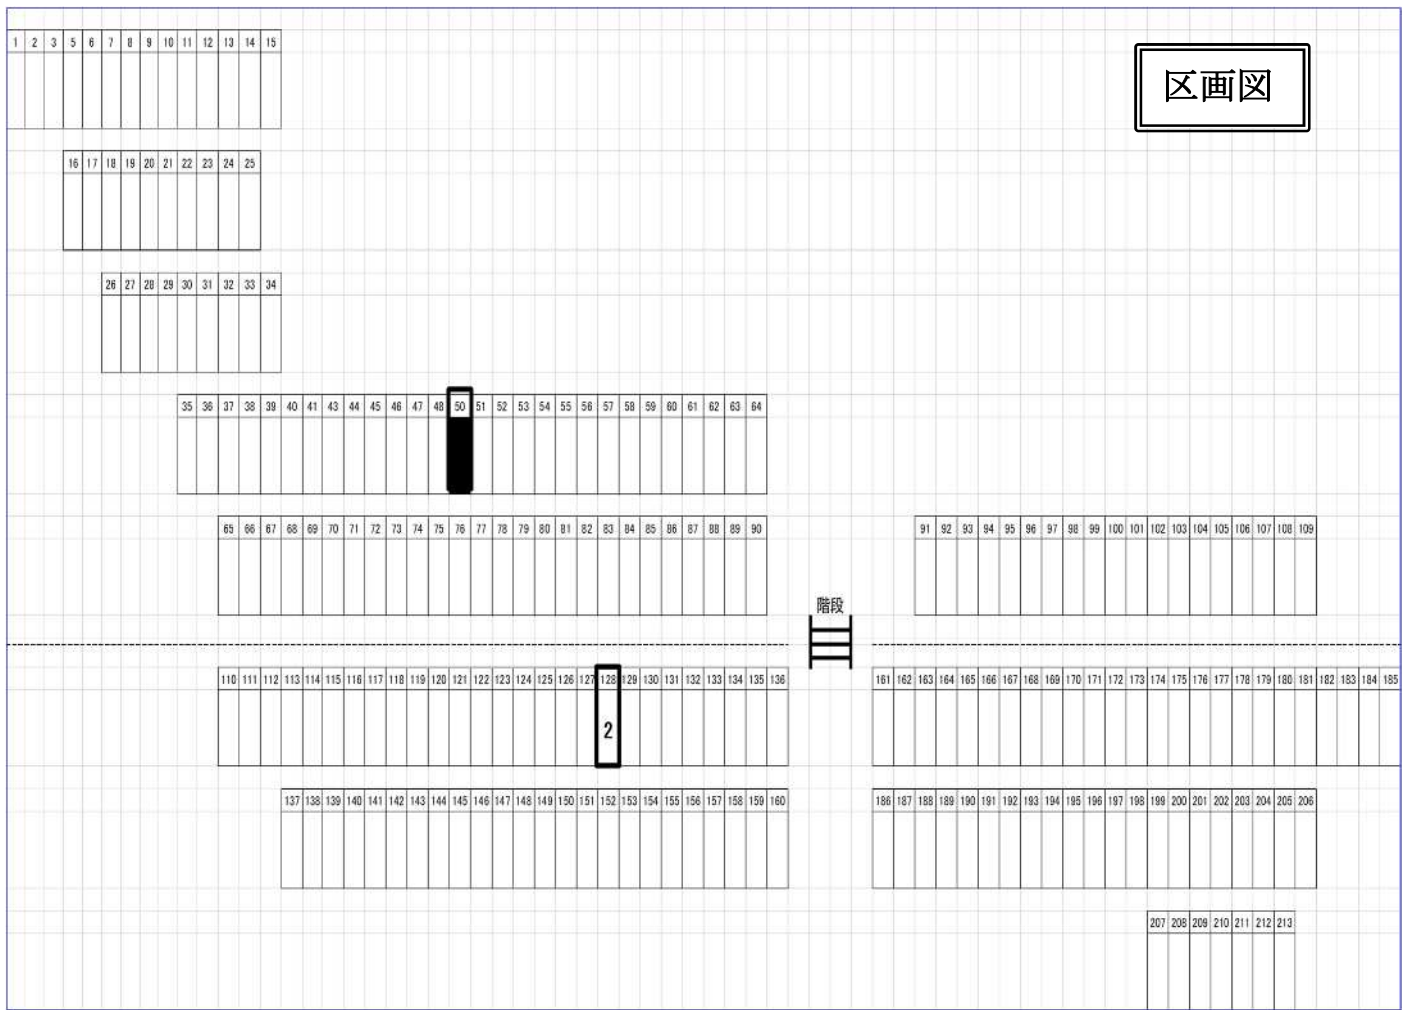

# 東細谷墓地

**【貸出区画】**

| 番号 | 墓所番号 | 間口    | 奥行    | 面積                 | 使用料      |
|----|------|-------|-------|--------------------|----------|
| 2  | 128  | 1.00m | 2.00m | 2.00m <sup>2</sup> | ¥230,000 |

※番号は、地図内に表示している番号に対応しています。

※墓所番号は、各区画のプレートに表示しています。