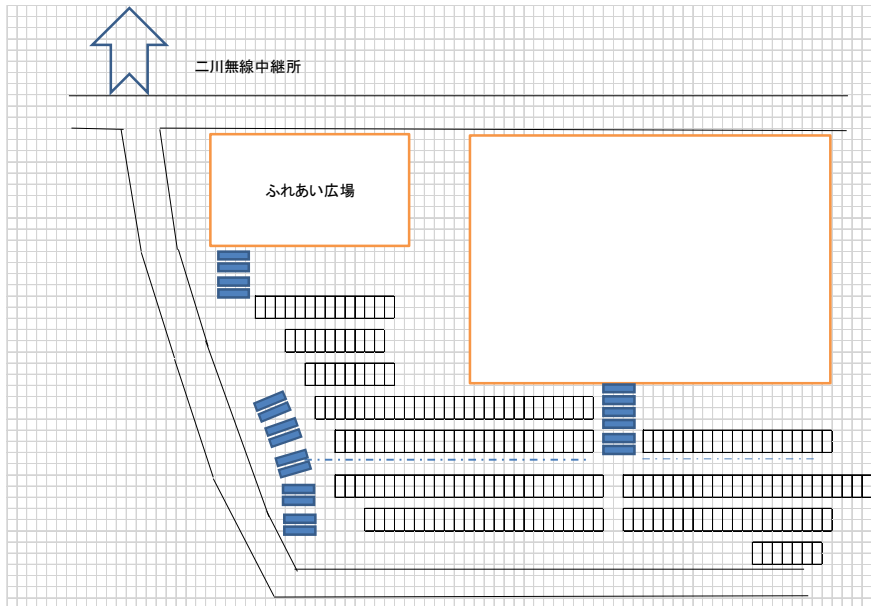

# 東細谷墓地

**【貸出区画】**

| 番号 | 墓所番号 | 間口    | 奥行    | 面積                 | 使用料      |
|----|------|-------|-------|--------------------|----------|
| 2  | 128  | 1.00m | 2.00m | 2.00m <sup>2</sup> | ¥230,000 |

※番号は、地図内に表示している番号に対応しています。

※墓所番号は、各区画のプレートに表示しています。