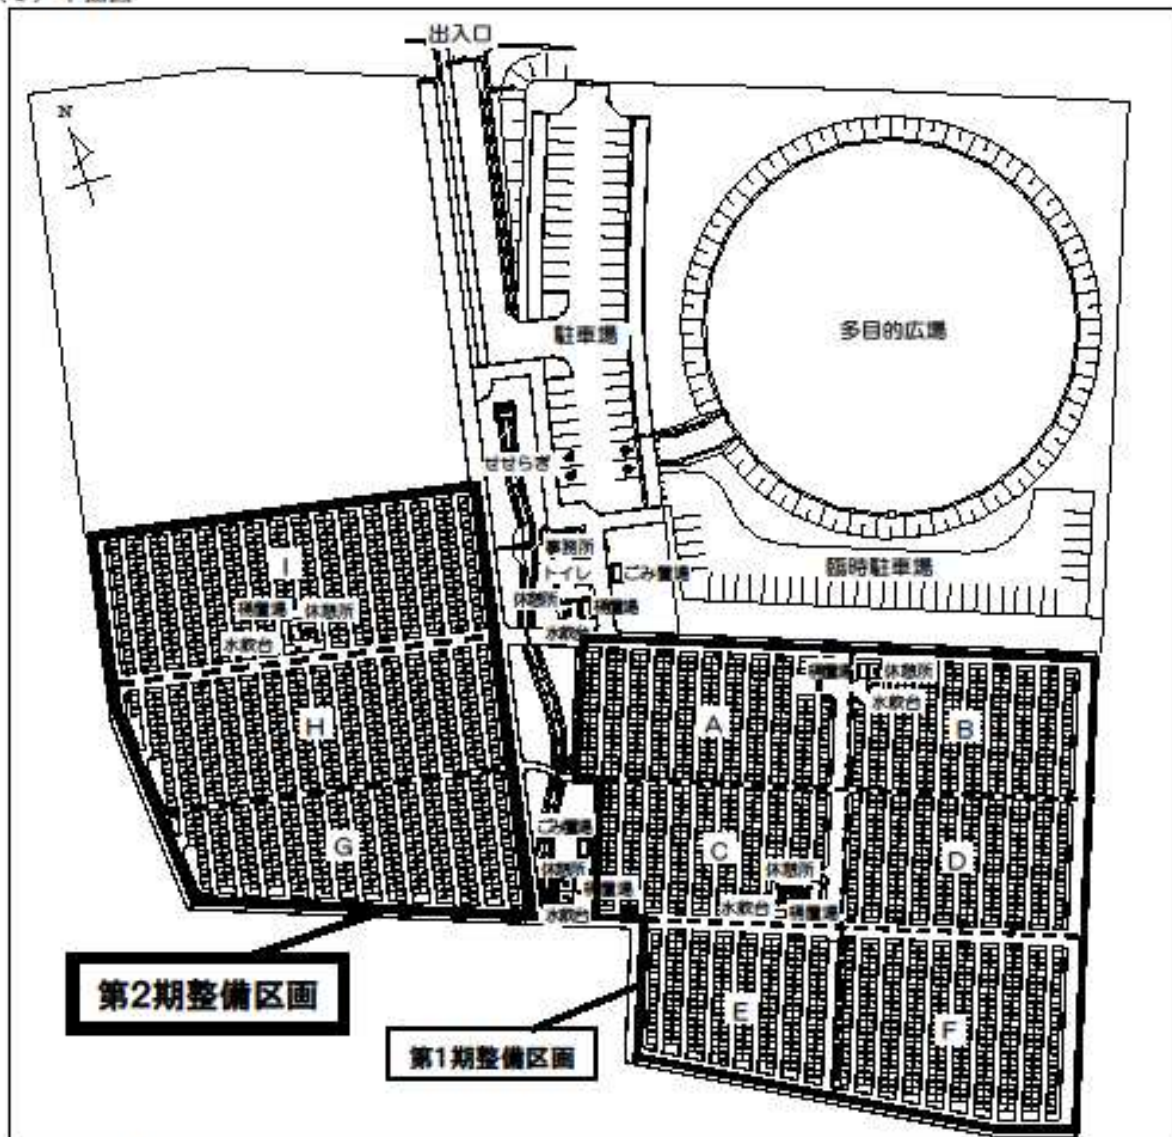

# 梅田川霊苑 全体図

(1) 平面図

(2) 位置図

(3) 施設概要

区分	概要	
所在地	豊橋市大山町字西坪1	
第1期	利用開始	平成17年4月1日
	墓所数	2,101区画
第2期	利用開始	平成29年4月1日
	墓所数	1,498区画
墓所サイズ	1.8㎡ (間口1.2m×奥行1.5m)	
駐車場	46台 +臨時駐車場35台	
電話番号	0532-48-7318	

	D1	D20	D39	D58	D77	D96	D115	D134	D153	D172	D191	D210	D229	D248	D267	D286	D305	D324	
	D2	D21	D40	D59	D78	D97	D116	D135	D154	D173	D192	D211	D230		D268	D287	D306	D325	
	D3	D22	D41	D60	D79	D98	D117	D136	D155	D174	D193	D212	D231	D250	D269	D288	D307	D326	
	D4	D23	D42	D61	D80	D99	D118	D137	D156	D175	D194	D213	D232	D251	D270	D289	D308	D327	
	D5	D24	D43	D62	D81	D100	D119	D138	D157	D176	D195	D214	D233	D252	D271	D290	D309	D328	
	D6	D25	D44	D63	D82	D101	D120	D139	D158	D177	D196	D215	D234	D253	D272	D291	D310	D329	
	D7	D26	D45	D64	D83	D102	D121	D140	D159	D178	D197	D216	D235	D254	D273	D292	D311	D330	
	D8	D27	D46	D65	D84	D103	D122	D141	D160	D179	D198	D217	D236	D255	D274	D293	D312	D331	
	D9	D28	D47	D66	D85	D104	D123	D142	D161	D180	D199	D218	D237	D256	D275	D294	D313	D332	
	D10	D29	D48	D67	D86	D105	D124	D143	D162	D181	D200	D219	D238	D257	D276	D295	D314	D333	
	D11	D30	D49	D68	D87	D106	D125	D144	D163	D182	D201	D220	D239	D258	D277	D296	D315	D334	
	D12	D31	D50	D69	D88	D107	D126	D145	D164	D183	D202	D221	D240	D259	D278	D297	D316	D335	
	D13	D32	D51	D70	D89	D108	D127	D146	D165	D184	D203	D222	D241	D260	D279	D298	D317	D336	
	D14	D33	D52	D71	D90	D109	D128	D147	D166	D185	D204	D223	D242	D261	D280	D299	D318	D337	
	D15	D34	D53	D72	D91	D110	D129	D148	D167	D186	D205	D224	D243	D262	D281	D300	D319	D338	
	D16	D35	D54	D73	D92	D111	D130	D149	D168	D187	D206	D225	D244	D263	D282	D301	D320	D339	
	D17	D36	D55	D74	D93	D112	D131	D150	D169	D188	D207	D226	D245	D264	D283	D302	D321	D340	
	D18	D37	D56	D75	D94	D113	D132	D151	D170	D189	D208	D227	D246	D265	D284	D303	D322	D341	
	D19	D38	D57	D76	D95	D114	D133	D152	D171	D190	D209	D228	D247	D266	D285	D304	D323	D342	

F

※白抜きの区画が空き墓所です。