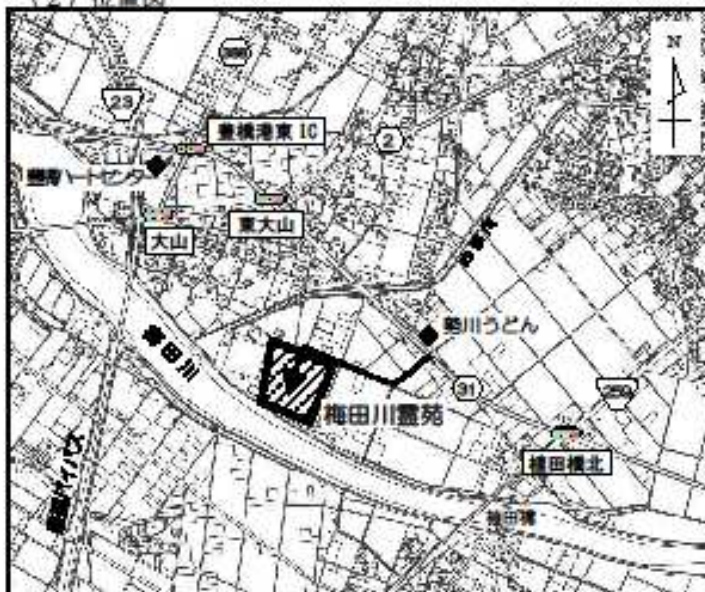

# 梅田川霊苑 全体図

(1) 平面図

(2) 位置図

(3) 施設概要

区分	概要	
所在地	豊橋市大山町字西坪1	
第1期	利用開始	平成17年4月1日
	墓所数	2,101区画
第2期	利用開始	平成29年4月1日
	墓所数	1,498区画
墓所サイズ	1.8㎡ (間口1.2m×奥行1.5m)	
駐車場	46台 +臨時駐車場35台	
電話番号	0532-48-7318	

	D1	D20	D39	D58	D77	D96	D115	D134	D153	D172	D191	D210	D229	D248	D267	D286	D305	D324	
	D2	D21	D40	D59	D78	D97	D116	D135	D154	D173	D192	D211	D230		D268	D287	D306	D325	
	D3	D22	D41	D60	D79	D98	D117	D136	D155	D174	D193	D212	D231	D250	D269	D288	D307	D326	
	D4	D23	D42	D61	D80	D99	D118	D137	D156	D175	D194	D213	D232	D251	D270	D289	D308	D327	
	D5	D24	D43	D62	D81	D100	D119	D138	D157	D176	D195	D214	D233	D252	D271	D290	D309	D328	
	D6	D25	D44	D63	D82	D101	D120	D139	D158	D177	D196	D215	D234	D253	D272	D291	D310	D329	
	D7	D26	D45	D64	D83	D102	D121	D140	D159	D178	D197	D216	D235	D254	D273	D292	D311	D330	
	D8	D27	D46	D65	D84	D103	D122	D141	D160	D179	D198	D217	D236	D255	D274	D293	D312	D331	
	D9	D28	D47	D66	D85	D104	D123	D142	D161	D180	D199	D218	D237	D256	D275	D294	D313	D332	
	D10	D29	D48	D67	D86	D105	D124	D143	D162	D181	D200	D219	D238	D257	D276	D295	D314	D333	
	D11	D30	D49	D68	D87	D106	D125	D144	D163	D182	D201	D220	D239	D258	D277	D296	D315	D334	
	D12	D31	D50	D69	D88	D107	D126	D145	D164	D183	D202	D221	D240	D259	D278	D297	D316	D335	
	D13	D32	D51	D70	D89	D108	D127	D146	D165	D184	D203	D222	D241	D260	D279	D298	D317	D336	
	D14	D33	D52	D71	D90	D109	D128	D147	D166	D185	D204	D223	D242	D261	D280	D299	D318	D337	
	D15	D34	D53	D72	D91	D110	D129	D148	D167	D186	D205	D224	D243	D262	D281	D300	D319	D338	
	D16	D35	D54	D73	D92	D111	D130	D149	D168	D187	D206	D225	D244	D263	D282	D301	D320	D339	
	D17	D36	D55	D74	D93	D112	D131	D150	D169	D188	D207	D226	D245	D264	D283	D302	D321	D340	
	D18	D37	D56	D75	D94	D113	D132	D151	D170	D189	D208	D227	D246	D265	D284	D303	D322	D341	
	D19	D38	D57	D76	D95	D114	D133	D152	D171	D190	D209	D228	D247	D266	D285	D304	D323	D342	

F

※白抜きの区画が空き墓所です。