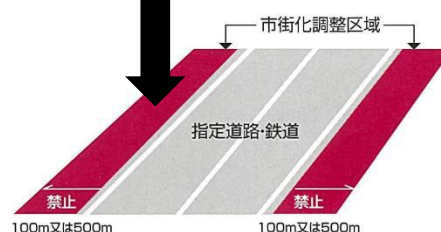

※指定道路及び鉄道の地域

高速自動車国道東海自動車道(東名高速道路)	市内の全区間
国道1号線	市街化調整区域の全区間
東細谷線(国道1号バイパス)	市街化調整区域の全区間
名豊道路(国道23号バイパス)	市街化調整区域の全区間
豊橋鳥羽線(国道259号・同バイパス)	市街化調整区域の全区間
東田北線(県道豊橋大知波線)	市街化調整区域の全区間
東海旅客鉄道株式会社東海道新幹線鉄道	市内の全区間
東海旅客鉄道株式会社東海道線東海道本線	市内の全区間
東海旅客鉄道株式会社東海道線飯田線	市内の全区間
名古屋鉄道株式会社名古屋本線	市内の全区間

この区域は原則、設置できません。