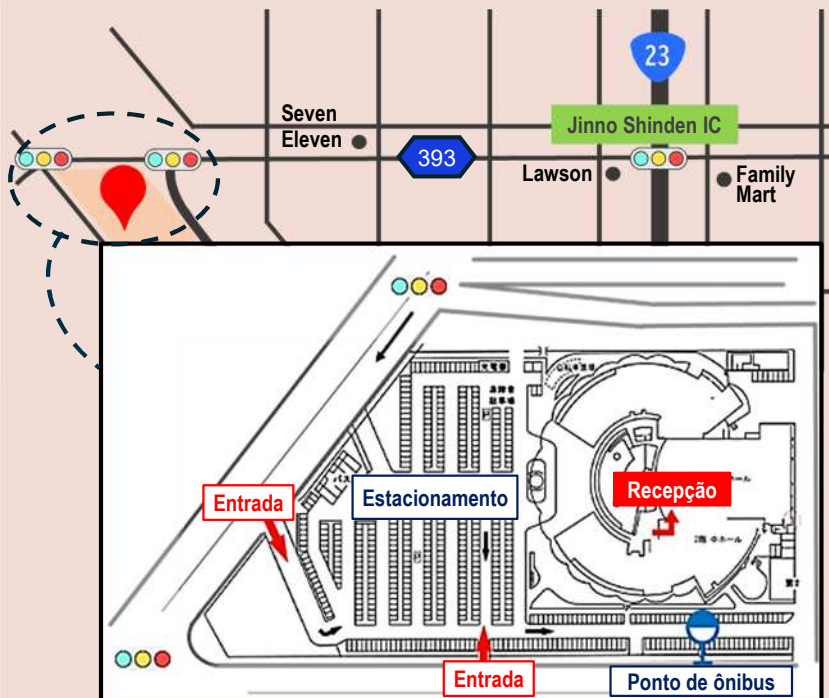

### Consultas individuais da escola Toyohashi Koukou (ICHIKOU)

- Das 14:30 ~ 16:00
- No espaço de consultas da escola Toyohashi Koukou

- \* Consulta de aprox. 5 minutos.
- \* Adquirir a senha na recepção. (Por ordem de chegada)

### Local da reunião

Local : Life Port Toyohashi

Endereço: Toyohashi-shi Jinno Futou-cho 3-22

【Transporte público】 Pegar o ônibus da linha “Jinno Futou-sen” na saída oeste “Nishi-guchi” da estação de Toyohashi, e descer no ponto “Life Port Toyohashi”.