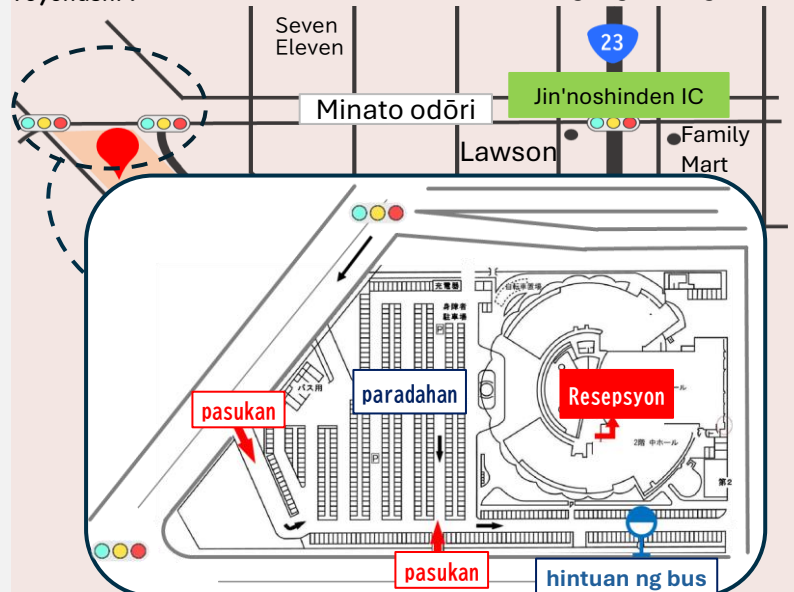

Impormasyon ng Lokasyon

Lugar: Lifeport Toyohashi

ADDRESS : Aichi-ken Toyohashi-shi Jinno Futama-cho 3-22
[Para sa mga pupunta gamit ang pampublikong transportasyon] Mula sa West Exit ng Toyohashi Station, sumakay ng Toyotetsu Bus sa West Station Bus Stop, Sumakay sa Kanno Pier Line at bumaba sa 'Lifeport Toyohashi'.