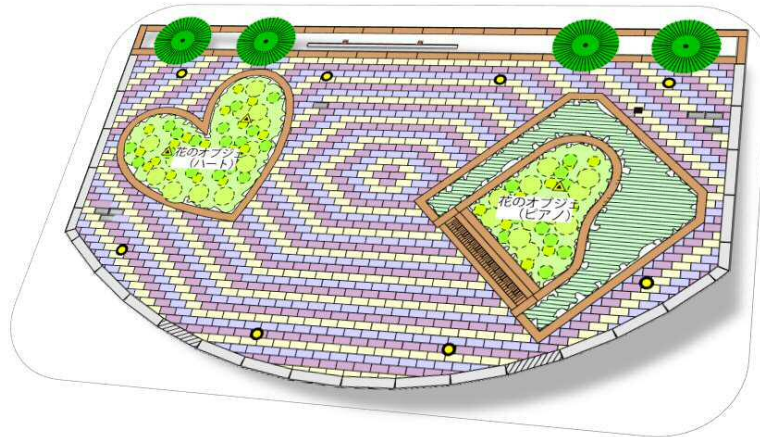

特報！豊橋公園に花のステージ「エール」をつくります♪

連続テレビ小説「エール」の舞台地となった豊橋の新たなオススメスポットとなるよう豊橋公園内に花のステージ「エール」をつくります。エールの物語にちなんだピアノ型とハート型の花のオブジェや植栽を設置し、フォトスポットとしても楽しんでもらえるようなデザインとしました。

■設置予定

令和2年11月下旬（オープニングセレモニーを実施予定）

■設置場所

豊橋公園 花時計の東側