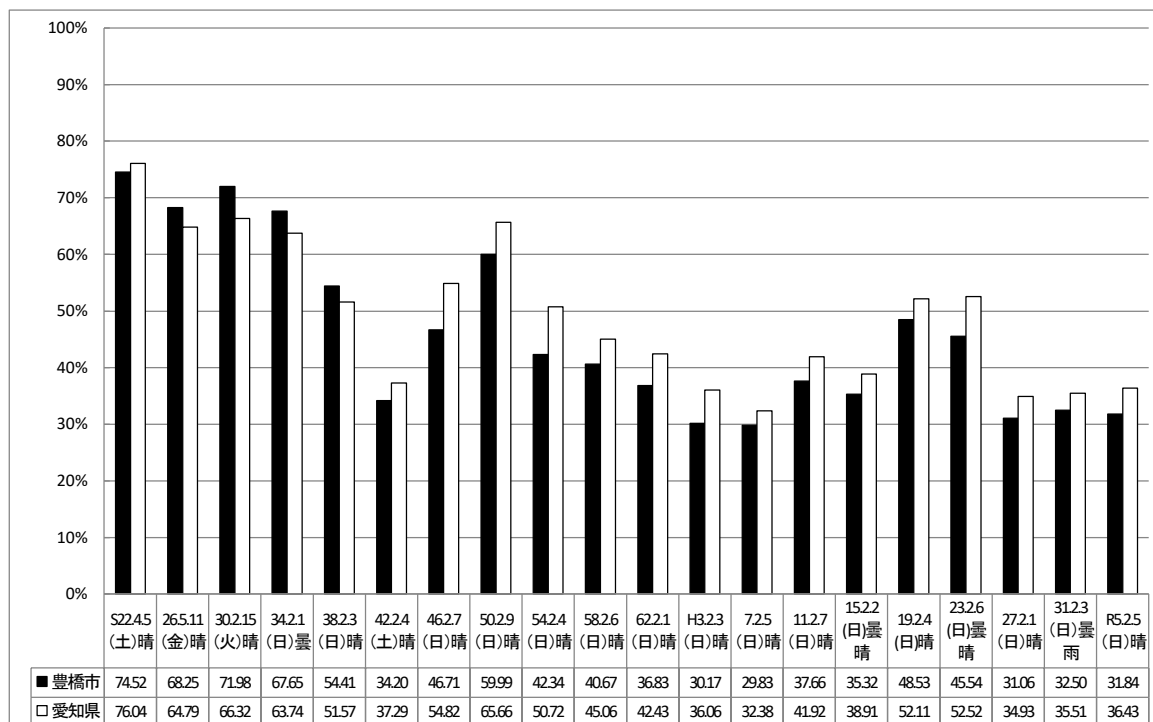

(3) 知事選挙

(4) 県議会議員選挙

(注) 補欠選挙、再選挙を除く。