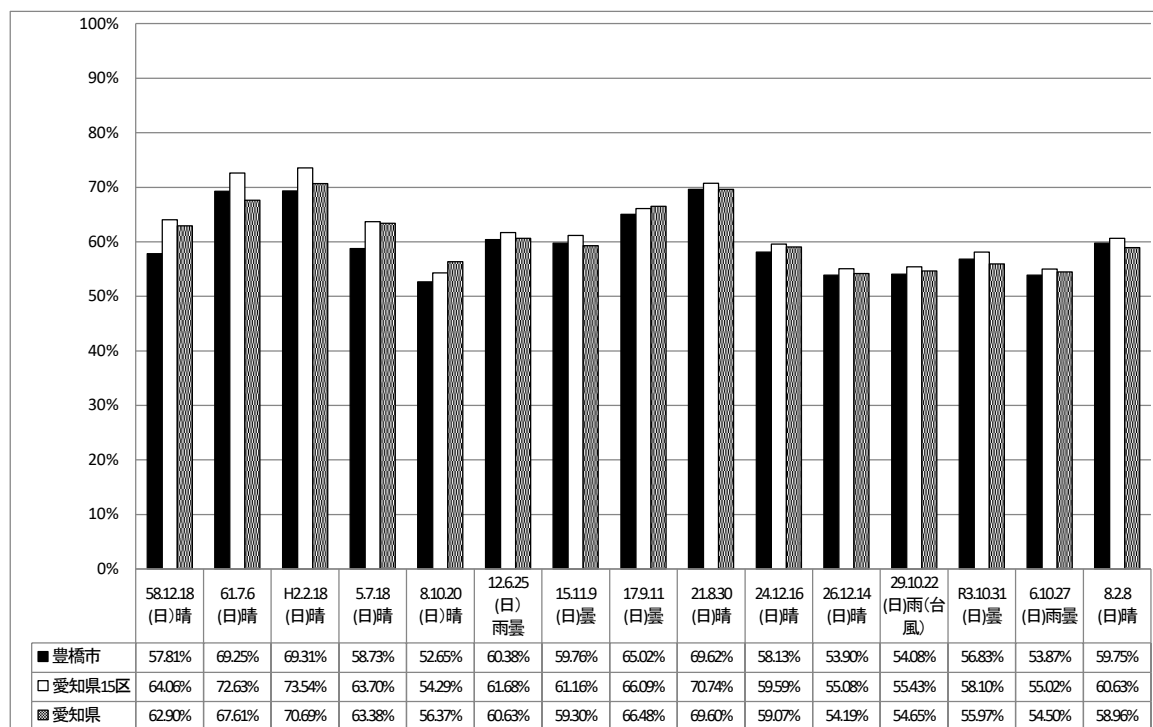

## 5 各選挙の投票率推移

### (1) 衆議院議員総選挙

※愛知県5区：～H5.7.18、愛知県15区：H8.10.20～

(2) 参議院議員通常選挙