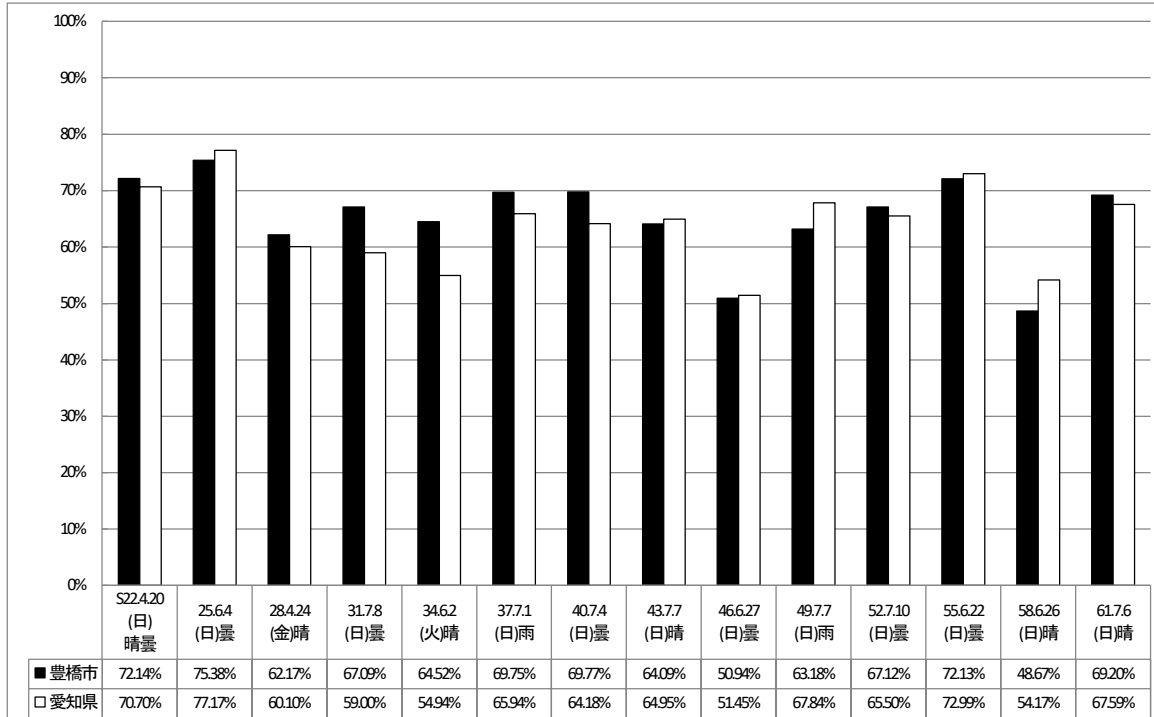

## 5 各選挙の投票率推移

### (1) 衆議院議員総選挙

※愛知県5区：～H5.7.18、愛知県15区：H8.10.20～

(2) 参議院議員通常選挙