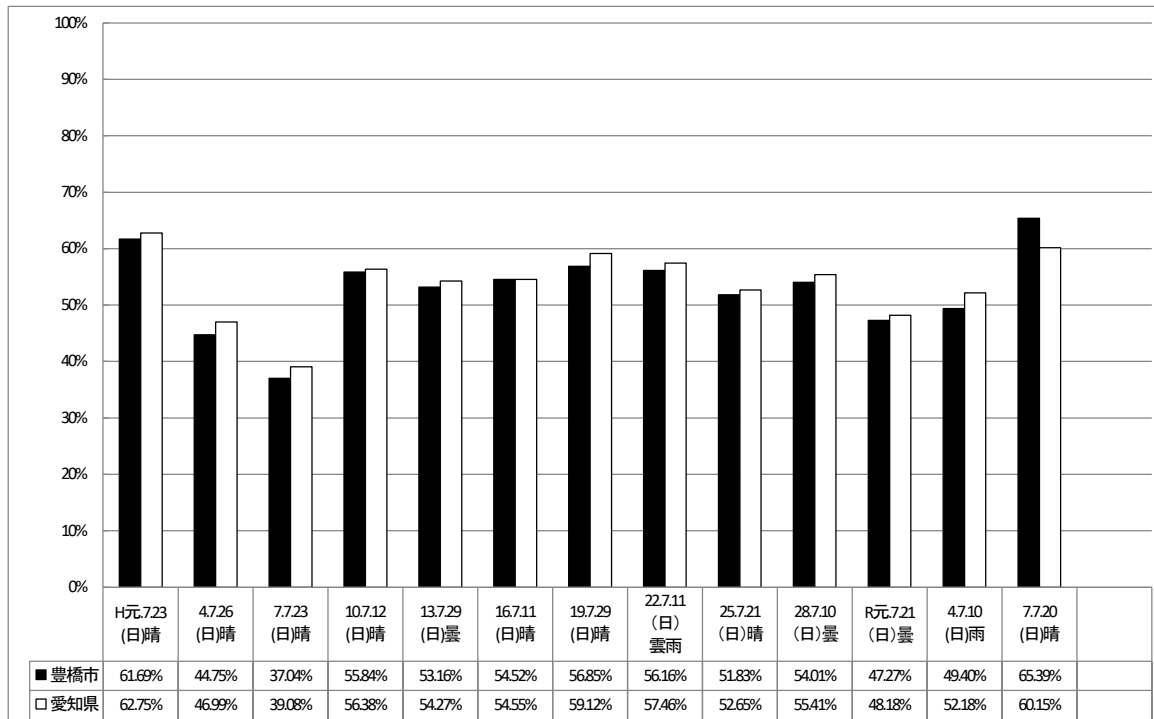

## 5 各選挙の投票率推移

### (1) 衆議院議員総選挙

※愛知県5区：～H5.7.18、愛知県15区：H8.10.20～

(2) 参議院議員通常選挙