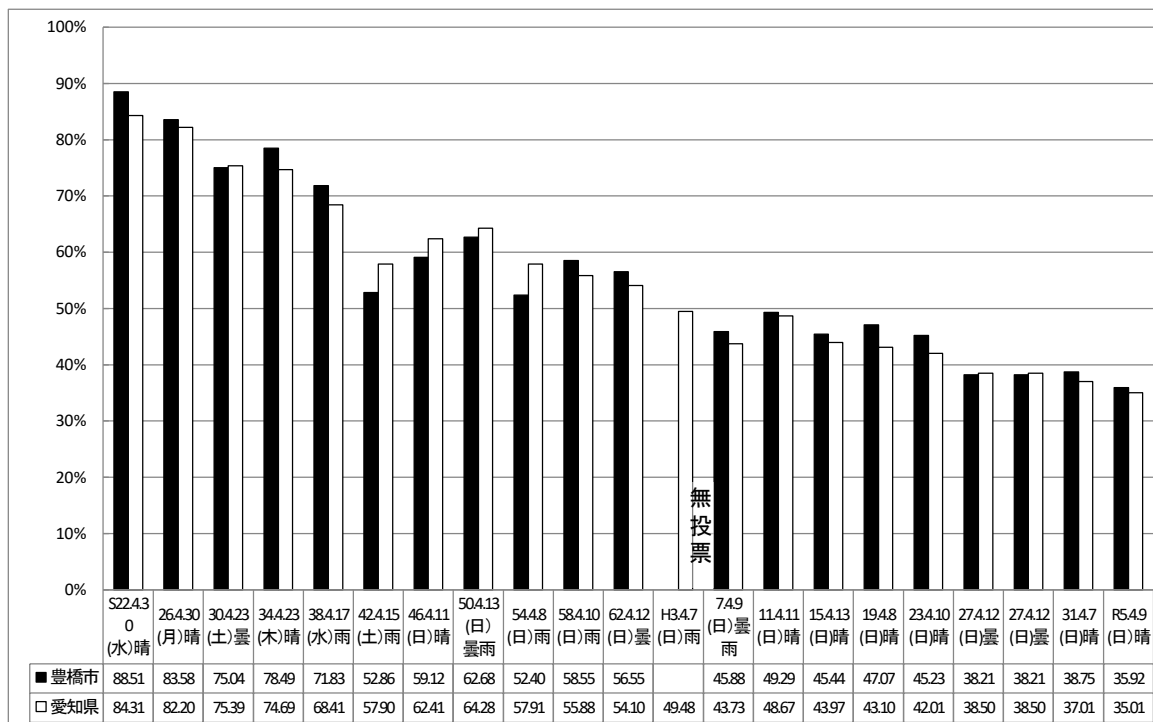

(4) 県議会議員選挙