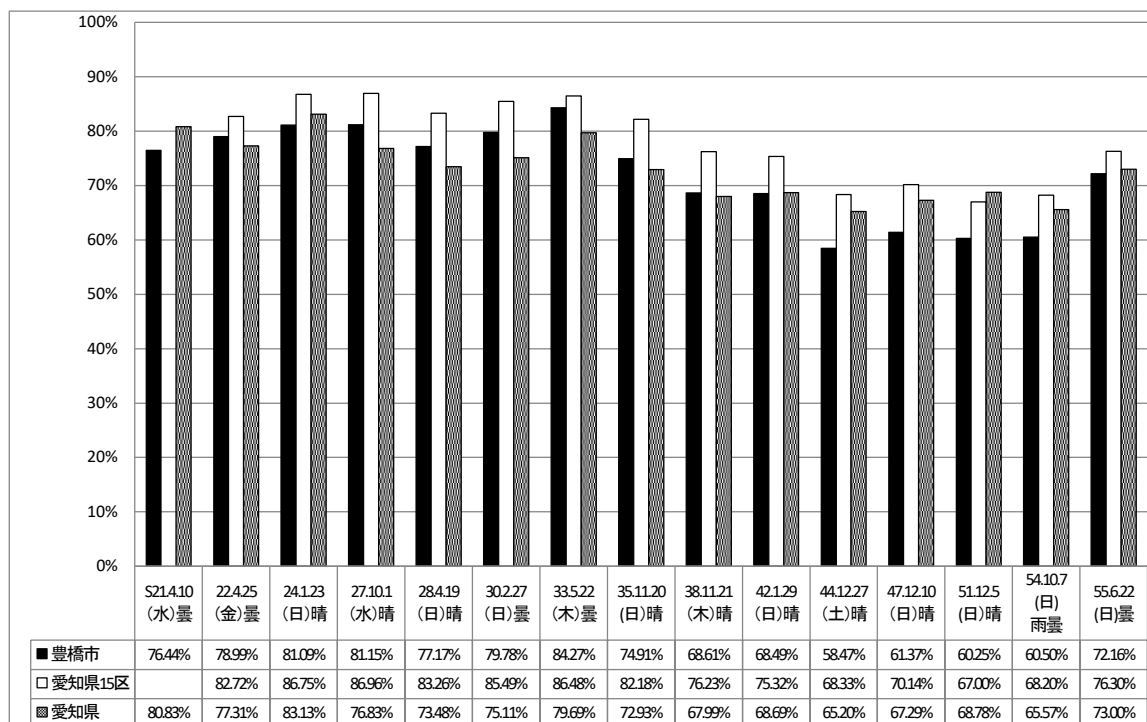

## 5 各選挙の投票率推移

### (1) 衆議院議員総選挙

※愛知県5区：～H5.7.18、愛知県15区：H8.10.20～

(2) 参議院議員通常選挙