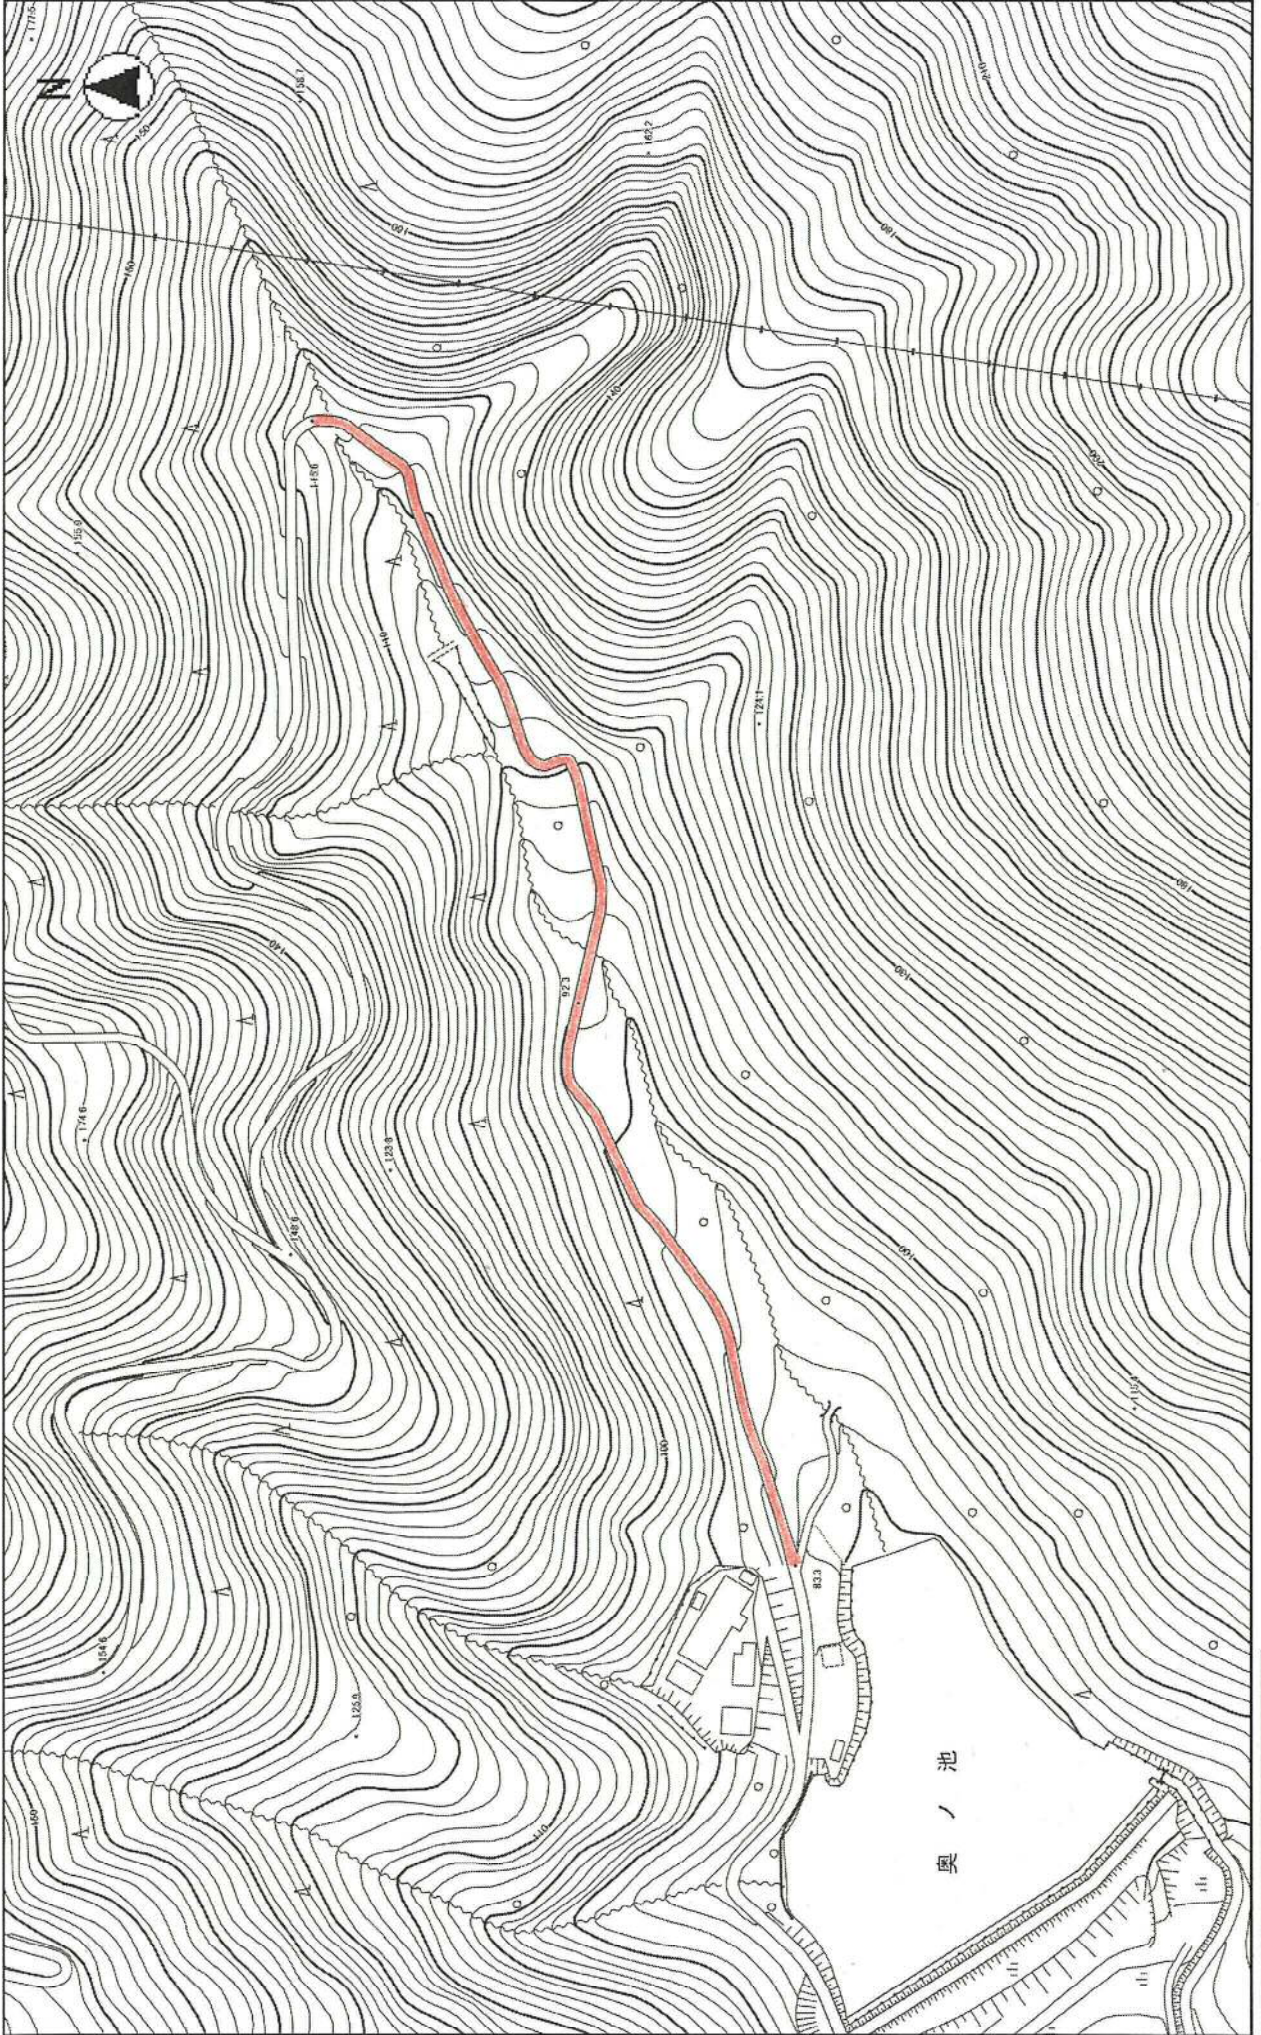

参考図

林道 吉祥山線

縮尺 1 : 2500

この図面は、概路位置を示すものであり  
現地とは異なる場合がありますので  
権利関係には使用できません

参考図

この図面は、概略位置を示すものであり  
現地とは異なる場合がありますので  
権利関係には使用できません

林道 水船線

林道 石巻(支)線

縮尺 1 : 2500

この図面は、概略位置を示すものであり  
現地とは異なる場合がありますので  
権利関係には使用できません

参考図

この図面は、概略位置を示すものであり  
現地とは異なる場合がありますので  
権利関係には使用できません

林道 正宗寺線

参考図

林道 犬の津線

縮尺 1 : 2500

この図面は、概略位置を示すものであり  
現地とは異なる場合がありますので  
権利関係には使用できません

参考図

この図面は、概略位置を示すものであり  
現地とは異なる場合がありますので  
権利関係には使用できません

林道 山尾曾根線

参考図

この図面は、概略位置を示すものであり  
現地とは異なる場合がありますので  
権利関係には使用できません

森林作業道 北山支線