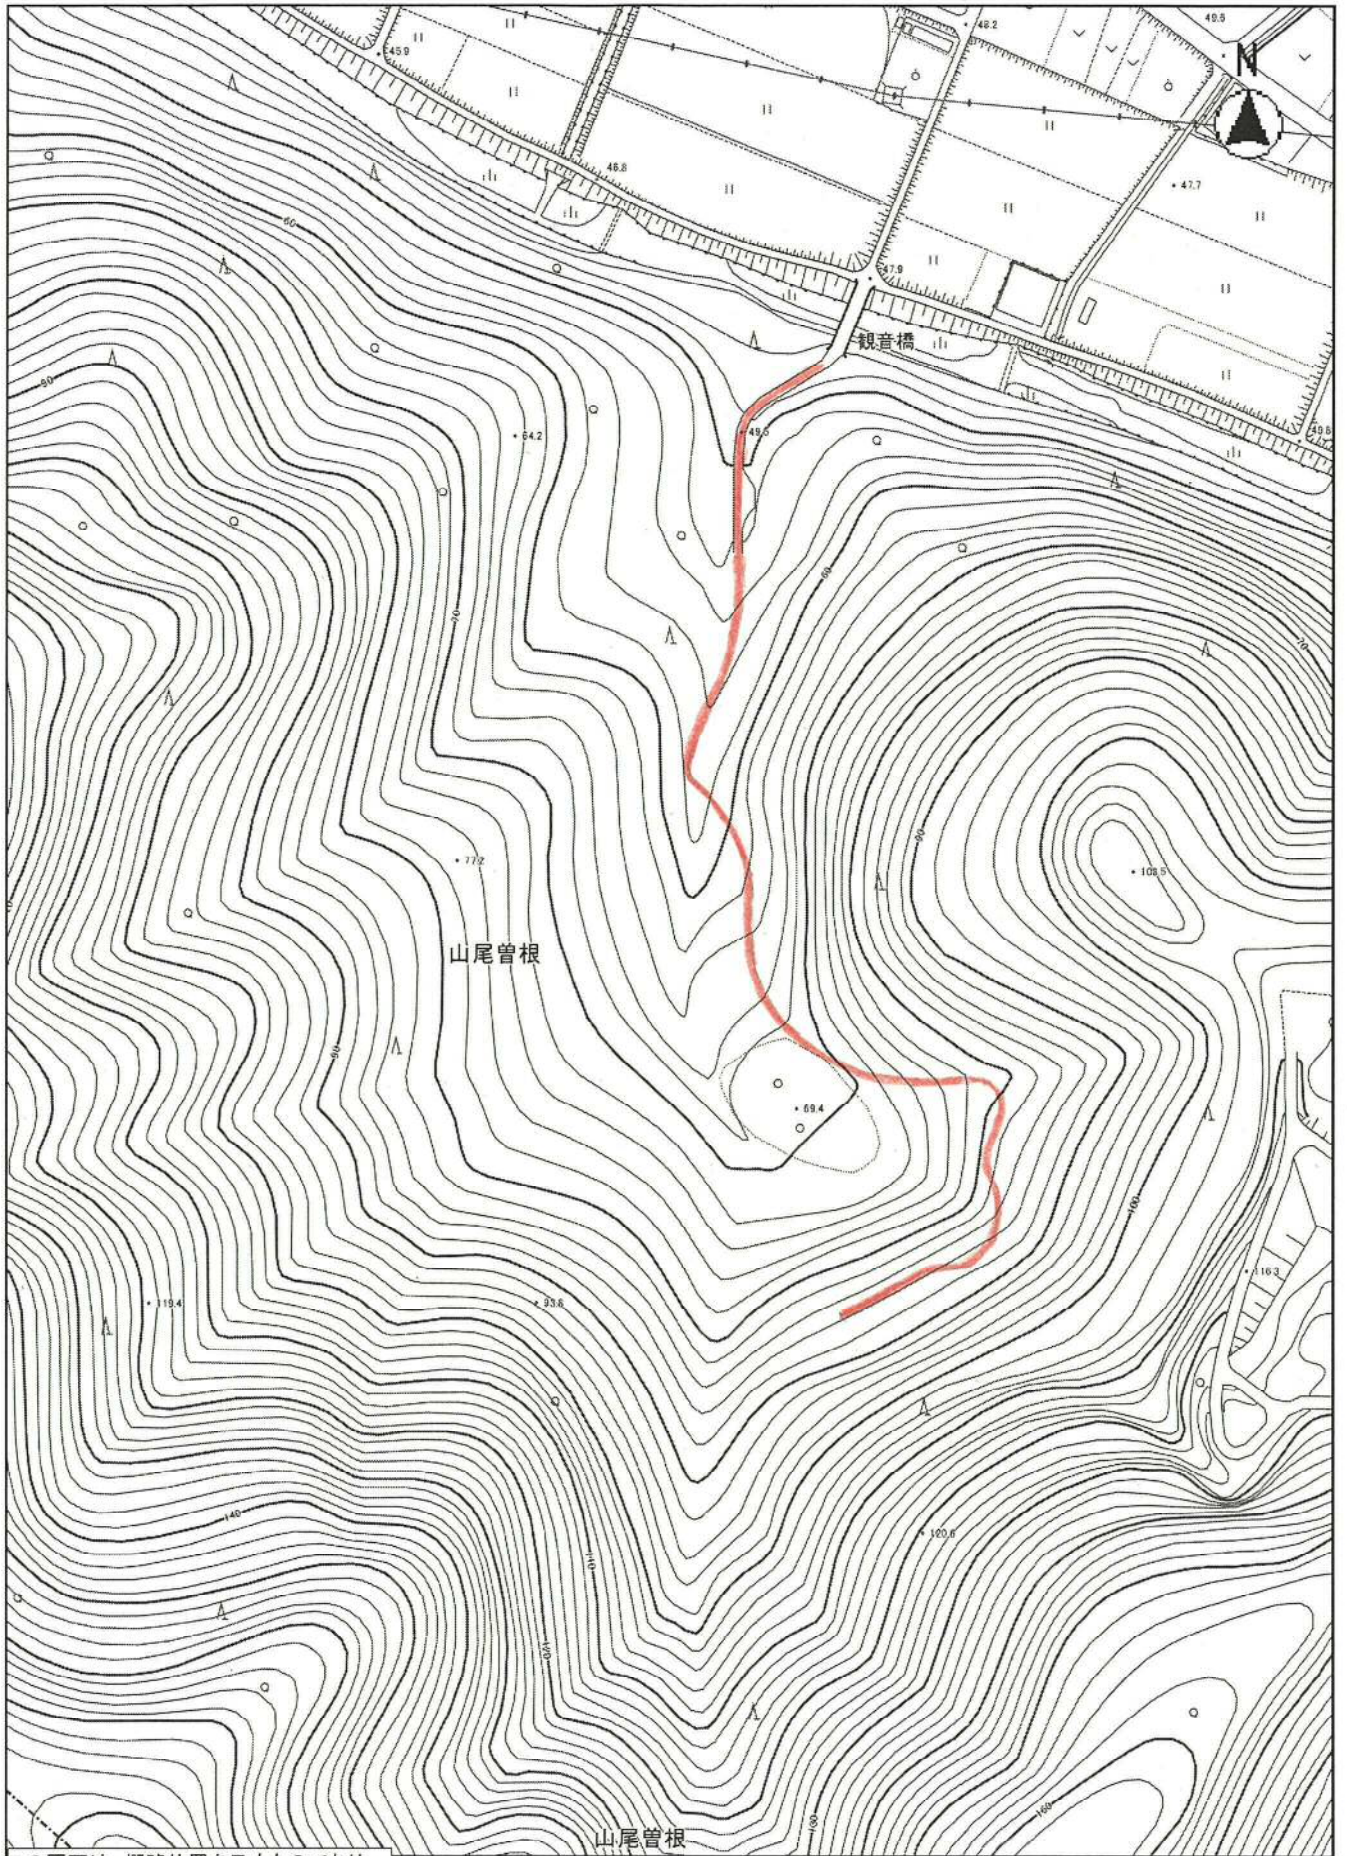

参考図

林道 吉祥山線

縮尺 1 : 2500

この図面は、概路位置を示すものであり  
現地とは異なる場合がありますので  
権利関係には使用できません

参考図

この図面は、概略位置を示すものであり  
現地とは異なる場合がありますので  
権利関係には使用できません

林道 水船線

林道 石巻(支)線

縮尺 1 : 2500

この図面は、概略位置を示すものであり  
現地とは異なる場合がありますので  
権利関係には使用できません

参考図

この図面は、概略位置を示すものであり  
現地とは異なる場合がありますので  
権利関係には使用できません

林道 正宗寺線

参考図

林道 犬の津線

縮尺 1 : 2500

この図面は、概略位置を示すものであり  
現地とは異なる場合がありますので  
権利関係には使用できません

参考図

この図面は、概略位置を示すものであり  
現地とは異なる場合がありますので  
権利関係には使用できません

林道 山尾曾根線

参考図

この図面は、概略位置を示すものであり  
現地とは異なる場合がありますので  
権利関係には使用できません

森林作業道 北山支線