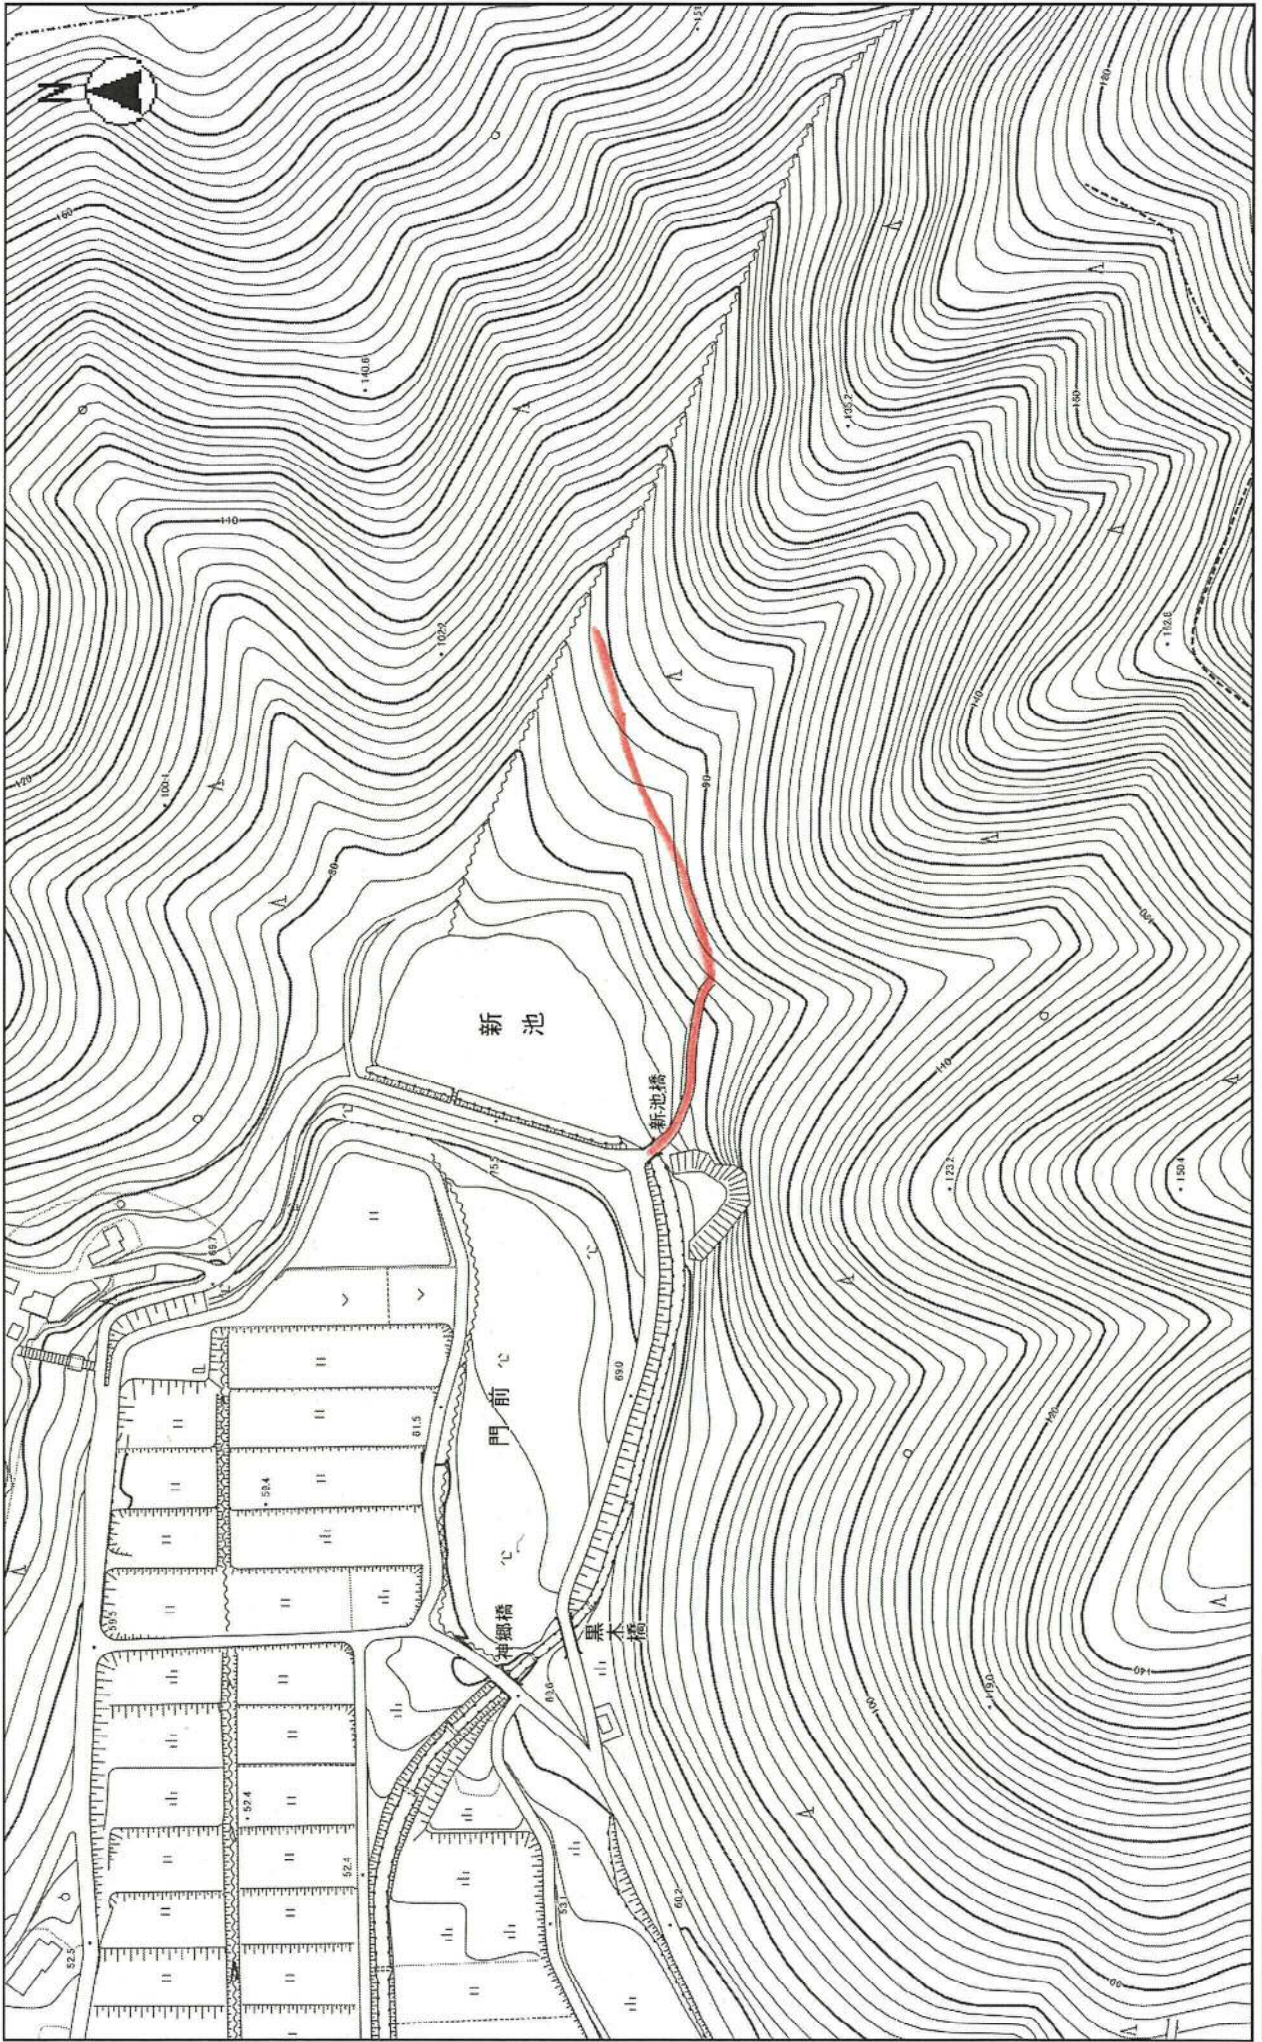

参考図

林道 吉祥山線

縮尺 1 : 2500

この図面は、概路位置を示すものであり  
現地とは異なる場合がありますので  
権利関係には使用できません

参考図

この図面は、概略位置を示すものであり  
現地とは異なる場合がありますので  
権利関係には使用できません

林道 水船線

林道 石巻(支)線

縮尺 1 : 2500

この図面は、概略位置を示すものであり  
現地とは異なる場合がありますので  
権利関係には使用できません

参考図

この図面は、概略位置を示すものであり  
現地とは異なる場合がありますので  
権利関係には使用できません

林道 正宗寺線

参考図

林道 犬の津線

縮尺 1 : 2500

この図面は、概略位置を示すものであり  
現地とは異なる場合がありますので  
権利関係には使用できません

参考図

この図面は、概略位置を示すものであり  
現地とは異なる場合がありますので  
権利関係には使用できません

林道 山尾曾根線

参考図

この図面は、概略位置を示すものであり  
現地とは異なる場合がありますので  
権利関係には使用できません

森林作業道 北山支線