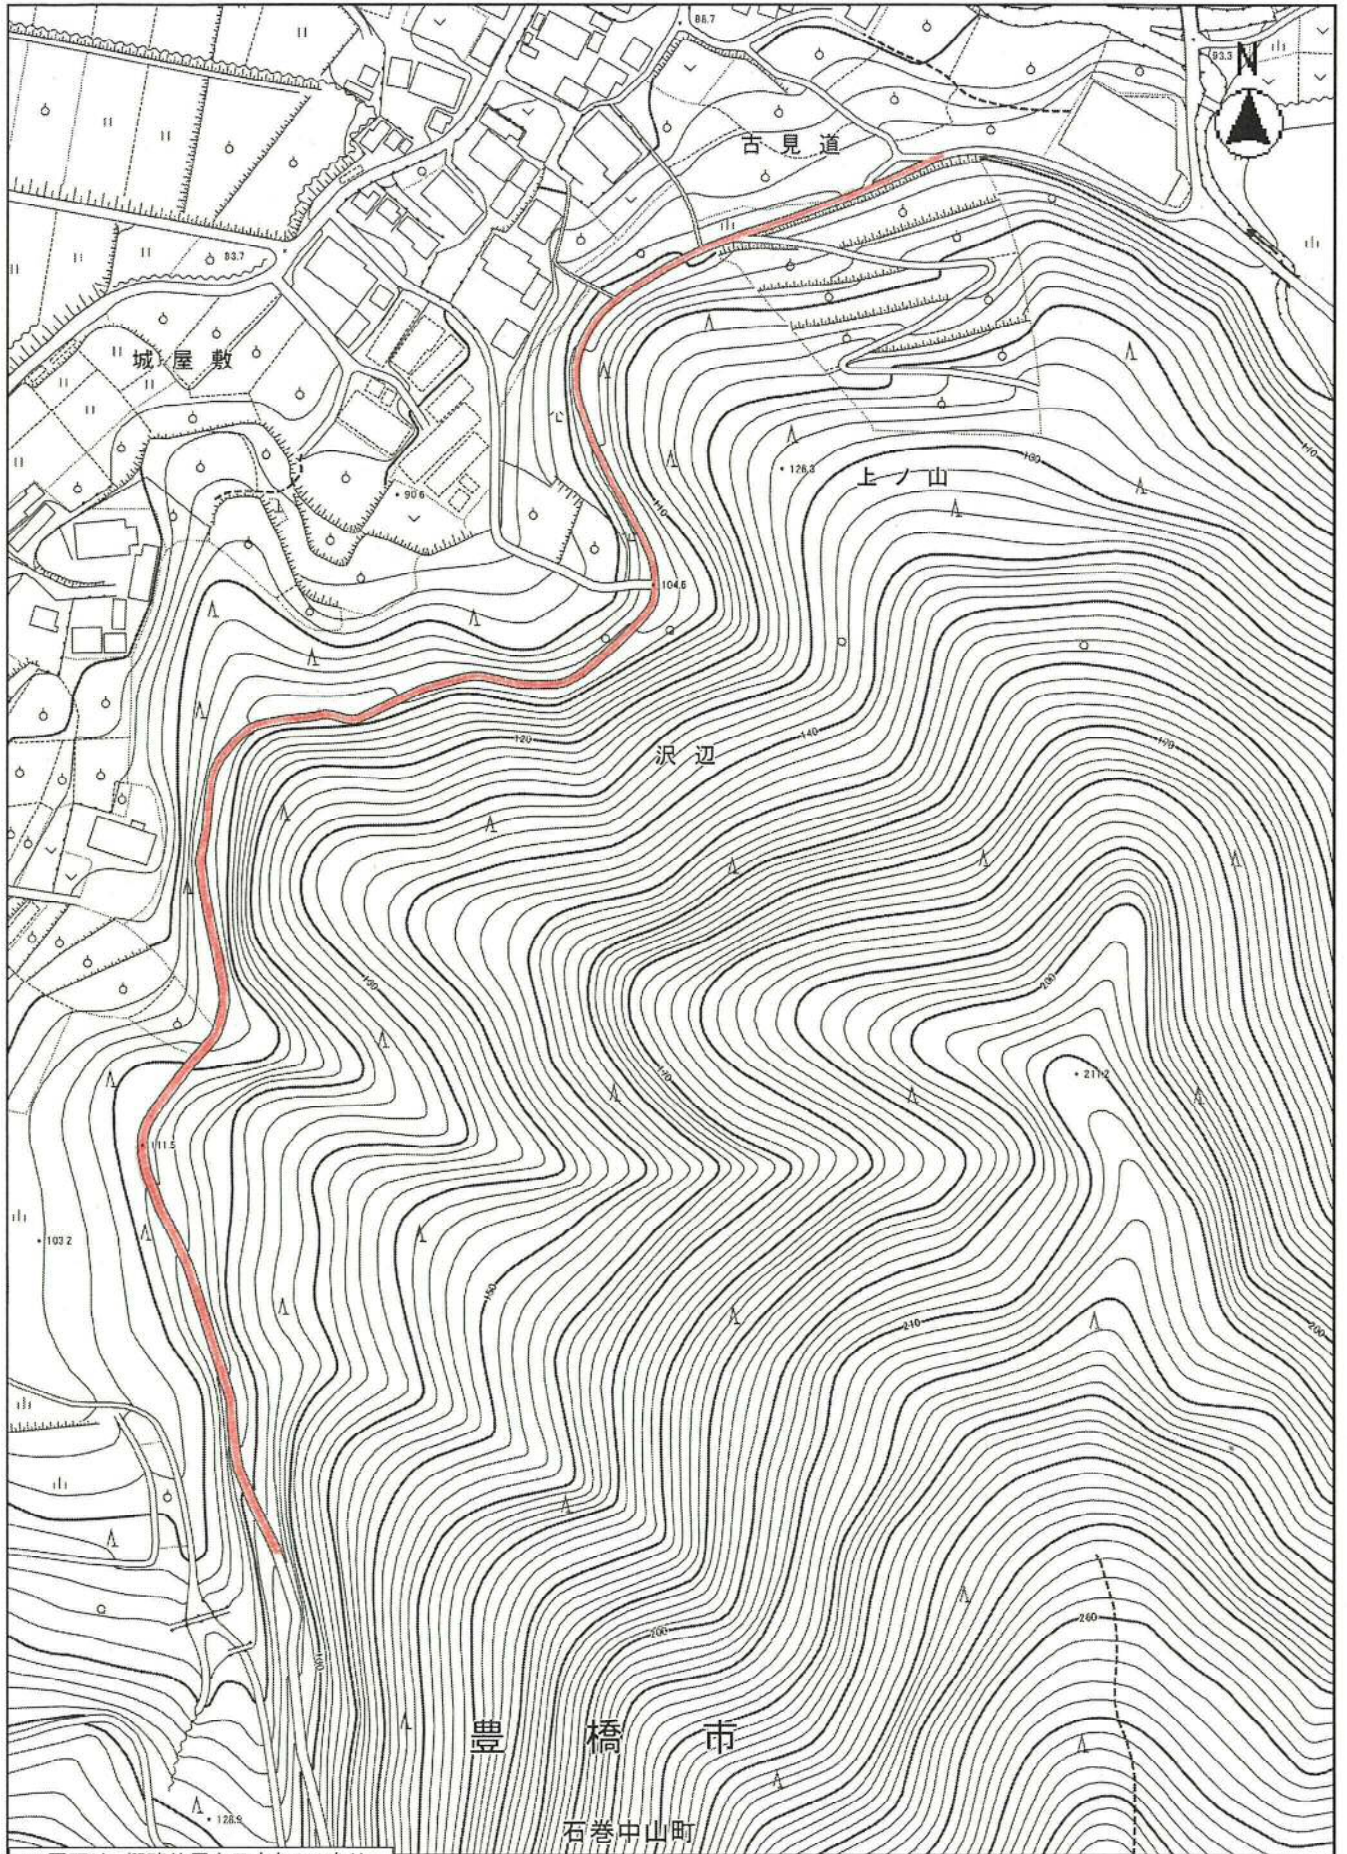

参考図

林道 吉祥山線

縮尺 1 : 2500

この図面は、概路位置を示すものであり  
現地とは異なる場合がありますので  
権利関係には使用できません

参考図

この図面は、概略位置を示すものであり  
現地とは異なる場合がありますので  
権利関係には使用できません

林道 水船線

林道 石巻(支)線

縮尺 1 : 2500

この図面は、概略位置を示すものであり  
現地とは異なる場合がありますので  
権利関係には使用できません

参考図

この図面は、概略位置を示すものであり  
現地とは異なる場合がありますので  
権利関係には使用できません

林道 正宗寺線

参考図

林道 犬の津線

縮尺 1 : 2500

この図面は、概略位置を示すものであり  
現地とは異なる場合がありますので  
権利関係には使用できません

参考図

この図面は、概略位置を示すものであり  
現地とは異なる場合がありますので  
権利関係には使用できません

林道 山尾曾根線

参考図

この図面は、概略位置を示すものであり  
現地とは異なる場合がありますので  
権利関係には使用できません

森林作業道 北山支線