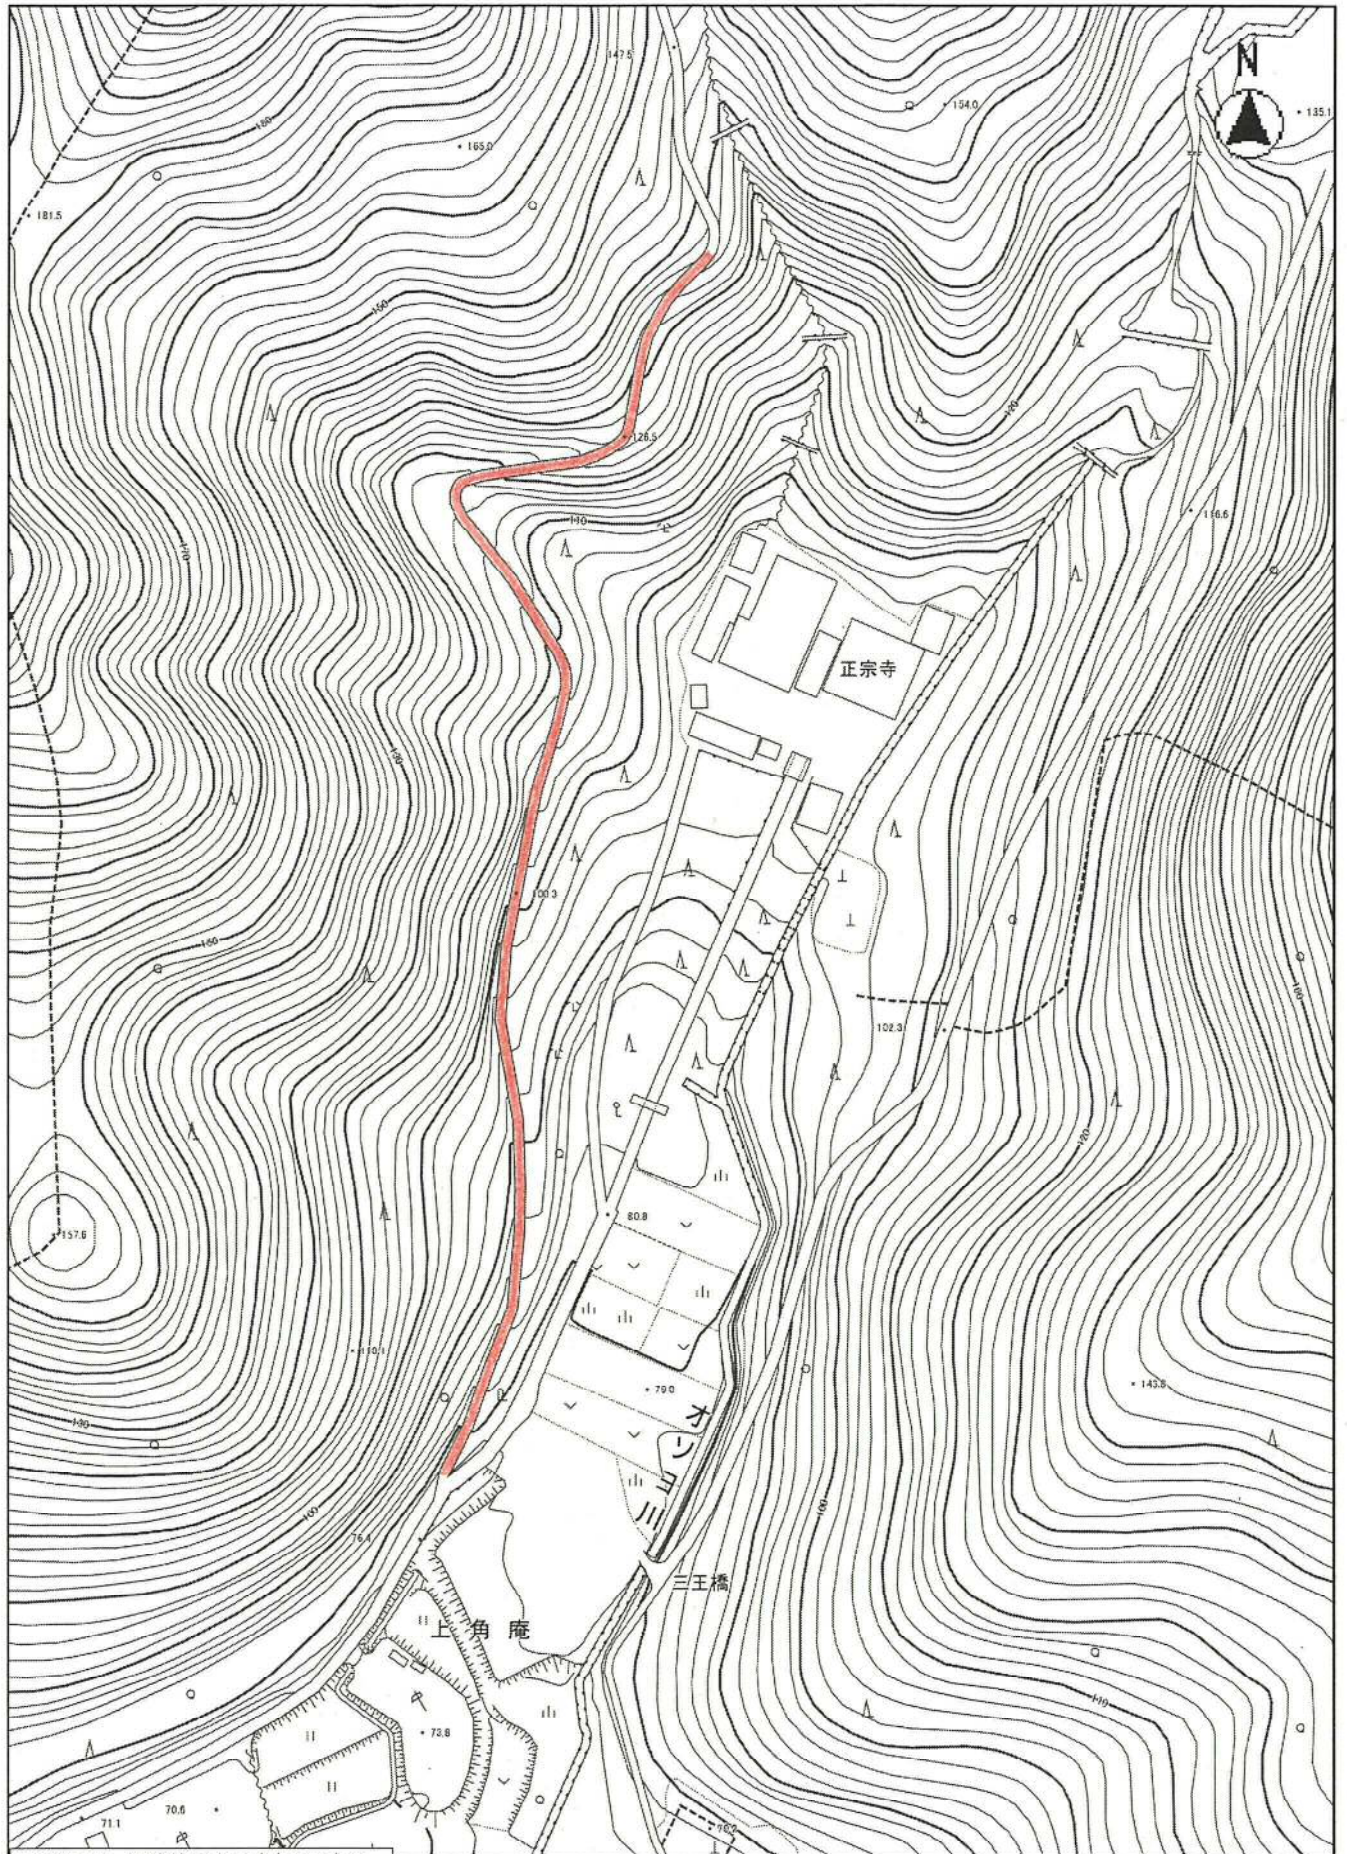

参考図

林道 吉祥山線

縮尺 1 : 2500

この図面は、概路位置を示すものであり  
現地とは異なる場合がありますので  
権利関係には使用できません

参考図

この図面は、概略位置を示すものであり  
現地とは異なる場合がありますので  
権利関係には使用できません

林道 水船線

林道 石巻(支)線

縮尺 1 : 2500

この図面は、概略位置を示すものであり  
現地とは異なる場合がありますので  
権利関係には使用できません

参考図

この図面は、概略位置を示すものであり  
現地とは異なる場合がありますので  
権利関係には使用できません

林道 正宗寺線

参考図

林道 犬の津線

縮尺 1 : 2500

この図面は、概略位置を示すものであり  
現地とは異なる場合がありますので  
権利関係には使用できません

参考図

この図面は、概略位置を示すものであり  
現地とは異なる場合がありますので  
権利関係には使用できません

林道 山尾曾根線

参考図

この図面は、概略位置を示すものであり  
現地とは異なる場合がありますので  
権利関係には使用できません

森林作業道 北山支線