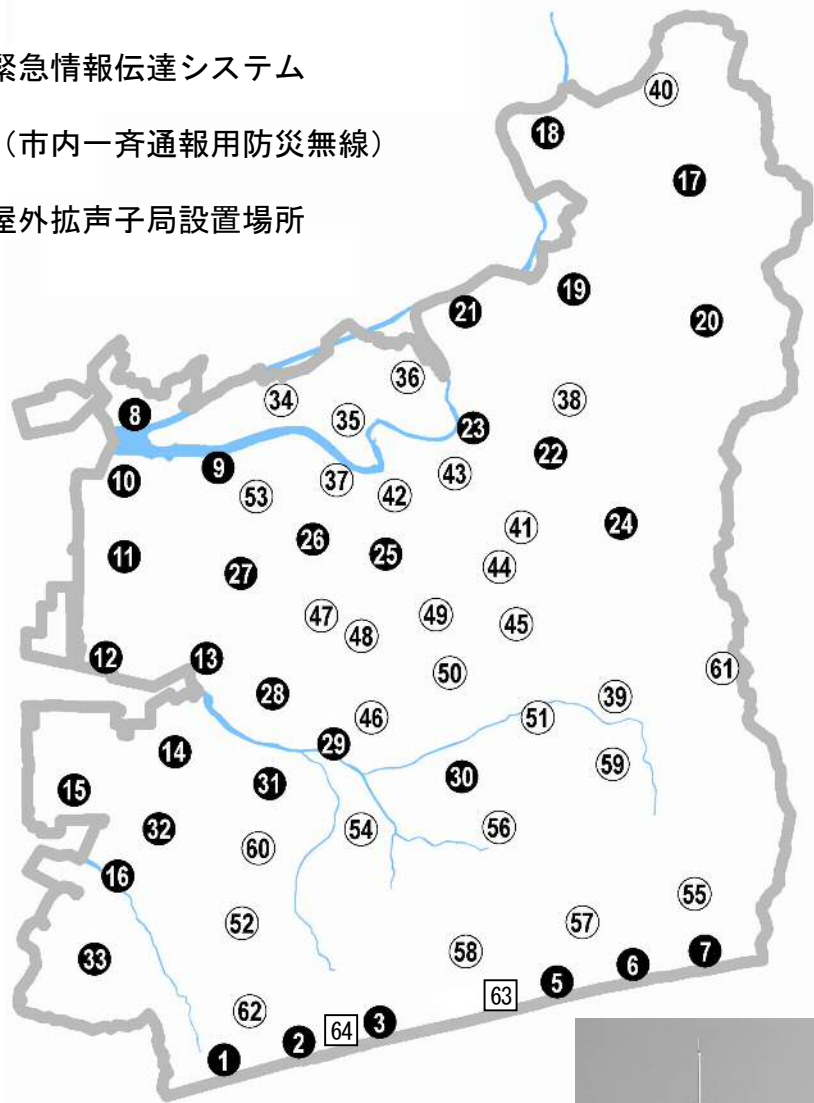

# 緊急情報伝達システム

(市内一斉通報用防災無線)

## 屋外拡声子局設置場所

- 前期整備(17~19年度) 33箇所
- 後期整備(20~22年度) 29箇所
- 28年度整備 2箇所

番号	設置場所 (前期)	番号	設置場所 (後期)
1	城下	34	下五井地区体育館 (下五井町)
2	東赤沢	35	北部中学校 (下地町)
3	高塚西	36	大村校区市民館 (大村町)
4	一	37	守下公園 (大橋通三丁目)
5	小松原	38	石巻小学校 (石巻町)
6	小島	39	二川小学校 (大岩町)
7	細谷	40	吉祥山市民ふれあいの森 (石巻西川町)
8	宇塚公園	41	岩田運動公園 (岩田町)
9	吉田方地区市民館	42	豊橋公園 (今橋町)
10	五郷公民館	43	東田小学校 (仁連木町)
11	豊橋総合スポーツ公園	44	豊小学校 (西岩田五丁目)
12	神野西緑地	45	飯村公園 (飯村南四丁目)
13	中島処理場	46	高師小学校 (上野町)
14	大崎小学校	47	中野小学校 (橋良町)
15	明海公園	48	南栄給水所 (北山町)
16	天津公民館	49	レクリエーションスポーツ広場 (佐藤五丁目)
17	西郷小学校	50	幸小学校 (西幸町)
18	賀茂小学校	51	総合動植物公園 (大岩町)
19	石巻中学校	52	大清水第十公園 (富士見台)
20	嵩山小学校	53	吉田方小学校 (吉川町)
21	下条小学校	54	野依小学校 (野依町)
22	東陵中学校	55	細谷小学校 (細谷町)
23	牛川小学校	56	トレーニングセンター (豊栄町)
24	多米小学校	57	小沢小学校 (小島町)
25	向山緑地	58	高根小学校 (西七根町)
26	羽根井小学校	59	二川南小学校 (大岩町)
27	牟呂小学校	60	大清水地区体育館 (大清水町)
28	磯辺小学校	61	谷川小学校 (中原町)
29	芦原小学校	62	豊南小学校 (西赤沢町)
30	天伯小学校	63	西七根町海岸
31	植田小学校	64	伊古部町海岸
32	老津小学校		
33	杉山小学校		