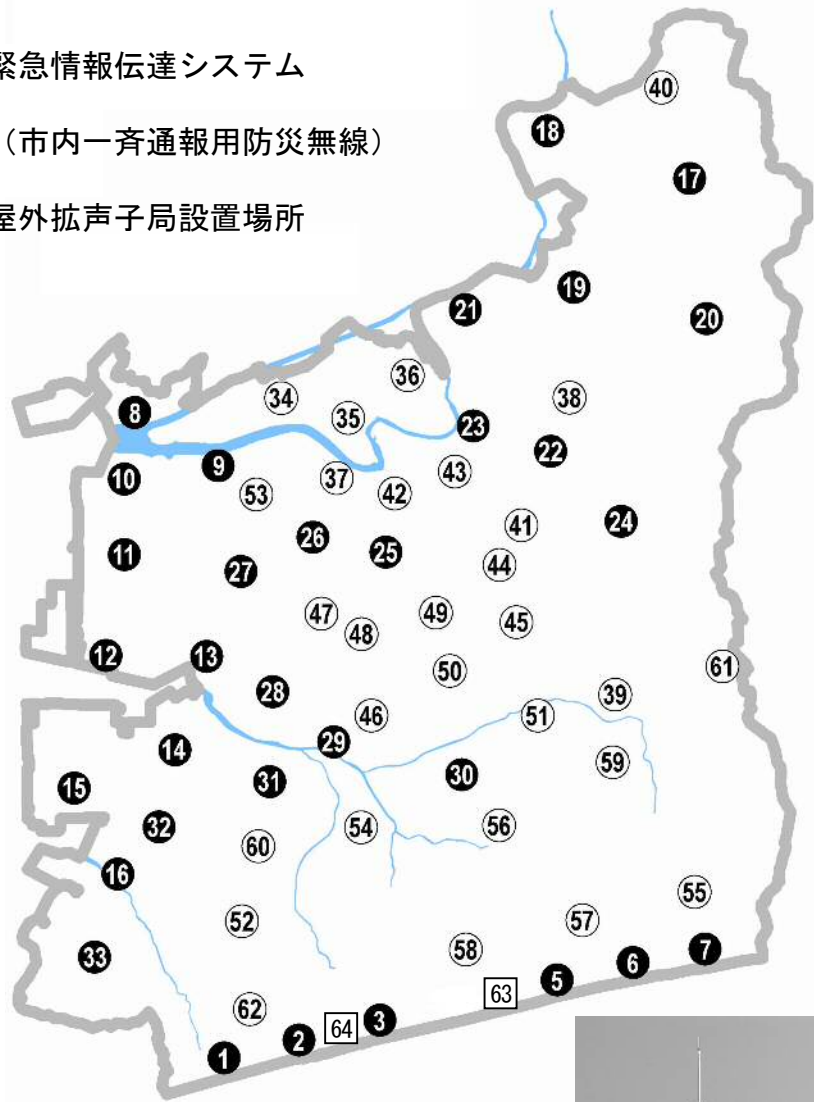

緊急情報伝達システム

(市内一斉通報用防災無線)

屋外拡声子局設置場所

- 前期整備(17~19年度) 33箇所
- 後期整備(20~22年度) 29箇所
- 28年度整備 2箇所

| 番号 | 設置場所 (前期) | 番号 | 設置場所 (後期) |
|----|------------|----|------------------------|
| 1 | 城下 | 34 | 下五井地区体育館 (下五井町) |
| 2 | 東赤沢 | 35 | 北部中学校 (下地町) |
| 3 | 高塚西 | 36 | 大村校区市民館 (大村町) |
| 4 | 一 | 37 | 守下公園 (大橋通三丁目) |
| 5 | 小松原 | 38 | 石巻小学校 (石巻町) |
| 6 | 小島 | 39 | 二川小学校 (大岩町) |
| 7 | 細谷 | 40 | 吉祥山市民ふれあいの森 (石巻西川町) |
| 8 | 宇塚公園 | 41 | 岩田運動公園 (岩田町) |
| 9 | 吉田方地区市民館 | 42 | 豊橋公園 (今橋町) |
| 10 | 五郷公民館 | 43 | 東田小学校 (仁連木町) |
| 11 | 豊橋総合スポーツ公園 | 44 | 豊小学校 (西岩田五丁目) |
| 12 | 神野西緑地 | 45 | 飯村公園 (飯村南四丁目) |
| 13 | 中島処理場 | 46 | 高師小学校 (上野町) |
| 14 | 大崎小学校 | 47 | 中野小学校 (橋良町) |
| 15 | 明海公園 | 48 | 南栄給水所 (北山町) |
| 16 | 天津公民館 | 49 | レクリエーションスポーツ広場 (佐藤五丁目) |
| 17 | 西郷小学校 | 50 | 幸小学校 (西幸町) |
| 18 | 賀茂小学校 | 51 | 総合動植物公園 (大岩町) |
| 19 | 石巻中学校 | 52 | 大清水第十公園 (富士見台) |
| 20 | 嵩山小学校 | 53 | 吉田方小学校 (吉川町) |
| 21 | 下条小学校 | 54 | 野依小学校 (野依町) |
| 22 | 東陵中学校 | 55 | 細谷小学校 (細谷町) |
| 23 | 牛川小学校 | 56 | トレーニングセンター (豊栄町) |
| 24 | 多米小学校 | 57 | 小沢小学校 (小島町) |
| 25 | 向山緑地 | 58 | 高根小学校 (西七根町) |
| 26 | 羽根井小学校 | 59 | 二川南小学校 (大岩町) |
| 27 | 牟呂小学校 | 60 | 大清水地区体育館 (大清水町) |
| 28 | 磯辺小学校 | 61 | 谷川小学校 (中原町) 閉局中 |
| 29 | 芦原小学校 | 62 | 豊南小学校 (西赤沢町) |
| 30 | 天伯小学校 | 63 | 西七根町海岸 |
| 31 | 植田小学校 | 64 | 伊古部町海岸 |
| 32 | 老津小学校 | | |
| 33 | 杉山小学校 | | |