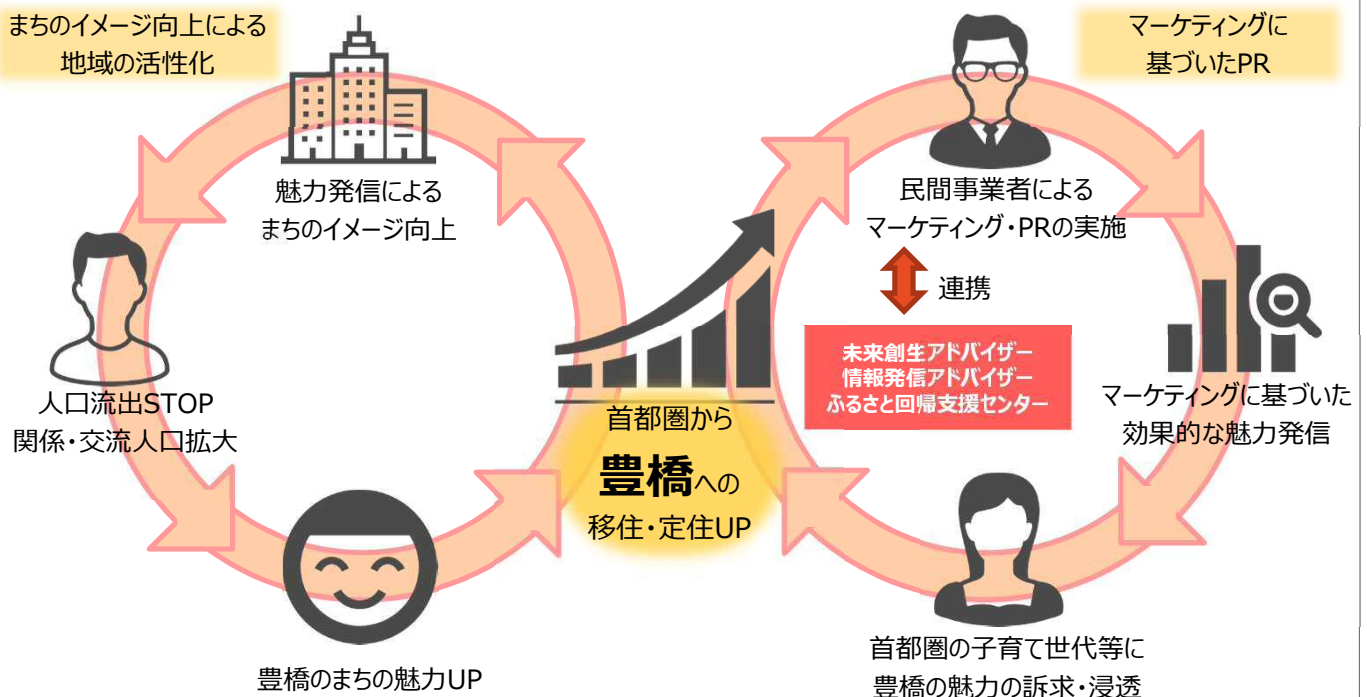

豊橋への人の流れを加速化させる取組みを進めます

主に首都圏を中心とした地域からの移住の促進や関係・交流人口の拡大を図るため、豊橋のまちの魅力の発信に取り組み、移住先としての豊橋のイメージアップや人の流れの創出につなげます。

首都圏向け豊橋の魅力発信事業の枠組み

ポイント

1. 首都圏向け豊橋の魅力発信 新規

「選ばれるまち」として、豊橋への移住・定住を促進するため、専門的なマーケティングの手法を取り入れるとともに、アドバイザーやふるさと回帰支援センターと連携し、首都圏の子育て世代等に向けて、SNS広告など訴求力の高い情報発信媒体を活用した豊橋の魅力発信を行います。

2. 大河ドラマと連動した誘客事業 新規

令和5年の大河ドラマ「どうする家康」の放送に向けて、地域として盛り上がり創出するため、徳川家ゆかりの戦国武将などのオリジナルキャラクターを作成し、豊橋のPRや誘客に活用します。

3. 記念切手の作成 新規

徳川家ゆかりのオリジナルキャラクターを活用した記念切手を作成・販売し、大河ドラマを活用した豊橋への誘客の取組みを進めます。

事業費

924万円

お問い合わせ

シティプロモーション課